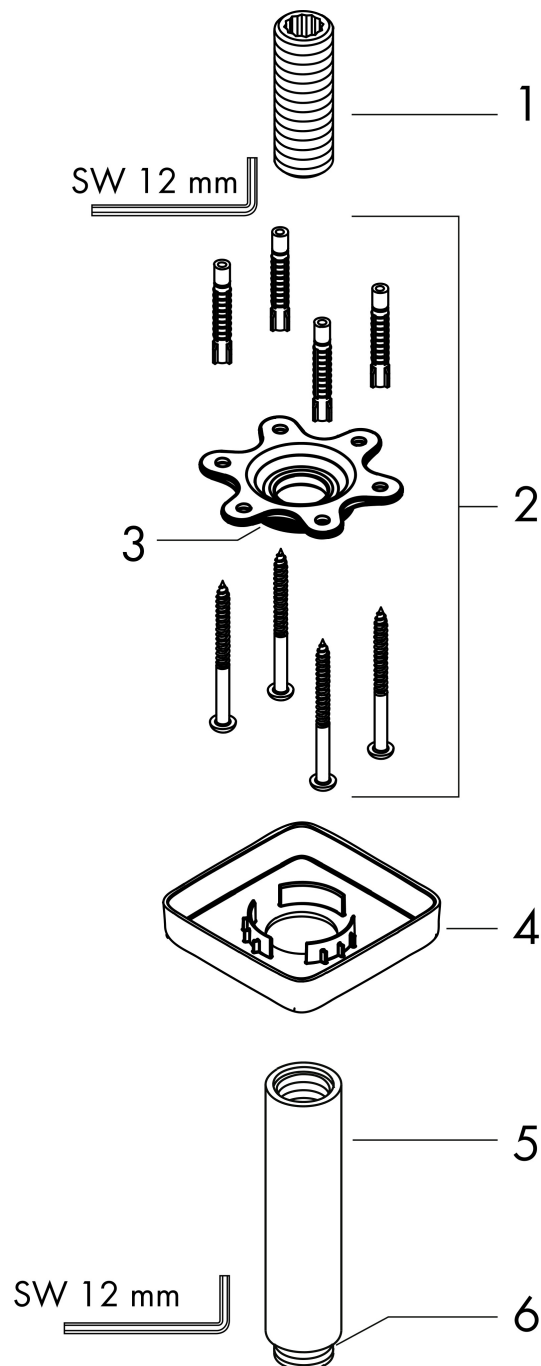

Merk	hansgrohe
Artikelnaam	plafondbevestiging E 100 mm
Art.nr.	27467000
Oppervlakte	chrom
Netto prijs	69,54 EUR

Product foto

Kenmerken

- lengte: 100 mm
- schachtdiameter: 27 mm
- gebruiksdoel: geschikt als bevestiging en als verlenging van bevestiging
- van messing
- aansluiting: G $\frac{1}{2}$

Maat tekeningen

Merk	hansgrohe
Artikelnaam	plafondbevestiging E 100 mm
Art.nr.	27467000
Oppervlakte	chrom
Netto prijs	69,54 EUR

Explosietekening voor bouwjaar: >12/20

Merk hansgrohe
 Artikelnaam plafondbevestiging E 100 mm
 Art.nr. 27467000
 Oppervlakte chroom
 Netto prijs 69,54 EUR

Onderdelen voor bouwjaar: >12/20

Pos	Beschrijving	Art.nr.	Prijs
1	aansluiting	95188000	25,70
2	bevestigingsmateriaal	95208000	52,00
3	O-ring 34x2	98383000	4,80
4	rozet	95514000	20,40
5	douche-arm	27479000	68,25
6	O-ring 16x2	98133000	3,00