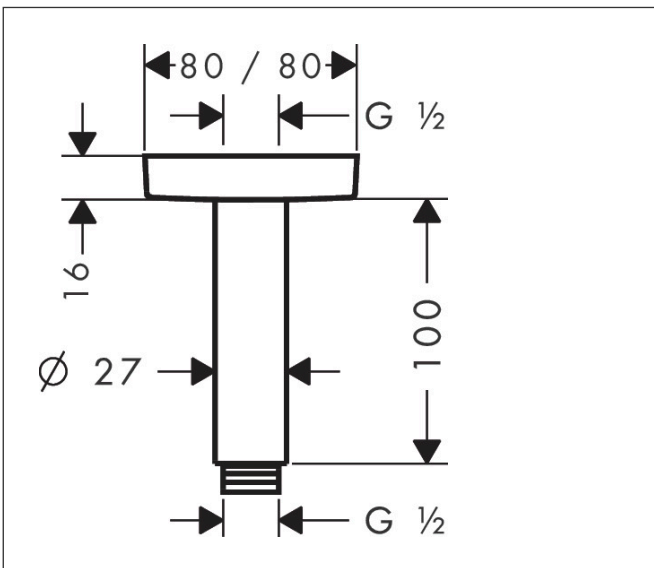

Merk	hansgrohe
Artikelnaam	plafondbevestiging E 100 mm
Art.nr.	27467000
Oppervlakte	chrom
Netto prijs	69,54 EUR

Product foto

Kenmerken

- lengte: 100 mm
- schachtdiameter: 27 mm
- gebruiksdoel: geschikt als bevestiging en als verlenging van bevestiging
- van messing
- aansluiting: G $\frac{1}{2}$

Maat tekeningen

Merk	hansgrohe
Artikelnaam	plafondbevestiging E 100 mm
Art.nr.	27467000
Oppervlakte	chrom
Netto prijs	69,54 EUR

Explosietekening voor bouwjaar: >12/20

Merk hansgrohe
 Artikelnaam plafondbevestiging E 100 mm
 Art.nr. 27467000
 Oppervlakte chroom
 Netto prijs 69,54 EUR

Onderdelen voor bouwjaar: >12/20

Pos	Beschrijving	Art.nr.	Prijs
1	aansluiting	95188000	25,70
2	bevestigingsmateriaal	95208000	52,00
3	O-ring 34x2	98383000	4,80
4	rozet	95514000	20,40
5	douche-arm	27479000	68,25
6	O-ring 16x2	98133000	3,00