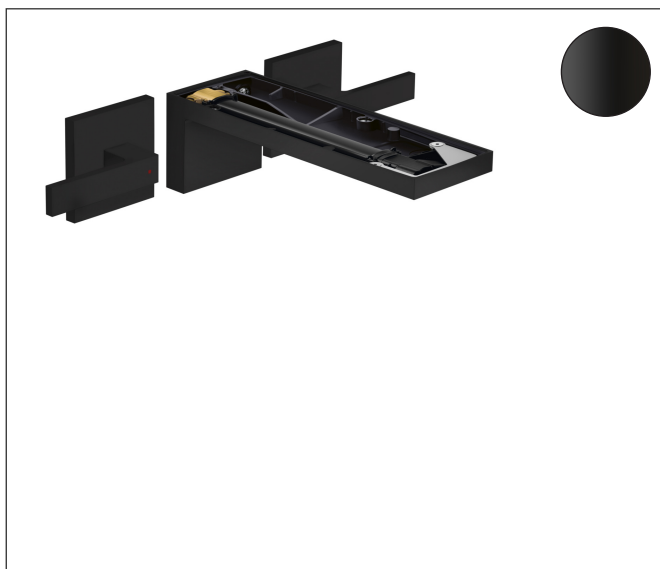

Merk	AXOR
Artikelnaam	AXOR MyEdition ééngreeps wastafelkraan inbouw voor wandmontage met uitloop 221 mm, rechte greep, zonder plaat
Art.nr.	47082670
Oppervlakte	mat zwart
Netto prijs	1.312,39 EUR

Product foto

Kenmerken

- voorsprong uitloop 221 mm
- greepvariant: rechte greep
- straalsoort: PowderRain
- maximale doorstroomhoeveelheid bij 3 bar: 5 l/min
- keramische kranen warm/koud 90°
- zonder wastegarnituur, met afvoerplug (art.nr. 50001)
- EU taxonomie: max 6l/min - draagt substantieel bij aan duurzaamheid

Maat tekeningen

Technologie

Merk	AXOR
Artikelnaam	AXOR MyEdition ééngreeps wastafelkraan inbouw voor wandmontage met uitloop 221 mm, rechte greep, zonder plaat
Art.nr.	47082670
Oppervlakte	mat zwart
Netto prijs	1.312,39 EUR

Benodigde onderdelen

Product foto	Artikelnaam	Art.nr.	Prijs
	hansgrohe Inbouwdeel 3-gats wastafelkraan wandmontage	10303180	301,88

Merk AXOR
 Artikelnaam **AXOR MyEdition** ééngreeps wastafelkraan inbouw voor wandmontage met uitloop 221 mm, rechte greep, zonder plaat
 Art.nr. 47082670
 Oppervlakte mat zwart
 Netto prijs 1.312,39 EUR