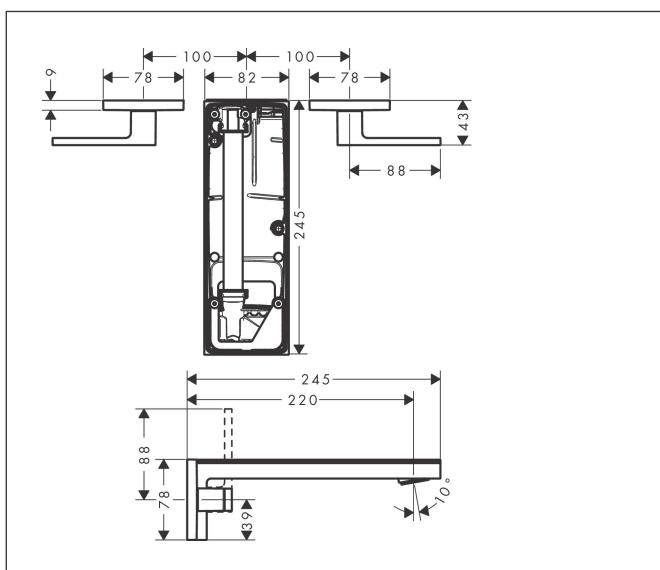

Merk	AXOR
Artikelnaam	AXOR MyEdition ééngreeps wastafelkraan inbouw voor wandmontage met uitloop 221 mm, rechte greep, zonder plaat
Art.nr.	47082670
Oppervlakte	mat zwart
Netto prijs	1.312,39 EUR

Product foto

Kenmerken

- voorsprong uitloop 221 mm
- greepvariant: rechte greep
- straalsoort: PowderRain
- maximale doorstroomhoeveelheid bij 3 bar: 5 l/min
- keramische kranen warm/koud 90°
- zonder wastegarnituur, met afvoerplug (art.nr. 50001)
- EU taxonomie: max 6l/min - draagt substantieel bij aan duurzaamheid

Maat tekeningen

Technologie

Merk	AXOR
Artikelnaam	AXOR MyEdition ééngreeps wastafelkraan inbouw voor wandmontage met uitloop 221 mm, rechte greep, zonder plaat
Art.nr.	47082670
Oppervlakte	mat zwart
Netto prijs	1.312,39 EUR

Benodigde onderdelen

Product foto	Artikelnaam	Art.nr.	Prijs
	hansgrohe Inbouwdeel 3-gats wastafelkraan wandmontage	10303180	301,88

Merk AXOR
 Artikelnaam **AXOR MyEdition** ééngreeps wastafelkraan inbouw voor wandmontage met uitloop 221 mm, rechte greep, zonder plaat
 Art.nr. 47082670
 Oppervlakte mat zwart
 Netto prijs 1.312,39 EUR