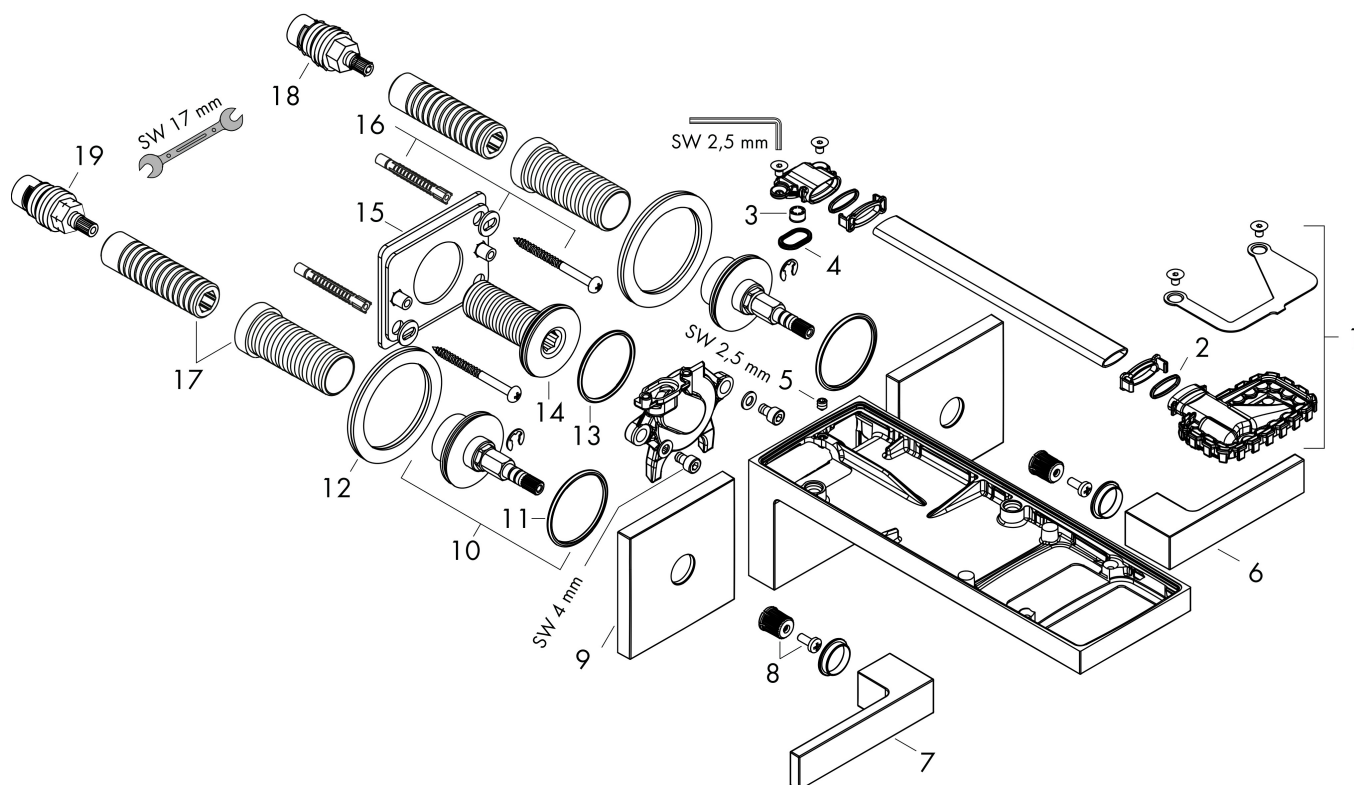

Merk	AXOR
Artikelnaam	AXOR MyEdition ééngreeps wastafelkraan inbouw voor wandmontage met uitloop 221 mm, rechte greep, zonder plaat
Art.nr.	47082670
Oppervlakte	mat zwart
Netto prijs	1.312,39 EUR

Explosietekening voor bouwjaar: >10/23