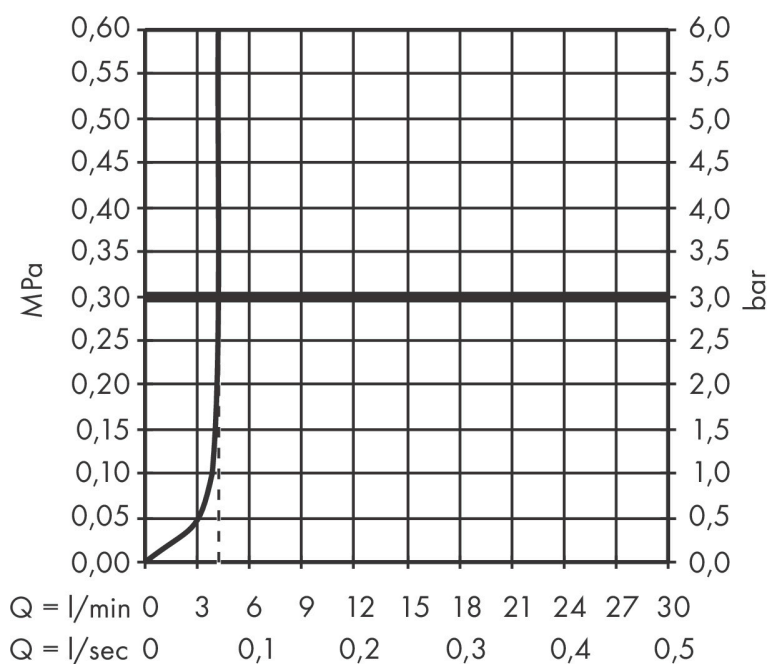

Merk AXOR
Artikelnaam **AXOR MyEdition** ééngreeps wastafelkraan inbouw voor wandmontage met uitloop 221 mm, rechte greep, zonder plaat
Art.nr. 47082670
Oppervlakte mat zwart
Netto prijs 1.312,39 EUR

Stroomschema