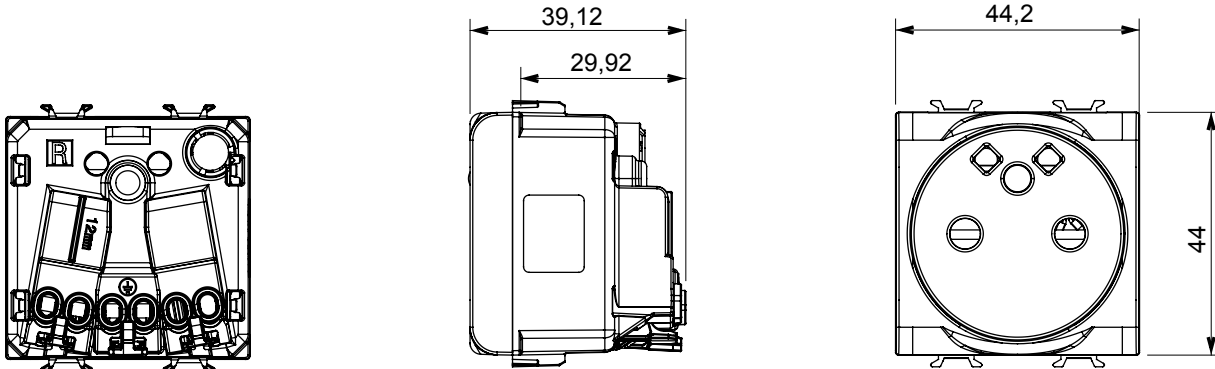

DIMENSIONAL

TECHNICAL SYMBOLOGY

STANDARDS/APPROVALS