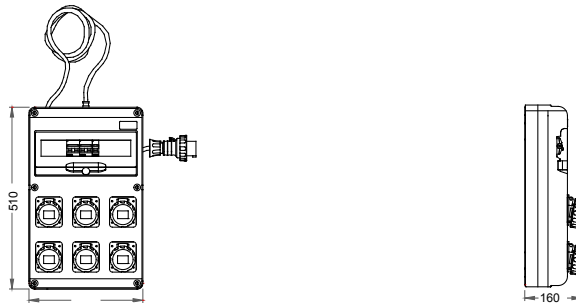

Mobiele, vervoerbare klemmenkasten, Type 68 Q-DIN, zijn vooral geschikt voor het van stroom voorzien van mobiel gereedschap en apparatuur. De accessoires, waaronder handvatten, vloerbevestigingssteunen en karren, maken het extreem eenvoudig om de kasten over de bouwplaats te vervoeren. De 68 Q-DIN ACS-kasten zijn verkrijgbaar in verschillende configuraties met vergrendelde of vaste IEC 309 contactdozen in zowel de beschermde als waterdichte versies. Elke kast is voorzien van een kabel en contactstop om overal stroom te verzorgen voor draagbare apparaten. De kasten kunnen ook worden voorzien van veiligheidsslots met een metalen cilinder, en kunnen worden gemonteerd op polen of wanden, of op mobiele vloersteunen.

Type	Q-DIN 14 ACS	type bord	Bedraad
Buitenste afm. LxHxD (mm)	320x510x120	Gewicht (kg)	7
In overeenstemming met normen	EN 61439-4 (ACS)	Kenmerken	UV-bestendigheid (EN 62208)
IP waarde	IP65	Mechanische weerstand	IK09
Gloeidraadtest	650 °C	Thermodruk met kogel	70 °C
Isolatie klasse	II	Voeding	Contactstop
Aant. polen	3P+N+E	Leverbaar vermogen (kW)	17
Hoofd schakelaar	RCBO 32 A 4P 6 kA 0,03 A - AC-type	Kortsluitingsbeveiliging	Installatieautomaat
Aant. contactdozen	6	Wandcontactdoos 2P+E 16 A - IEC 309	4
Wandcontactdoos 3P+E 16 A - IEC 309	2	Kabel lengte	4 m

#### DIMENSIONAL