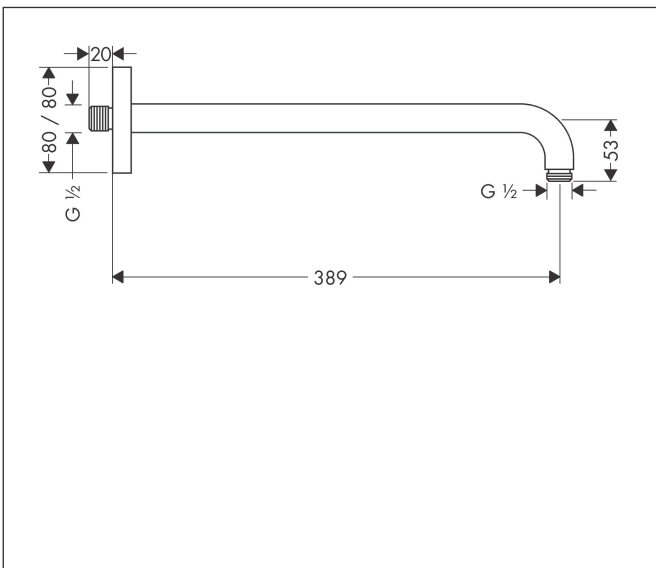

Merk	hansgrohe
Artikelnaam	douche-arm E 38.9 cm
Art.nr.	27446000
Oppervlakte	chrom
Netto prijs	103,16 EUR

## Kenmerken

- lengte: 389 mm
- van messing
- aansluiting: G $\frac{1}{2}$
- uitvoering: hoek 90°

## Maat tekeningen

Merk	hansgrohe
Artikelnaam	douche-arm E 38.9 cm
Art.nr.	27446000
Oppervlakte	chrom
Netto prijs	103,16 EUR

## Explosietekening voor bouwjaar: >12/20

Merk hansgrohe  
 Artikelnaam douche-arm E 38.9 cm  
 Art.nr. 27446000  
 Oppervlakte chroom  
 Netto prijs 103,16 EUR