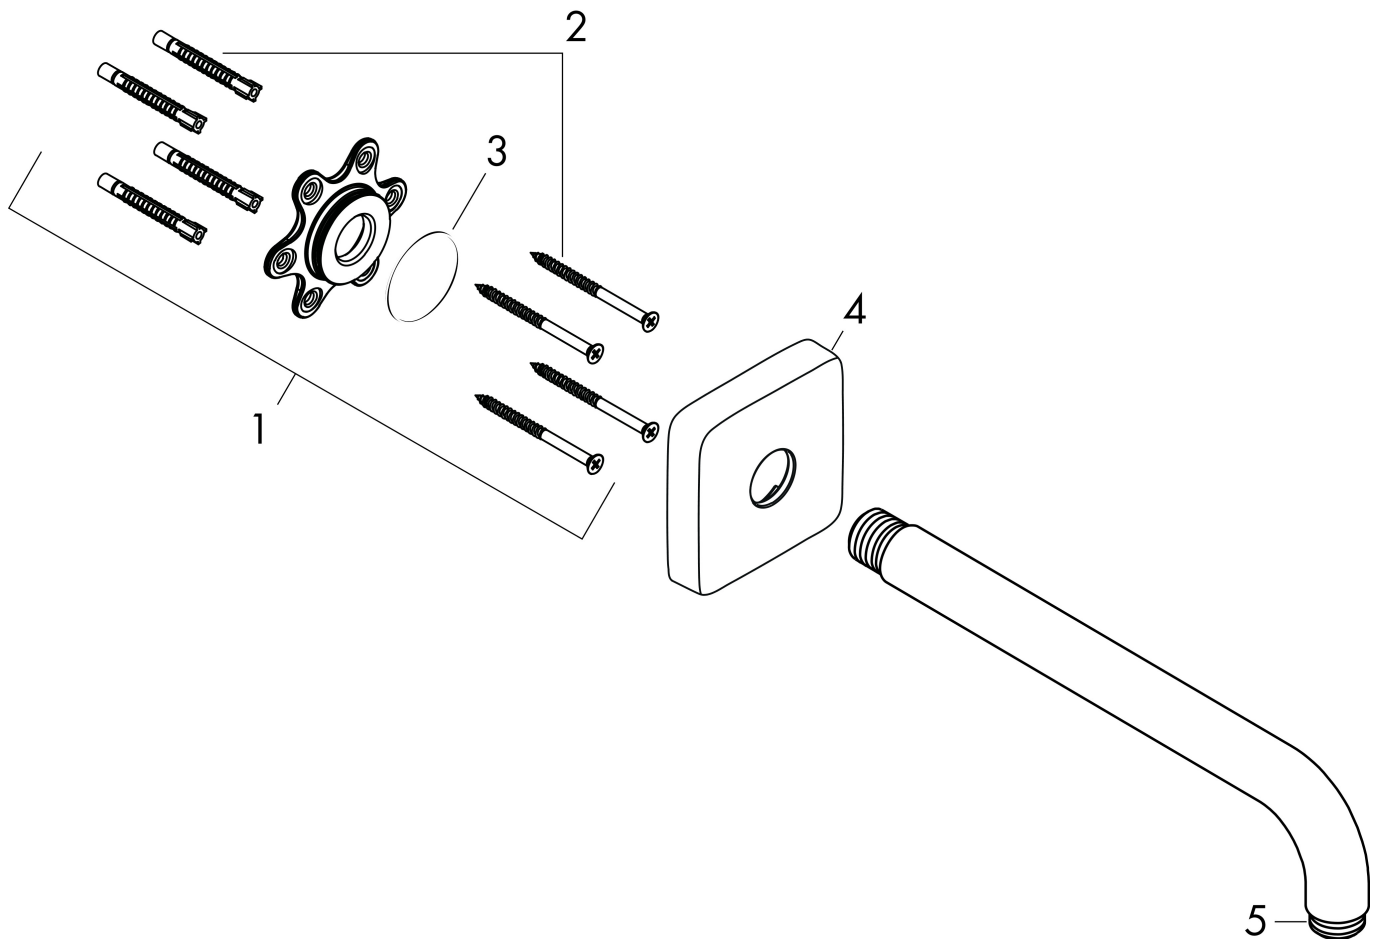

Merk	hansgrohe
Artikelnaam	douche-arm E 38.9 cm
Art.nr.	27446000
Oppervlakte	chrom
Netto prijs	103,16 EUR

## Kenmerken

- lengte: 389 mm
- van messing
- aansluiting: G $\frac{1}{2}$
- uitvoering: hoek 90°

## Maat tekeningen

Merk	hansgrohe
Artikelnaam	douche-arm E 38.9 cm
Art.nr.	27446000
Oppervlakte	chrom
Netto prijs	103,16 EUR

## Explosietekening voor bouwjaar: >12/20

Merk hansgrohe  
 Artikelnaam douche-arm E 38.9 cm  
 Art.nr. 27446000  
 Oppervlakte chroom  
 Netto prijs 103,16 EUR