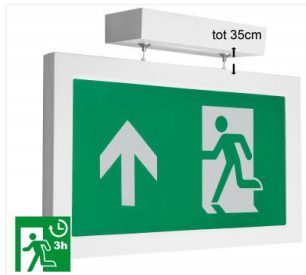

Productnaam	MM10487
Product groep	Armatuur
Lamp voet	Geïntegreerd
Lampvermogen	3.5 W
Stroom	150 mA
Nom. bedrijfsduur	3 u
Kleurtemperatuur	6500 K
Spanning	220-240 V
Ra waarde	70
Lumen/watt	10 lm/Watt

Noodverlichting	Geïntegreerd
Lichtstroom	35 lm
Bedrijfstemp. Max	40 ° graden
IP-classificatie	IP20
Beschermingsklasse	I
IK-classificatie	IK02
Levensduur L70/B50	50000 u
Hoogte	576 mm
Breedte	316 mm
Powerfactor	0.4 >