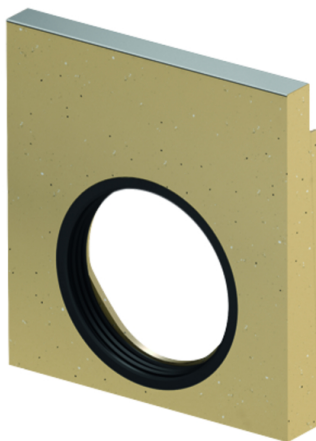

# eindplaat voor gooteinde

## beschrijving

- gewicht: 13,6 kg