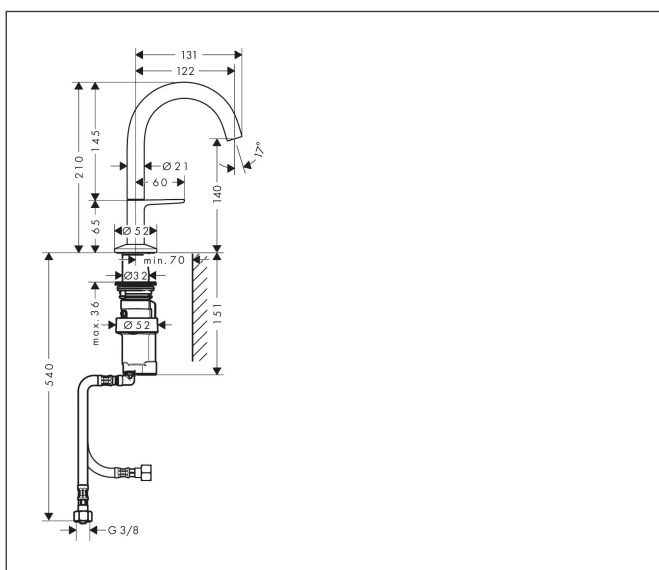

Merk	AXOR
Artikelnaam	AXOR One wastafelmengkraan 140 Select met PushOpen afvoer
Art.nr.	48010700
Oppervlakte	mat wit
Netto prijs	749,95 EUR

Product foto

Maat tekeningen

Kenmerken

- ComfortZone: 140
- voorsprong uitloop 122 mm
- uitloophoogte: 140 mm
- greepvariant: Select
- straalsoort: normale straal
- maximale doorstroomhoeveelheid bij 3 bar: 5 l/min
- Select kardoos met temperatuurregeling
- Select-knop aan/uit bediening
- push-open afvoergarnituur G 1 1/4
- materiaal afvoergarnituur: metaal
- koud water met de greep in de middenpositie, bespaart energie en kosten
- EU taxonomie: max 6l/min - draagt substantieel bij aan duurzaamheid

Technologie

Straalsoorten

Merk AXOR
Artikelnaam **AXOR One** wastafelmengkraan 140 Select met PushOpen afvoer
Art.nr. 48010700
Oppervlakte mat wit
Netto prijs 749,95 EUR

Stroomschema

Merk	AXOR
Artikelnaam	AXOR One wastafelmengkraan 140 Select met PushOpen afvoer
Art.nr.	48010700
Oppervlakte	mat wit
Netto prijs	749,95 EUR

Explosietekening voor bouwjaar: >02/26

Merk	AXOR
Artikelnaam	AXOR One wastafelmengkraan 140 Select met PushOpen afvoer
Art.nr.	48010700
Oppervlakte	mat wit
Netto prijs	749,95 EUR

Onderdelen voor bouwjaar: >02/26

Pos	Beschrijving	Art.nr.	Prijs
1	uitloop compl.	94233000	95,16
2	perlator compl.	93118000	21,22
3	montagesleutel	98987000	8,01
4	greep	94238000	118,25
5	O-ring 17x1	94259000	3,12
6	rozet voor uitloop	93998000	34,01
7	O-Ring 46x2	98195000	3,12
8	O-ring 24x2,5	98145000	3,12
9	O-ring 7x1,5	98422000	3,12
10	O-ring 6x1,5	98107000	3,12
11	terugslagklep	93250000	26,73
12	schachtbevestigingsset compl. (Ø 32)	13961000	21,22
13	stelring	97548000	3,12
14	kardoes compl.	92529000	95,16
15	aansluitbocht	94262000	54,08
16	O-ring 14x2	98129000	3,12
17	aansluitslang 450 mm M8x0,75 G3/8	93405000	34,01
18	terugslagklep DW 10	96456000	8,01
19	zeefdichting	95291000	10,82
a	Afvoerplug Push-Open	50100700	98,50
b	schachtverlenging	13898000	66,87