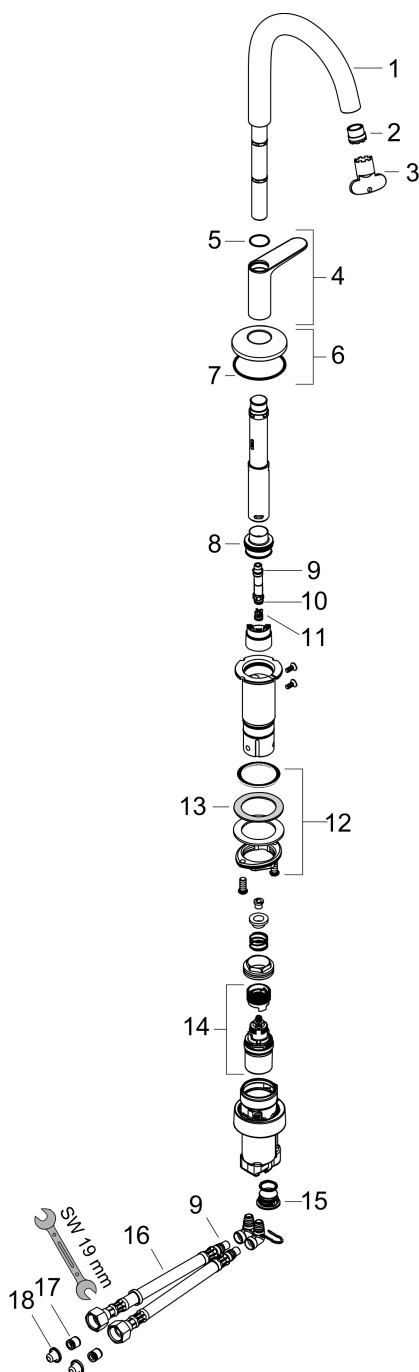

Merk	AXOR
Artikelnaam	AXOR One wastafelmengkraan 140 Select met PushOpen afvoer
Art.nr.	48010700
Oppervlakte	mat wit
Netto prijs	749,95 EUR

Product foto

Maat tekeningen

Kenmerken

- ComfortZone: 140
- voorsprong uitloop 122 mm
- uitloophoogte: 140 mm
- greepvariant: Select
- straalsoort: normale straal
- maximale doorstroomhoeveelheid bij 3 bar: 5 l/min
- Select kardoos met temperatuurregeling
- Select-knop aan/uit bediening
- push-open afvoergarnituur G 1 1/4
- materiaal afvoergarnituur: metaal
- koud water met de greep in de middenpositie, bespaart energie en kosten
- EU taxonomie: max 6l/min - draagt substantieel bij aan duurzaamheid

Technologie

Straalsoorten

Merk AXOR
Artikelnaam **AXOR One** wastafelmengkraan 140 Select met PushOpen afvoer
Art.nr. 48010700
Oppervlakte mat wit
Netto prijs 749,95 EUR

Stroomschema

Merk	AXOR
Artikelnaam	AXOR One wastafelmengkraan 140 Select met PushOpen afvoer
Art.nr.	48010700
Oppervlakte	mat wit
Netto prijs	749,95 EUR

Explosietekening voor bouwjaar: >02/26

Merk	AXOR
Artikelnaam	AXOR One wastafelmengkraan 140 Select met PushOpen afvoer
Art.nr.	48010700
Oppervlakte	mat wit
Netto prijs	749,95 EUR

Onderdelen voor bouwjaar: >02/26

Pos	Beschrijving	Art.nr.	Prijs
1	uitloop compl.	94233000	95,16
2	perlator compl.	93118000	21,22
3	montagesleutel	98987000	8,01
4	greep	94238000	118,25
5	O-ring 17x1	94259000	3,12
6	rozet voor uitloop	93998000	34,01
7	O-Ring 46x2	98195000	3,12
8	O-ring 24x2,5	98145000	3,12
9	O-ring 7x1,5	98422000	3,12
10	O-ring 6x1,5	98107000	3,12
11	terugslagklep	93250000	26,73
12	schachtbevestigingsset compl. (Ø 32)	13961000	21,22
13	stelring	97548000	3,12
14	kardoes compl.	92529000	95,16
15	aansluitbocht	94262000	54,08
16	O-ring 14x2	98129000	3,12
17	aansluitslang 450 mm M8x0,75 G3/8	93405000	34,01
18	terugslagklep DW 10	96456000	8,01
19	zeefdichting	95291000	10,82
a	Afvoerplug Push-Open	50100700	98,50
b	schachtverlenging	13898000	66,87