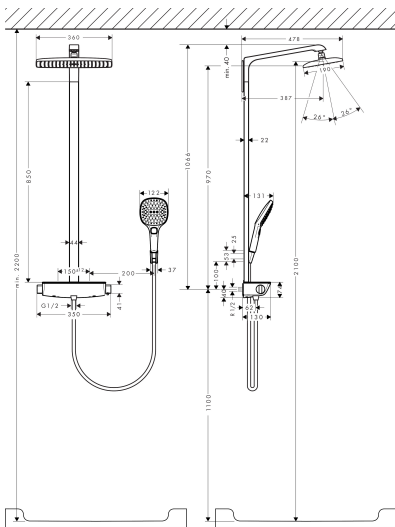

Merk	hansgrohe
Artikelnaam	Raindance E Showerpipe 360 1jet met thermostaat
Art.nr.	27112400
Oppervlakte	wit/chroom
Netto prijs	1.720,60 EUR

Installatievoorbeelden

i Afmetingen kunnen variëren vanwege keramische toleranties die verband houden met het productieproces.