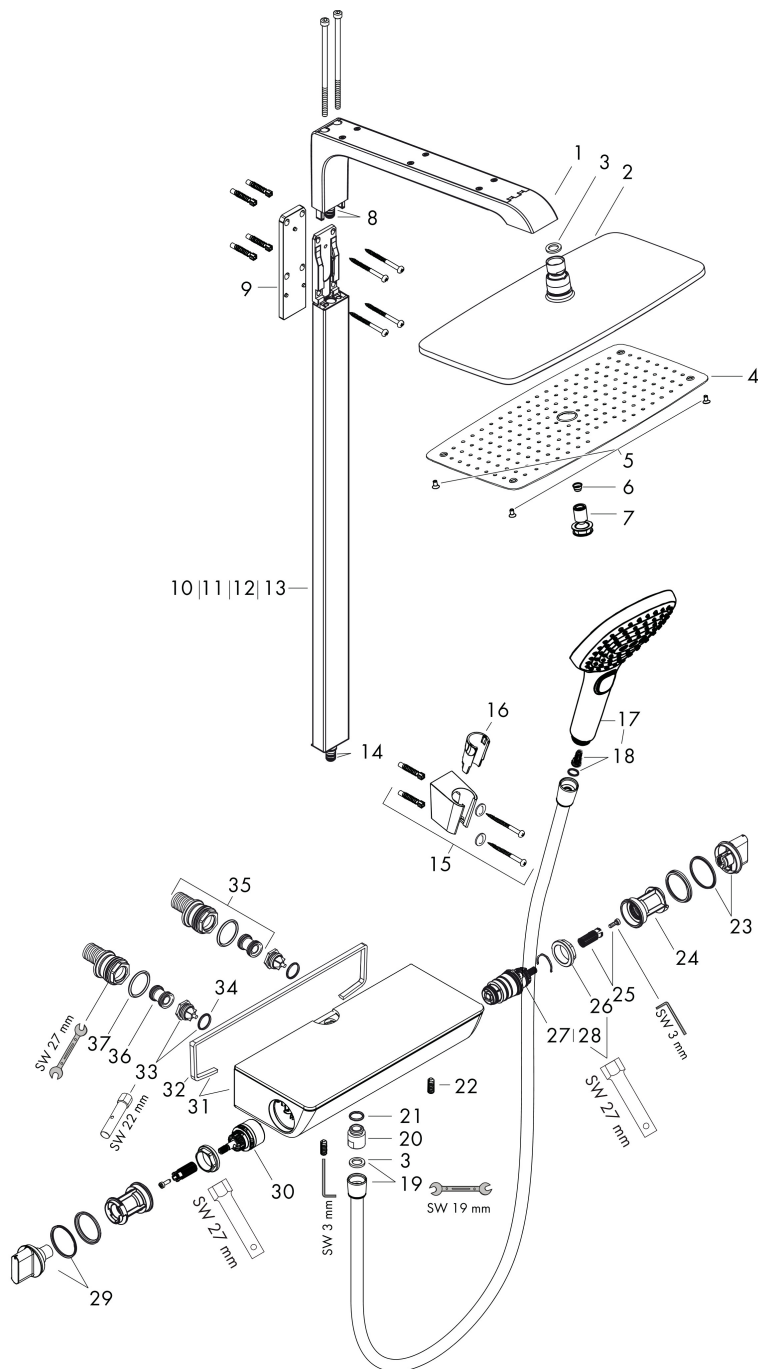

Merk hansgrohe
Artikelnaam **Raindance E** Showerpipe 360 1jet met thermostaat
Art.nr. 27112400
Oppervlakte wit/chroom
Netto prijs 1.720,60 EUR

Explosietekening voor bouwjaar: >02/15

Merk	hansgrohe
Artikelnaam	Raindance E Showerpipe 360 1jet met thermostaat
Art.nr.	27112400
Oppervlakte	wit/chroom
Netto prijs	1.720,60 EUR

Onderdelen voor bouwjaar: >02/15

Pos	Beschrijving	Art.nr.	Prijs
1	douche-arm	92267000	227,60
2	Hoofddouche met binnendraad G½	27381000	676,33
3	dichting	98058000	3,00
4	straalschijf compl.	92295000	113,70
5	schroef-set	92834000	10,40
6	zeef	97735000	3,00
7	AIR ventiel	95416000	32,70
8	O-ring 9x1,5	98117000	3,00
9	opvulschijf 7 mm	95960000	32,70
10	stijgbuis met afdekking (850 mm)	92265000	227,60
11	stijgbuis met afdekking (950 mm)	92357000	227,60
12	stijgbuis met afdekking (1282 mm)	92266000	300,40
13	stijgbuis met afdekking (1382 mm)	92358000	365,40
14	O-ring 9x1,8	98118000	3,00
15	douchehouder	28331000	28,72
16	gummi	98918000	3,00
17	Handdouche	26520400	109,80
18	filter	97708000	4,80
19	doucheslang Isiflex'B 1,60 m	28276000	32,43
20	muuraansluitbocht	96044000	12,70
21	O-ring 14x2	98129000	3,00
22	inbusschroef M6x16 inclusief O-ring 29x3	98372000	7,70
23	thermostaatgreep	95770000	52,00
24	aanslagring	95771000	7,70
25	greepadapter m. schroef	92130000	4,80
26	moer	98913000	16,60
27	temperatuur regeleenheid	98282000	91,50
28	regeleenheid voor verwisselde aansluitingen	92373000	227,60
29	greep	95957000	64,30
30	bovendeel met omstelling	98283000	64,30
31	kap	98478400	227,60
32	dichting	97530000	4,80
33	terugslagklep (drukbestendig tot 2 MPa)	95773000	25,70
34	O-ring 17x2	98199000	3,00