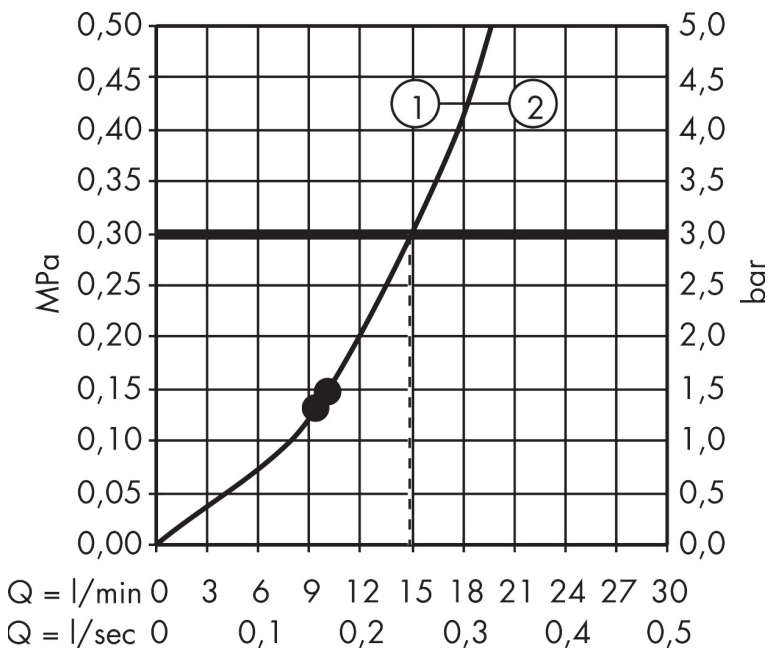

Merk hansgrohe
 Artikelnaam **Raindance E** Showerpipe 360 1jet met thermostaat
 Art.nr. 27112400
 Oppervlakte wit/chroom
 Netto prijs 1.720,60 EUR

Product foto

Maat tekeningen

Kenmerken

- bestaat uit: hoofddouche, handdouche, douchethermostaat, doucheslang, douchehouder, douchestang
- hoofddouche Raindance E 360 Air
- afmeting straalplaatoppervlak hoofddouche: 360 x 190 mm
- straalsoort hoofddouche: RainAir volle zachte regenstraal
- planchet gemaakt van veiligheidsglas
- planchet wit glas
- functie van: 10,1 l/min
- straalsoort handdouche: RainAir volle zachte regenstraal, Rain, Whirl intensieve massagestraal
- maximale doorstroomhoeveelheid voor Showerpipe bij 3 bar: 15 l/min
- minimale bedrijfsdruk: 1 bar
- maximale bedrijfsdruk: 10 bar
- kogelgewricht: hoek hoofddouche verstelbaar
- bij montage op bestaande G 3/4 aansluitingen is adapter #02026000 nodig
- lengte douchearm hoofddouche: 380 mm
- CoolContact thermostaat: Zorgt dat de buitenkant niet warm wordt, waardoor douchen nog veiliger wordt
- thermostaat Ecostat Select
- Veiligheidsblokkering bij 40°C
- SafetyFunctie: maximale warmwatertemperatuur vooraf instelbaar
- functies bediend met draaggreep

Technologie

Straalsoorten

Certificaat

Merk hansgrohe
 Artikelnaam **Raindance E** Showerpipe 360 1jet met thermostaat
 Art.nr. 27112400
 Oppervlakte wit/chroom
 Netto prijs 1.720,60 EUR

Stroomschema

Merk	hansgrohe
Artikelnaam	Raindance E Showerpipe 360 1jet met thermostaat
Art.nr.	27112400
Oppervlakte	wit/chroom
Netto prijs	1.720,60 EUR

Installatievoorbeelden

i Afmetingen kunnen variëren vanwege keramische toleranties die verband houden met het productieproces.

Merk hansgrohe
 Artikelnaam **Raindance E** Showerpipe 360 1jet met thermostaat
 Art.nr. 27112400
 Oppervlakte wit/chroom
 Netto prijs 1.720,60 EUR