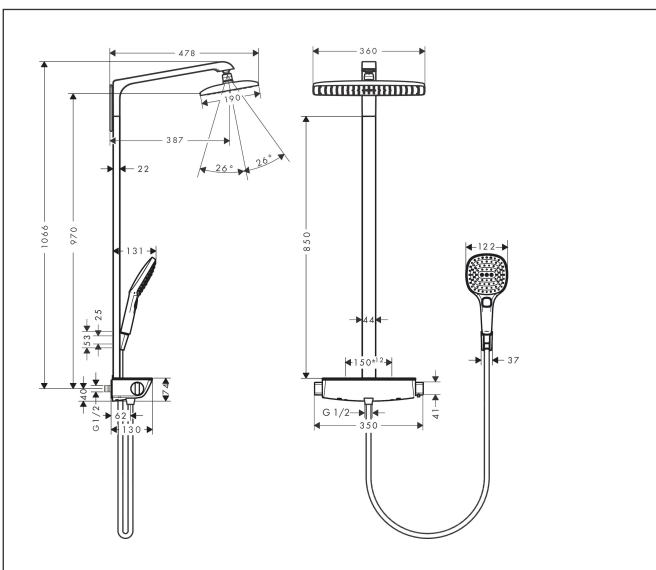

Merk hansgrohe
 Artikelnaam **Raindance E** Showerpipe 360 1jet met thermostaat
 Art.nr. 27112400
 Oppervlakte wit/chroom
 Netto prijs 1.720,60 EUR

Product foto

Maat tekeningen

Kenmerken

- bestaat uit: hoofddouche, handdouche, douchethermostaat, doucheslang, douchehouder, douchestang
- hoofddouche Raindance E 360 Air
- afmeting straalplaatoppervlak hoofddouche: 360 x 190 mm
- straalsoort hoofddouche: RainAir volle zachte regenstraal
- planchet gemaakt van veiligheidsglas
- planchet wit glas
- functie van: 10,1 l/min
- straalsoort handdouche: RainAir volle zachte regenstraal, Rain, Whirl intensieve massagestraal
- maximale doorstroomhoeveelheid voor Showerpipe bij 3 bar: 15 l/min
- minimale bedrijfsdruk: 1 bar
- maximale bedrijfsdruk: 10 bar
- kogelgewricht: hoek hoofddouche verstelbaar
- bij montage op bestaande G 3/4 aansluitingen is adapter #02026000 nodig
- lengte douchearm hoofddouche: 380 mm
- CoolContact thermostaat: Zorgt dat de buitenkant niet warm wordt, waardoor douchen nog veiliger wordt
- thermostaat Ecostat Select
- Veiligheidsblokkering bij 40°C
- SafetyFunctie: maximale warmwatertemperatuur vooraf instelbaar
- functies bediend met draaggreep

Technologie

Straalsoorten

Certificaat

Merk hansgrohe
 Artikelnaam **Raindance E** Showerpipe 360 1jet met thermostaat
 Art.nr. 27112400
 Oppervlakte wit/chroom
 Netto prijs 1.720,60 EUR

Stroomschema

Merk	hansgrohe
Artikelnaam	Raindance E Showerpipe 360 1jet met thermostaat
Art.nr.	27112400
Oppervlakte	wit/chroom
Netto prijs	1.720,60 EUR