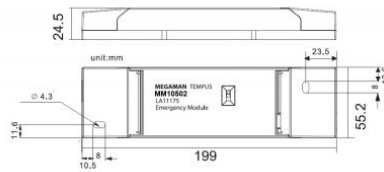

## Specificaties

Product groep	Armatuur	Uitgangsspanning info	10-90 V
Lamp voet	Geen	Bedrijfstemp. Max	45 ° graden
Lampvermogen	4 W	IP-classificatie	IP20
Stroom	13-185 mA	Beschermingsklasse	II
Nom. bedrijfsduur	0-3 u	Lengte	199 mm
Spanning	10-90 V	Hoogte	24 mm
Spanning info	DC	Breedte	55 mm