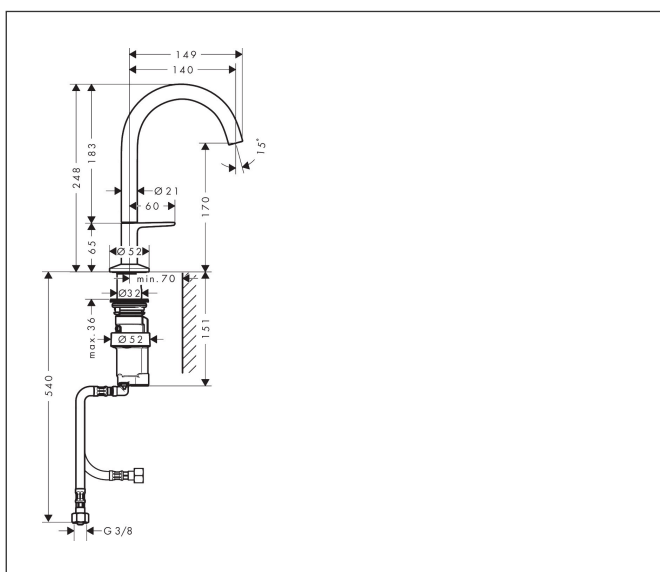

Merk	AXOR
Artikelnaam	AXOR One wastafelmengkraan 170 Select met PushOpen afvoer
Art.nr.	48020700
Oppervlakte	mat wit
Netto prijs	784,81 EUR

Product foto

Maat tekeningen

Kenmerken

- ComfortZone: 170
- voorsprong uitloop 140 mm
- uitloophoogte: 170 mm
- greepvariant: Select
- straalsoort: normale straal
- maximale doorstroomhoeveelheid bij 3 bar: 5 l/min
- Select kardoos met temperatuurregeling
- Select-knop aan/uit bediening
- push-open afvoergarnituur G 1 1/4
- materiaal afvoergarnituur: metaal
- koud water met de greep in de middenpositie, bespaart energie en kosten
- EU taxonomie: max 6l/min - draagt substantieel bij aan duurzaamheid

Technologie

Straalsoorten

Merk AXOR
Artikelnaam **AXOR One** wastafelmengkraan 170 Select met PushOpen afvoer
Art.nr. 48020700
Oppervlakte mat wit
Netto prijs 784,81 EUR

Stroomschema

Merk	AXOR
Artikelnaam	AXOR One wastafelmengkraan 170 Select met PushOpen afvoer
Art.nr.	48020700
Oppervlakte	mat wit
Netto prijs	784,81 EUR

Explosietekening voor bouwjaar: >04/21

Merk AXOR
 Artikelnaam **AXOR One** wastafelmengkraan 170 Select met PushOpen afvoer
 Art.nr. 48020700
 Oppervlakte mat wit
 Netto prijs 784,81 EUR

Onderdelen voor bouwjaar: >04/21

Pos	Beschrijving	Art.nr.	Prijs
1	uitloop compl.	94234700	
2	perlator compl.	93118000	21,22
3	montagesleutel	98987000	8,01
4	greep	94238700	177,42
5	O-ring 17x1	94259000	3,12
6	rozet voor uitloop	93998700	51,06
7	O-Ring 46x2	98195000	3,12
8	O-ring 24x2,5	98145000	3,12
9	O-ring 7x1,5	98422000	3,12
10	O-ring 8x2	98112000	3,12
11	schachtbevestigingsset compl. (Ø 32)	13961000	21,22
12	stelring	97548000	3,12
13	kardoes compl.	92529000	95,16
14	aansluitbocht	94262000	54,08
15	aansluitslang 450 mm M8x0,75 G3/8	93405000	34,01
16	terugslagklep DW 10	96456000	8,01
17	zeefdichting	95291000	10,82
a	Afvoerplug Push-Open	50100700	98,50
b	schachtverlenging	13898000	66,87