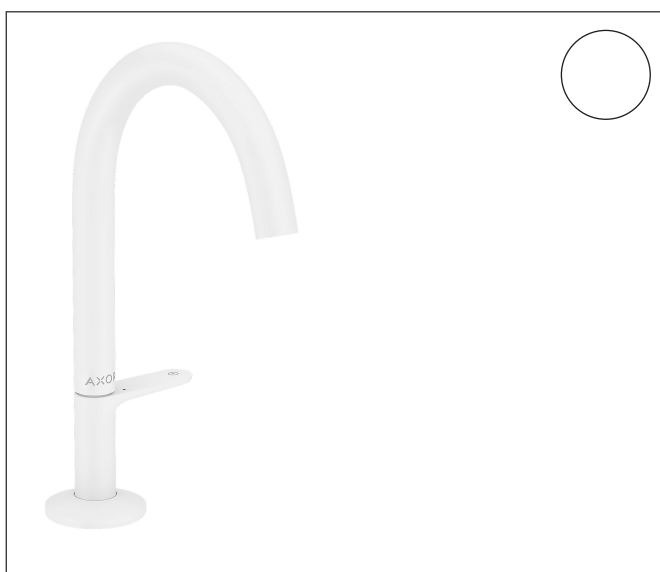

Merk	AXOR
Artikelnaam	AXOR One wastafelmengkraan 170 Select met PushOpen afvoer
Art.nr.	48020700
Oppervlakte	mat wit
Netto prijs	784,81 EUR

Product foto

Maat tekeningen

Kenmerken

- ComfortZone: 170
- voorsprong uitloop 140 mm
- uitloophoogte: 170 mm
- greepvariant: Select
- straalsoort: normale straal
- maximale doorstroomhoeveelheid bij 3 bar: 5 l/min
- Select kardoos met temperatuurregeling
- Select-knop aan/uit bediening
- push-open afvoergarnituur G 1 1/4
- materiaal afvoergarnituur: metaal
- koud water met de greep in de middenpositie, bespaart energie en kosten
- EU taxonomie: max 6l/min - draagt substantieel bij aan duurzaamheid

Technologie

Straalsoorten

Merk AXOR
Artikelnaam **AXOR One** wastafelmengkraan 170 Select met PushOpen afvoer
Art.nr. 48020700
Oppervlakte mat wit
Netto prijs 784,81 EUR

Stroomschema

Merk	AXOR
Artikelnaam	AXOR One wastafelmengkraan 170 Select met PushOpen afvoer
Art.nr.	48020700
Oppervlakte	mat wit
Netto prijs	784,81 EUR

Explosietekening voor bouwjaar: >04/21

Merk AXOR
 Artikelnaam **AXOR One** wastafelmengkraan 170 Select met PushOpen afvoer
 Art.nr. 48020700
 Oppervlakte mat wit
 Netto prijs 784,81 EUR

Onderdelen voor bouwjaar: >04/21