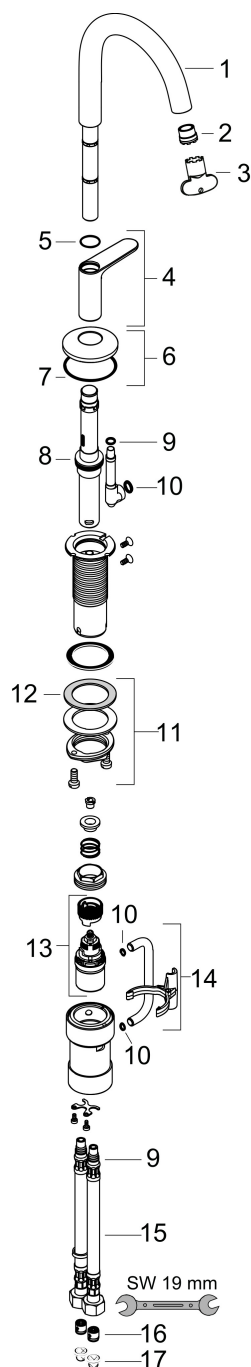

Merk	AXOR
Artikelnaam	AXOR One wastafelmengkraan 170 Select met PushOpen afvoer
Art.nr.	48020700
Oppervlakte	mat wit
Netto prijs	784,81 EUR

Product foto

Maat tekeningen

Kenmerken

- ComfortZone: 170
- voorsprong uitloop 140 mm
- uitloophoogte: 170 mm
- greepvariant: Select
- straalsoort: normale straal
- maximale doorstroomhoeveelheid bij 3 bar: 5 l/min
- Select kardoos met temperatuurregeling
- Select-knop aan/uit bediening
- push-open afvoergarnituur G 1 1/4
- materiaal afvoergarnituur: metaal
- koud water met de greep in de middenpositie, bespaart energie en kosten
- EU taxonomie: max 6l/min - draagt substantieel bij aan duurzaamheid

Technologie

Straalsoorten

Merk AXOR
Artikelnaam **AXOR One** wastafelmengkraan 170 Select met PushOpen afvoer
Art.nr. 48020700
Oppervlakte mat wit
Netto prijs 784,81 EUR

Stroomschema

Merk	AXOR
Artikelnaam	AXOR One wastafelmengkraan 170 Select met PushOpen afvoer
Art.nr.	48020700
Oppervlakte	mat wit
Netto prijs	784,81 EUR

Explosietekening voor bouwjaar: >04/21

Merk AXOR
 Artikelnaam **AXOR One** wastafelmengkraan 170 Select met PushOpen afvoer
 Art.nr. 48020700
 Oppervlakte mat wit
 Netto prijs 784,81 EUR

Onderdelen voor bouwjaar: >04/21

Pos	Beschrijving	Art.nr.	Prijs
1	uitloop compl.	94234700	
2	perlator compl.	93118000	21,22
3	montagesleutel	98987000	8,01
4	greep	94238700	177,42
5	O-ring 17x1	94259000	3,12
6	rozet voor uitloop	93998700	51,06
7	O-Ring 46x2	98195000	3,12
8	O-ring 24x2,5	98145000	3,12
9	O-ring 7x1,5	98422000	3,12
10	O-ring 8x2	98112000	3,12
11	schachtbevestigingsset compl. (Ø 32)	13961000	21,22
12	stelring	97548000	3,12
13	kardoes compl.	92529000	95,16
14	aansluitbocht	94262000	54,08
15	aansluitslang 450 mm M8x0,75 G3/8	93405000	34,01
16	terugslagklep DW 10	96456000	8,01
17	zeefdichting	95291000	10,82
a	Afvoerplug Push-Open	50100700	98,50
b	schachtverlenging	13898000	66,87