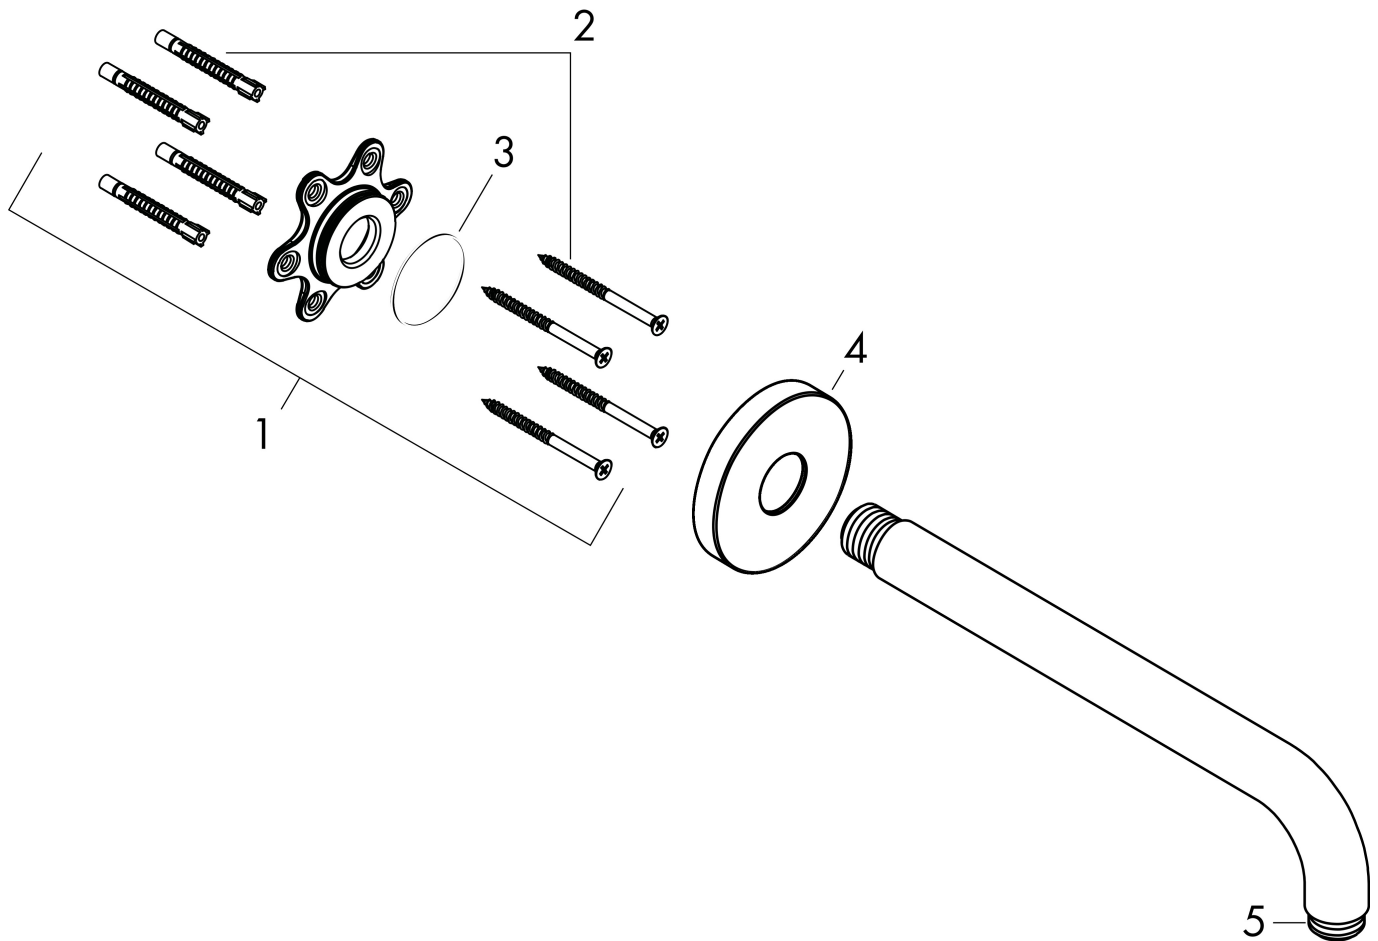

Merk	hansgrohe
Artikelnaam	douche-arm 389 mm
Art.nr.	27413000
Oppervlakte	chrom
Netto prijs	106,30 EUR

## Kenmerken

- lengte: 389 mm
- van messing
- aansluiting: G1/2
- uitvoering: hoek 90°

## Maat tekeningen

Merk	hansgrohe
Artikelnaam	douche-arm 389 mm
Art.nr.	27413000
Oppervlakte	chrom
Netto prijs	106,30 EUR

## Explosietekening voor bouwjaar: >12/20

Merk hansgrohe  
 Artikelnaam douche-arm 389 mm  
 Art.nr. 27413000  
 Oppervlakte chroom  
 Netto prijs 106,30 EUR