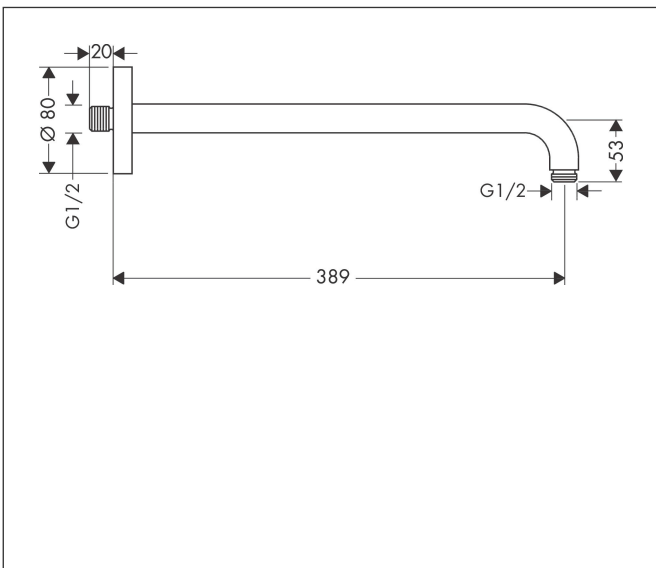

Merk	hansgrohe
Artikelnaam	douche-arm 389 mm
Art.nr.	27413000
Oppervlakte	chrom
Netto prijs	106,30 EUR

## Kenmerken

- lengte: 389 mm
- van messing
- aansluiting: G1/2
- uitvoering: hoek 90°

## Maat tekeningen

Merk	hansgrohe
Artikelnaam	douche-arm 389 mm
Art.nr.	27413000
Oppervlakte	chrom
Netto prijs	106,30 EUR

## Explosietekening voor bouwjaar: >12/20

Merk hansgrohe  
 Artikelnaam douche-arm 389 mm  
 Art.nr. 27413000  
 Oppervlakte chroom  
 Netto prijs 106,30 EUR