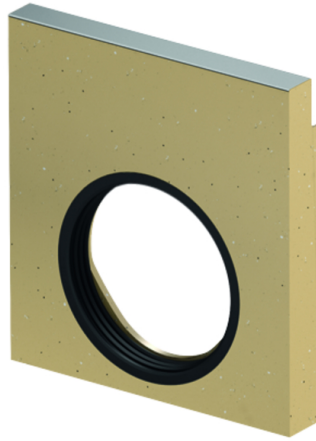

eindplaat voor gooteinde

productinformatie

beschrijving

- gewicht: 10,2 kg