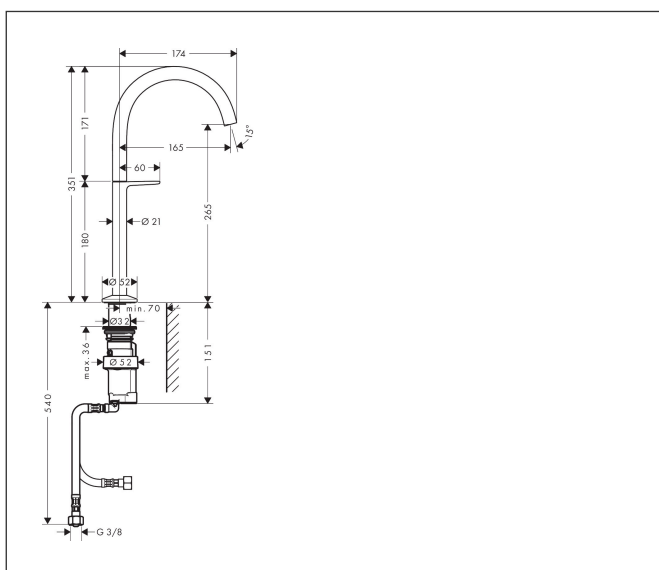

Merk	AXOR
Artikelnaam	<b>AXOR One</b> wastafelmengkraan 260 Select voor waskommen met PushOpen afvoer
Art.nr.	48030700
Oppervlakte	mat wit
Netto prijs	1.020,20 EUR

## Maat tekeningen

## Kenmerken

- ComfortZone: 260
- voorsprong uitloop 165 mm
- uitloophoogte: 265 mm
- greepvariant: Select
- straalsoort: normale straal
- maximale doorstroomhoeveelheid bij 3 bar: 5 l/min
- Select kardoos met temperatuurregeling
- Select-knop aan/uit bediening
- push-open afvoergarnituur G 1 1/4
- materiaal afvoergarnituur: metaal
- koud water met de greep in de middenpositie, bespaart energie en kosten
- EU taxonomie: max 6l/min - draagt substantieel bij aan duurzaamheid