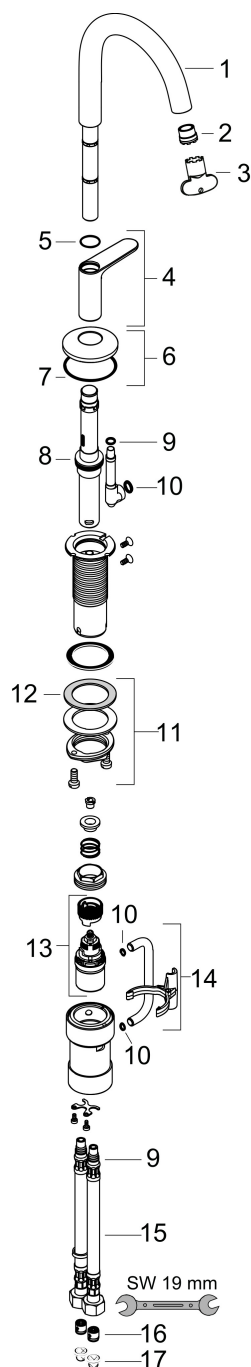

Merk	AXOR
Artikelnaam	AXOR One wastafelmengkraan 260 Select voor waskommen met PushOpen afvoer
Art.nr.	48030700
Oppervlakte	mat wit
Netto prijs	1.020,20 EUR

Explosietekening voor bouwjaar: >04/21