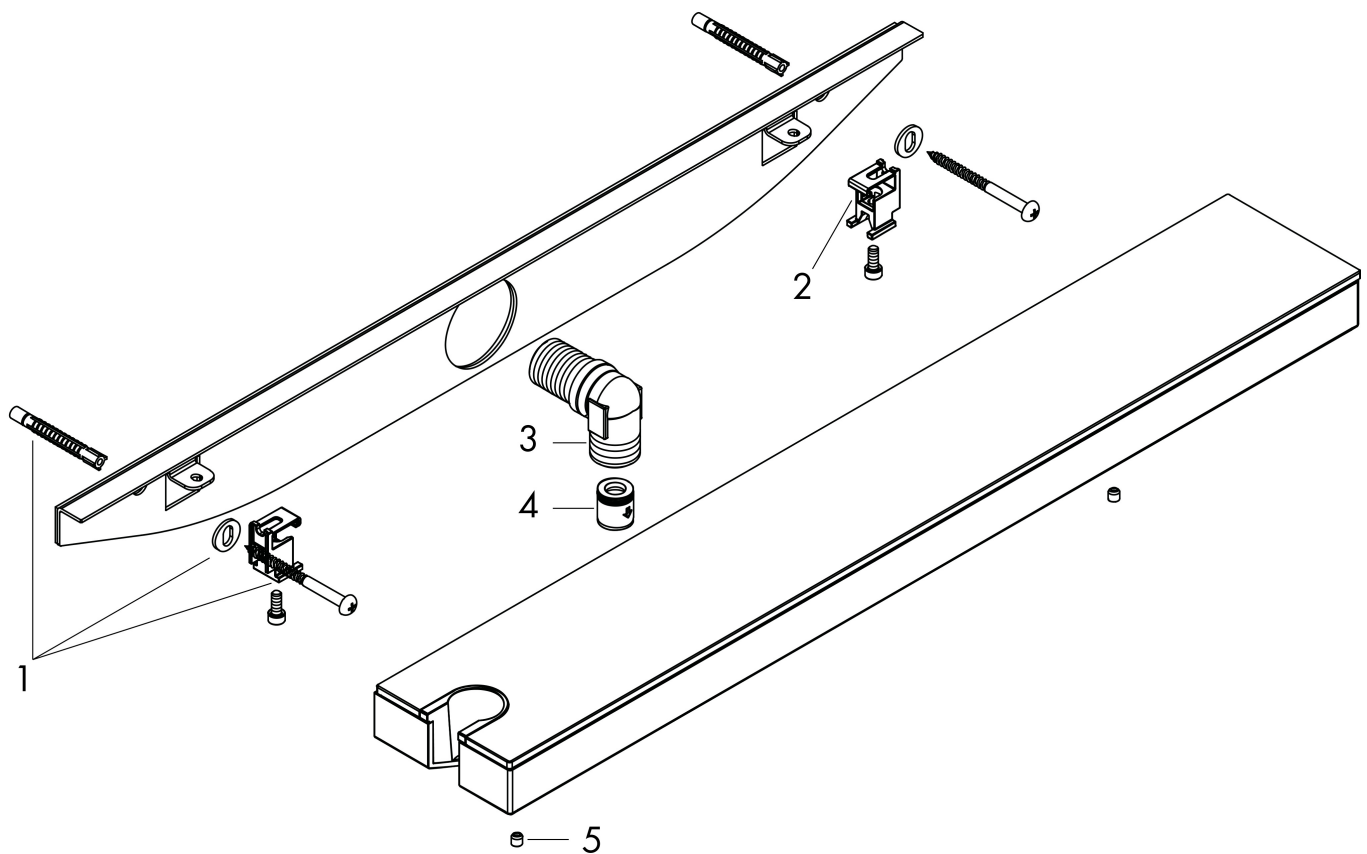

Merk **hangrohe**
 Artikelnaam **Rainfinity** muuraansluiting 500 met douchehouder en planchet L
 Art.nr. 26843700
 Oppervlakte Mat wit
 Netto prijs 572,04 EUR

Product foto

Kenmerken

- voor doucheslangen met een conische moer
- 500 mm planchet
- geïntegreerde houder
- metalen bevestigingshoek
- planchet gemaakt van veiligheidsglas
- oppervlak planchet: grafiet
- terugslagklep
- aansluiting: G1/2

Maat tekeningen

Merk	hansgrohe
Artikelnaam	Rainfinity muuraansluiting 500 met douchehouder en planchet L
Art.nr.	26843700
Oppervlakte	Mat wit
Netto prijs	572,04 EUR

Explosietekening voor bouwjaar: >07/19

Merk hansgrohe
 Artikelnaam **Rainfinity** muuraansluiting 500 met douchehouder en planchet L
 Art.nr. 26843700
 Oppervlakte Mat wit
 Netto prijs 572,04 EUR

Onderdelen voor bouwjaar: >07/19

Pos	Beschrijving	Art.nr.	Prijs
1	bevestigingsmateriaal	96179000	10,40
2	bevestigingsmateriaal	93661000	25,70
3	slangaansluitbocht	93662000	20,40
4	terugslagklepset DW 15	94074000	12,70
5	greepstop	95181000	3,00