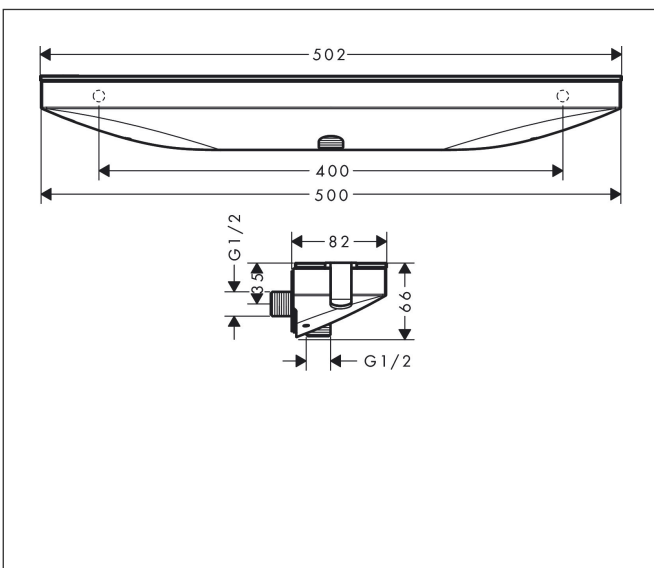

Merk **hangrohe**
 Artikelnaam **Rainfinity** muuraansluiting 500 met douchehouder en planchet L
 Art.nr. 26843700
 Oppervlakte Mat wit
 Netto prijs 572,04 EUR

Product foto

Kenmerken

- voor doucheslangen met een conische moer
- 500 mm planchet
- geïntegreerde houder
- metalen bevestigingshoek
- planchet gemaakt van veiligheidsglas
- oppervlak planchet: grafiet
- terugslagklep
- aansluiting: G1/2

Maat tekeningen

Merk	hansgrohe
Artikelnaam	Rainfinity muuraansluiting 500 met douchehouder en planchet L
Art.nr.	26843700
Oppervlakte	Mat wit
Netto prijs	572,04 EUR

Explosietekening voor bouwjaar: >07/19

Merk hansgrohe
 Artikelnaam **Rainfinity** muuraansluiting 500 met douchehouder en planchet L
 Art.nr. 26843700
 Oppervlakte Mat wit
 Netto prijs 572,04 EUR

Onderdelen voor bouwjaar: >07/19

Pos	Beschrijving	Art.nr.	Prijs
1	bevestigingsmateriaal	96179000	10,40
2	bevestigingsmateriaal	93661000	25,70
3	slangaansluitbocht	93662000	20,40
4	terugslagklepset DW 15	94074000	12,70
5	greepstop	95181000	3,00