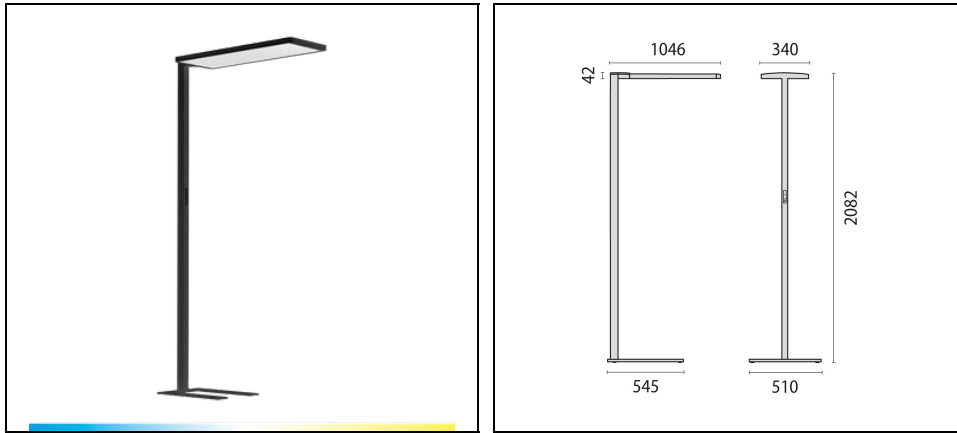

SL730+ SL XL MP

Bestelnr. 3123740

Omschrijving

- Duurzame, slimme staande armatuur voor kantoor toepassingen met toekomstbestendige technologie
- Slagvaste, afdrakbestendige poedercoating
- Afscherming met micro-prisma's voor een efficiënte lichtverspreiding, gereduceerde verblinding en een grote uniformiteit (MP)
- Verblindingsvrij licht voor kantoor toepassingen conform EN 12464-1 (UGR <19 en $3000\text{cd}/\text{m}^2 >65^\circ$)
- Toekomstbestendig dankzij eenvoudige revisies (vervangbare led-module en driver)
- Onderhouds- en installatievriendelijk ontwerp (voldoet aan de Eco-Design richtlijn 2019/2020 van de EU)
- Directe/indirecte lichtverdeling met hoog indirect aandeel
- Direct en indirect licht kunnen afzonderlijk of samen worden gedimd en geschakeld (afhankelijk van uitvoering)
- Eenvoudig opladen van mobiele apparaten via geïntegreerde USB-poorten
- Hoogste waarden voor efficiëntie en levensduur voor subsidietoekenning en gebouwcertificering (bijv. BEG-subsidie, LEED, BREEAM)
- L, XL of tafelklem: drie versies bieden flexibele verlichtingsoplossingen voor enkele, dubbele en meerdere werkplekken
- De hellingshoek van het armatuur kan eenvoudig worden aangepast met een apparaat op de voet
- De U-vormige voet maakt flexibele, vlakke plaatsing van de armatuur mogelijk en past precies over de bodembak voor barrièrevrije kabelgeleiding
- Slimme versies verkrijgbaar met zwermfunctie, Human Centric Lighting, Bluetooth-bediening, daglichtregeling met bewegingsdetector en Tunable White
- Geproduceerd in Duitsland - met de nadruk op kwaliteit, korte leveringsroutes en een lage impact op het milieu
- Aanwezigheidssensor met instelbare uitschakeling zorgt voor gerichte lichtactivering en voorkomt dat het armatuur onnodig wordt ingeschakeld
- Inclusief flexibele voedingskabel met schuko stekker
- Uitvoering in speciale kleuren op verzoek leverbaar

Om een constante actualisering van haar producten te bevorderen, behoudt PERFORMANCE in LIGHTING zich het recht voor om zonder voorafgaande kennisgeving, wijzigingen aan te brengen. Daarom is het altijd aan te raden om de laatste versie te lezen die op de website www.performanceinlighting.com is gepubliceerd. Geleverde lumenoutput en stroomverbruik, inclusief verliezen, zijn onderhevig aan een tolerantie van +/-7%. Tenzij anders vermeld, gelden de waarden bij een omgevingstemperatuur van 25°C. De garantievoorwaarden zijn beschikbaar op <https://www.performanceinlighting.com/qr/company/led-warranty>