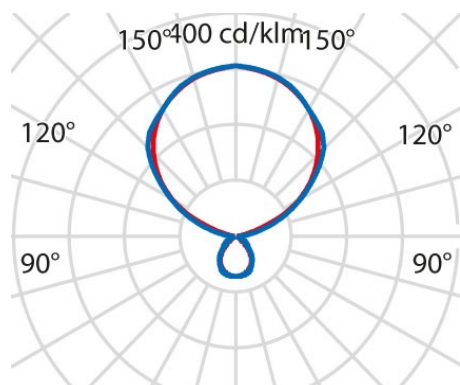

Fotometrische gegevens

Om een constante actualisering van haar producten te bevorderen, behoudt PERFORMANCE IN LIGHTING zich het recht voor om zonder voorafgaande kennisgeving, wijzigingen aan te brengen. Daarom is het altijd aan te raden om de laatste versie te lezen die op de website www.performanceinlighting.com is gepubliceerd. Geleverde lumenoutput en stroomverbruik, inclusief verliezen, zijn onderhevig aan een tolerantie van +/-7%. Tenzij anders vermeld, gelden de waarden bij een omgevingstemperatuur van 25°C. De garantievoorwaarden zijn beschikbaar op <https://www.performanceinlighting.com/qr/company/led-warranty>