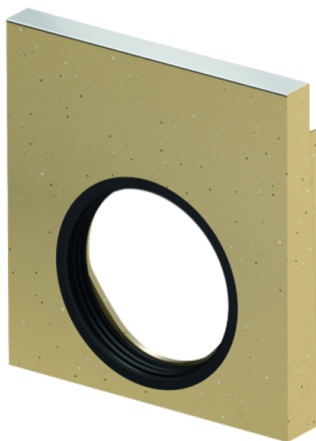

# eindplaat voor gooteinde

### beschrijving

- gewicht: 13,6 kg