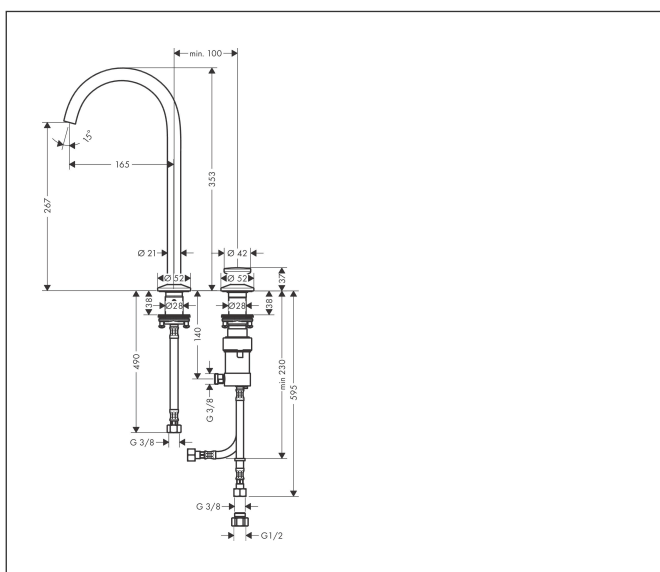

Merk	AXOR
Artikelnaam	<b>AXOR One</b> 2-gats wastafelkraan Select 260 met PushOpen afvoer
Art.nr.	48060700
Oppervlakte	mat wit
Netto prijs	941,77 EUR

## Maat tekeningen

## Kenmerken

- ComfortZone: 260
- voorsprong uitloop 165 mm
- uitloophoogte: 267 mm
- greepvariant: Select
- draaibereik met draaibare uitloop van 120° voor meer bewegingsvrijheid
- straalsoort: normale straal
- maximale doorstroomhoeveelheid bij 3 bar: 5 l/min
- Select kardoos met temperatuurregeling
- Select-knop aan/uit bediening
- push-open afvoergarnituur G 1 1/4
- materiaal afvoergarnituur: metaal
- flexibele opstelling van regeleenheid en uitloop mogelijk
- de regeleenheid heeft ca. 20 cm ruimte nodig onder het bovenblad
- EU taxonomie: max 6l/min - draagt substantieel bij aan duurzaamheid

## Straalsoorten

Merk AXOR  
Artikelnaam **AXOR One** 2-gats wastafelkraan Select 260 met PushOpen afvoer  
Art.nr. 48060700  
Oppervlakte mat wit  
Netto prijs 941,77 EUR

---