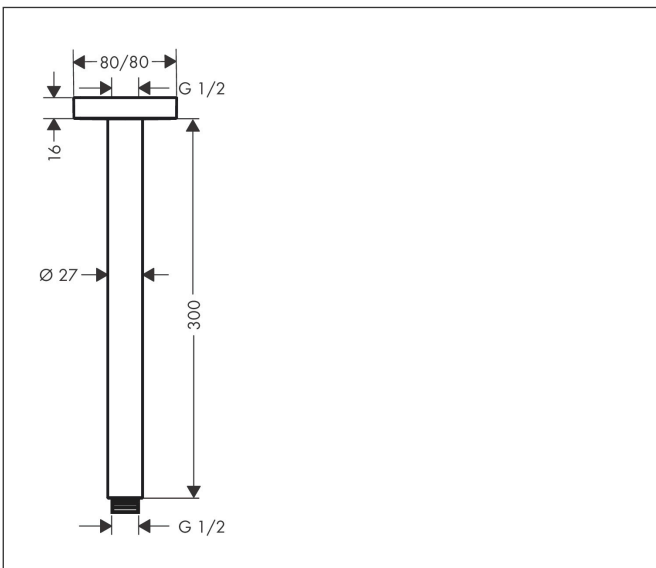

Merk	hansgrohe
Artikelnaam	plafondbevestiging E 300 mm
Art.nr.	27388000
Oppervlakte	chrom
Netto prijs	98,32 EUR

Product foto

Kenmerken

- lengte: 300 mm
- schachtdiameter: 27 mm
- van messing
- aansluiting: G 1/2

Maat tekeningen

Merk	hansgrohe
Artikelnaam	plafondbevestiging E 300 mm
Art.nr.	27388000
Oppervlakte	chrom
Netto prijs	98,32 EUR

Explosietekening voor bouwjaar: >12/20

Merk hansgrohe
 Artikelnaam plafondbevestiging E 300 mm
 Art.nr. 27388000
 Oppervlakte chroom
 Netto prijs 98,32 EUR

Onderdelen voor bouwjaar: >12/20

Pos	Beschrijving	Art.nr.	Prijs
1	aansluiting	95188000	25,70
2	bevestigingsmateriaal	95208000	52,00
3	O-ring 34x2	98383000	4,80
4	rozet	95514000	20,40
5	O-ring 16x2	98133000	3,00