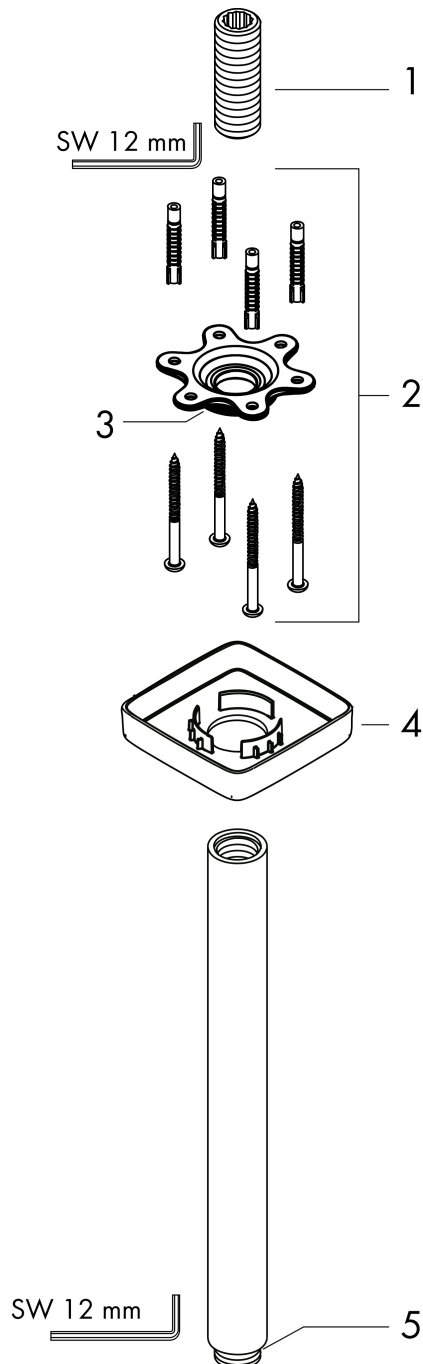

Merk	hansgrohe
Artikelnaam	plafondbevestiging E 300 mm
Art.nr.	27388000
Oppervlakte	chrom
Netto prijs	98,32 EUR

Product foto

Kenmerken

- lengte: 300 mm
- schachtdiameter: 27 mm
- van messing
- aansluiting: G 1/2

Maat tekeningen

Merk	hansgrohe
Artikelnaam	plafondbevestiging E 300 mm
Art.nr.	27388000
Oppervlakte	chrom
Netto prijs	98,32 EUR

Explosietekening voor bouwjaar: >12/20

Merk hansgrohe
 Artikelnaam plafondbevestiging E 300 mm
 Art.nr. 27388000
 Oppervlakte chroom
 Netto prijs 98,32 EUR

Onderdelen voor bouwjaar: >12/20

Pos	Beschrijving	Art.nr.	Prijs
1	aansluiting	95188000	25,70
2	bevestigingsmateriaal	95208000	52,00
3	O-ring 34x2	98383000	4,80
4	rozet	95514000	20,40
5	O-ring 16x2	98133000	3,00