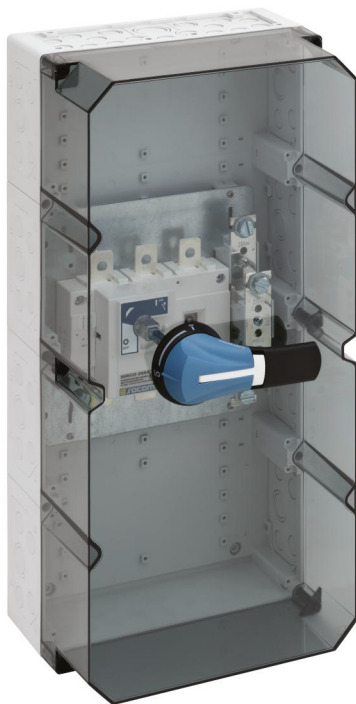

Kast met vermogensautomaat

AKi-TE 425

AKi-TE 425

Kast met vermogensautomaat

Artikelnummer: 78942501

Afmetingen: 300 x 600 x 210 mm

Lastscheiderbehuizing -industrie kwaliteit - met externe bediening, vergrendelbaar, 1 x lastscheider 250A, 3-polig schakelend, schroefaansluiting M10, PE/N-klem M10, met isolatiestoppen

met transparant deksel

Technische gegevens

Elektrische eigenschappen

Nominale bedrijfsspanning AC:	690 V
Beschermingsklasse:	II
Beschermingsgraad:	IP54/IP65
Nominale stroom:	250 Ampère
UL Type Rating:	9-g.

Kleuren

Kleur onderbak:	grijs
Kleur deksel:	transparant

Afmetingen

Breedte:	300 mm
Lengte:	600 mm
Hoogte:	210 mm

Materiaal eigenschappen

uv-bestendig:	ja
halogeenvrij:	ja
Ontvlambaarheidsklasse volgens UL94:	V2
Gloeidraadbestendigheid volgens EN 60695-2-11:	850 °C
Industrie kwaliteit:	ja

Materiaal

Materiaal onderbak:	Polycarbonaat
Materiaal deksel:	Polycarbonaat
Materiaal afdichting:	Polyurethaan
Materiaal dekselschroef:	Polyamide, glasvezelversterkt

Cable gland