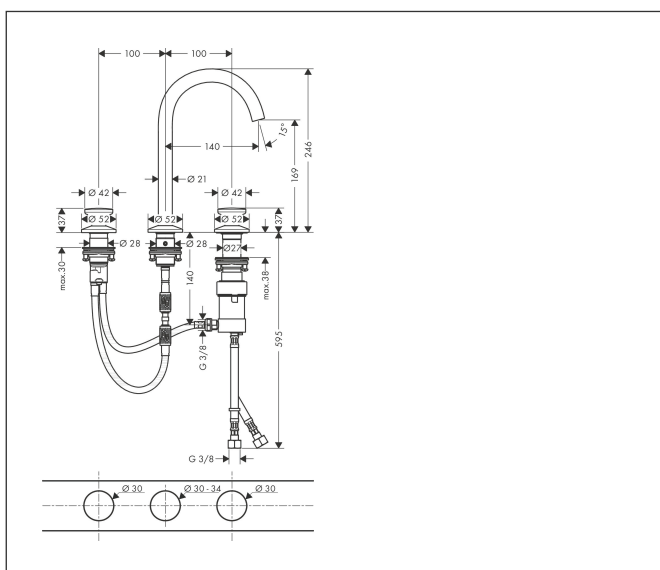

Merk	AXOR
Artikelnaam	<b>AXOR One</b> 3-gats wastafelkraan 170 Select met PushOpen afvoer
Art.nr.	48070700
Oppervlakte	mat wit
Netto prijs	1.133,64 EUR

## Maat tekeningen

## Kenmerken

- ComfortZone: 170
- voorsprong uitloop 140 mm
- uitloophoogte: 169 mm
- greepvariant: Select
- met draaibare uitloop
- straalsoort: normale straal
- maximale doorstroomhoeveelheid bij 3 bar: 5 l/min
- rechter greep: Select kardoos met temperatuurregeling
- linker greep: volumecontrole
- push-open afvoergarnituur G 1 1/4
- materiaal afvoergarnituur: metaal
- EU taxonomie: max 6l/min - draagt substantieel bij aan duurzaamheid