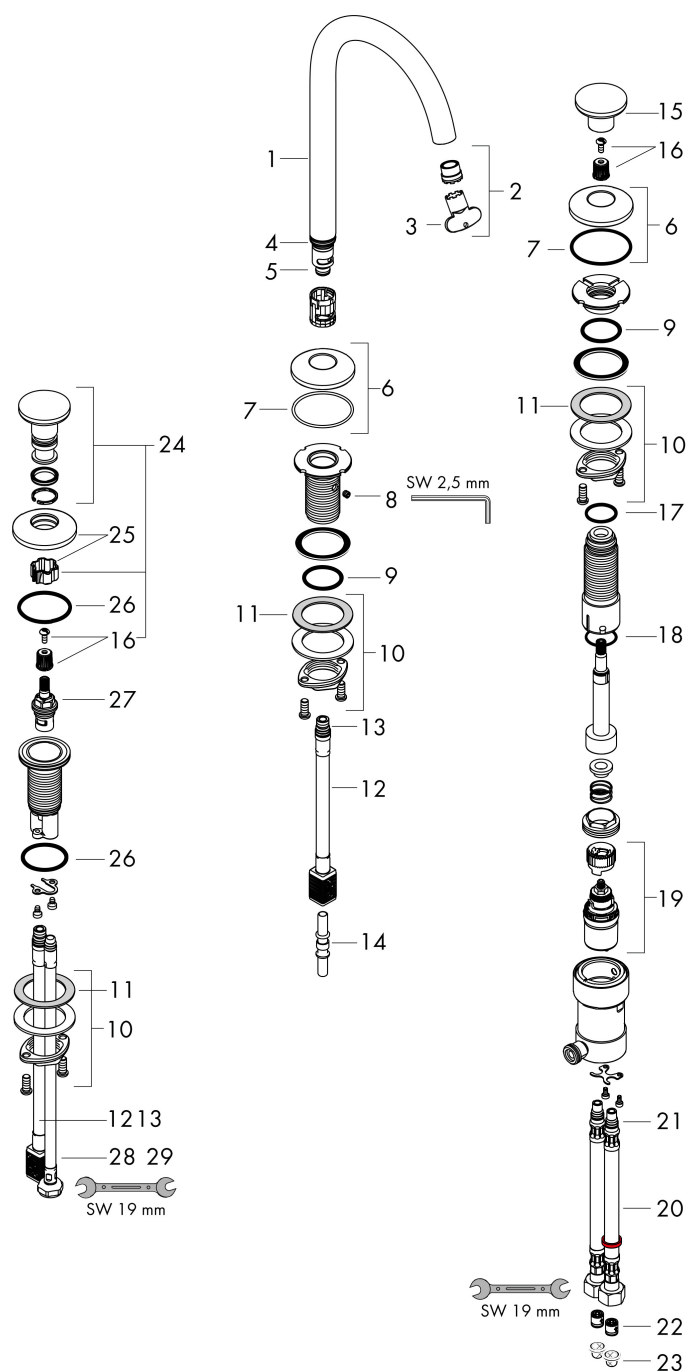

## Straalsoorten

Merk AXOR  
Artikelnaam **AXOR One** 3-gats wastafelkraan 170 Select met PushOpen afvoer  
Art.nr. 48070700  
Oppervlakte mat wit  
Netto prijs 1.133,64 EUR

---

## Stroomschema

Merk	AXOR
Artikelnaam	<b>AXOR One</b> 3-gats wastafelkraan 170 Select met PushOpen afvoer
Art.nr.	48070700
Oppervlakte	mat wit
Netto prijs	1.133,64 EUR

## Explosietekening voor bouwjaar: >06/23

Merk	AXOR
Artikelnaam	<b>AXOR One</b> 3-gats wastafelkraan 170 Select met PushOpen afvoer
Art.nr.	48070700
Oppervlakte	mat wit
Netto prijs	1.133,64 EUR

## Onderdelen voor bouwjaar: >06/23

Pos	Beschrijving	Art.nr.	Prijs
1	uitloop compl.	94100000	95,16
2	perlator compl.	93118000	21,22
3	montagesleutel	98987000	8,01
4	O-ring 18x1,5	98231000	3,12
5	O-ring 9x1,5	98117000	3,12
6	rozet voor greep	94893000	26,73
7	O-Ring 46x2	98195000	3,12
8	inbusschroef M5x5	98446000	3,12
9	O-ring 28x2,5	98209000	3,12
10	schachtbevestigingsset compl. (Ø 28)	92909000	34,01
11	stelring	97548000	3,12
12	aansluitslang 400 mm M10x1	92914000	54,08
13	O-ring 8x1,75	97827000	3,12
14	snelkoppeling	94264000	66,87
15	greep	93997700	63,34
16	greepadapter m. schroef	98932000	13,21
17	O-Ring 22x2	98185000	3,12
18	O-ring 23x1,5	92287000	3,12
19	kardoes compl.	92529000	95,16
20	aansluitslang 450 mm M8x0,75 G3/8	93405000	34,01
21	O-ring 7x1,5	98422000	3,12
22	terugslagklep DW 10	96456000	8,01
23	zeefdichting	95291000	10,82
24	greep	94263000	54,08
25	rozet Ø 52 mm	94162000	42,22
26	O-ring 33x2,5	92907000	3,12
27	bovendeel rechts sluitend	98817000	26,73
28	aansluitslang 450 mm M8x0,75 G3/8	97206000	26,73
a	Afvoerplug Push-Open	50100000	61,94