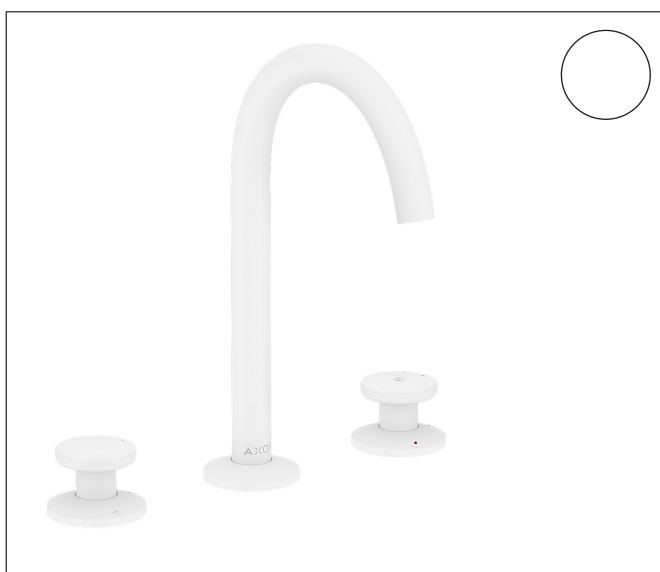

Merk	AXOR
Artikelnaam	AXOR One 3-gats wastafelkraan 170 Select met PushOpen afvoer
Art.nr.	48070700
Oppervlakte	mat wit
Netto prijs	1.133,64 EUR

Product foto