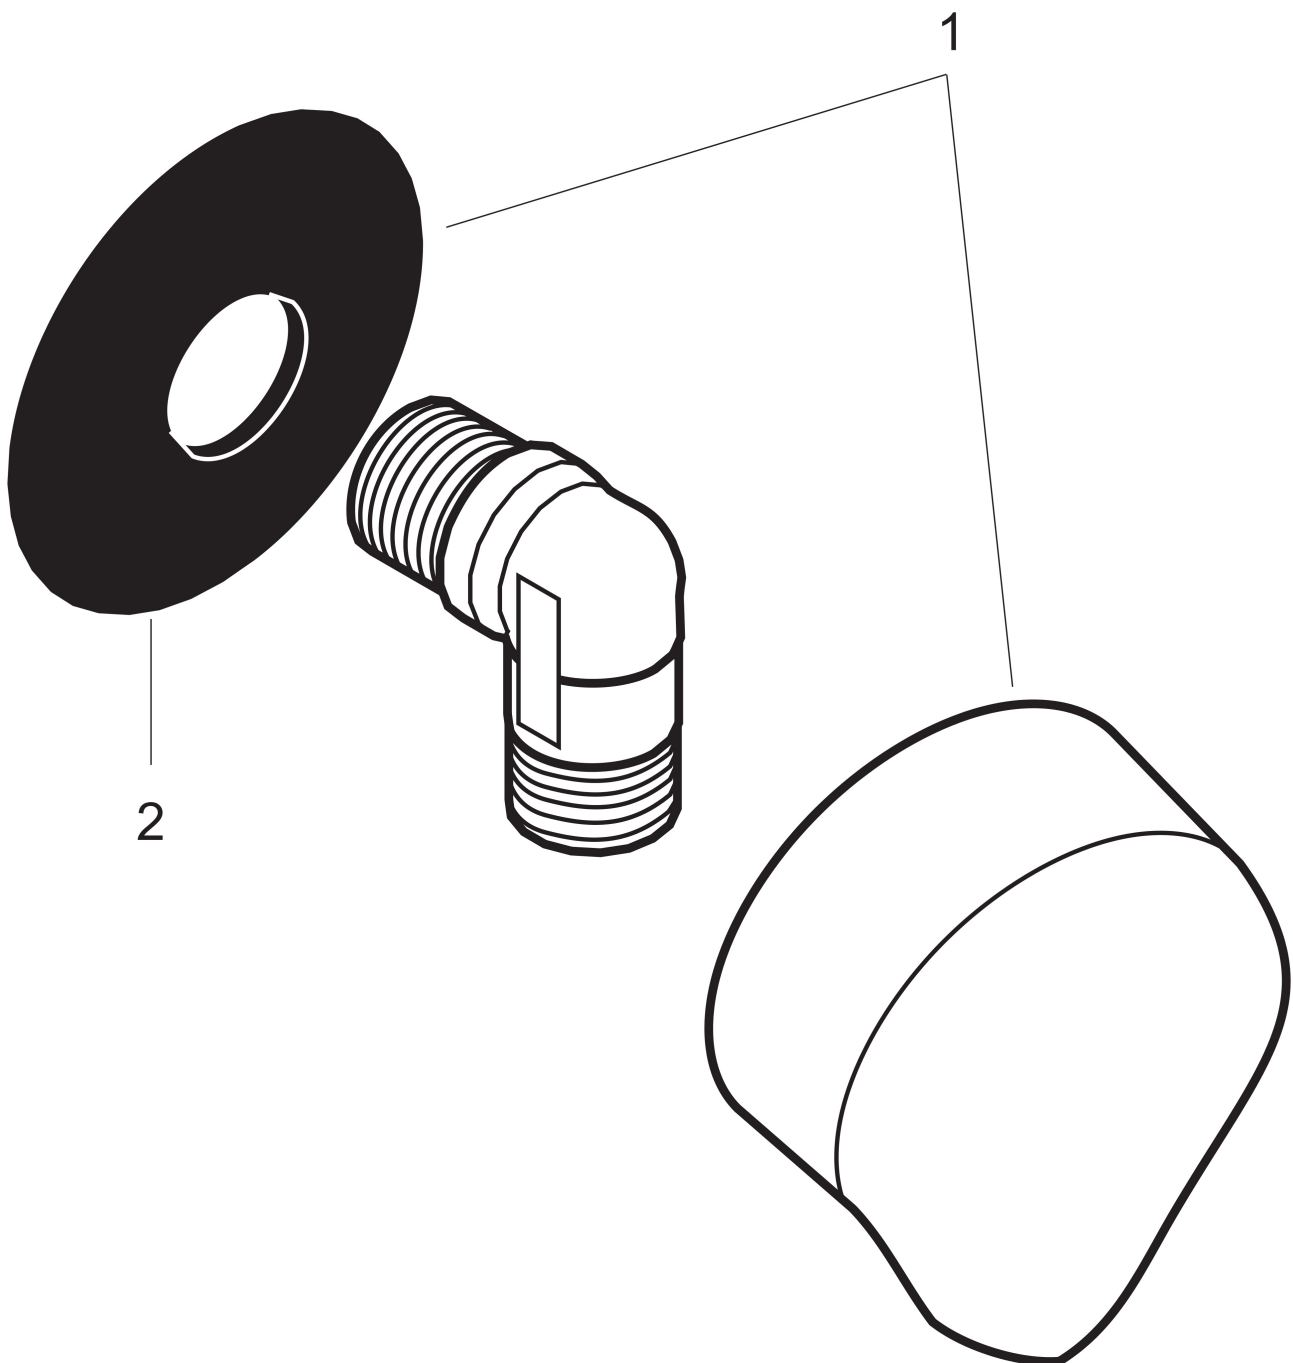

Merk hansgrohe
 Artikelnaam **FixFit** muuraansluitbocht E zonder terugslagklep
 Art.nr. 27454990
 Oppervlakte Polished Gold Optic
 Netto prijs 52,25 EUR

Product foto

Kenmerken

- voor doucheslang met conische moer aan beide zijden
- kunststof muuraansluitbocht
- materiaal cover: kunststof
- aansluiting: G $\frac{1}{2}$

Maat tekeningen

Merk	hansgrohe
Artikelnaam	FixFit muuraansluitbocht E zonder terugslagklep
Art.nr.	27454990
Oppervlakte	Polished Gold Optic
Netto prijs	52,25 EUR

Explosietekening voor bouwjaar: >11/16

Merk hansgrohe
 Artikelnaam **FixFit** muuraansluitbocht E zonder terugslagklep
 Art.nr. 27454990
 Oppervlakte Polished Gold Optic
 Netto prijs 52,25 EUR