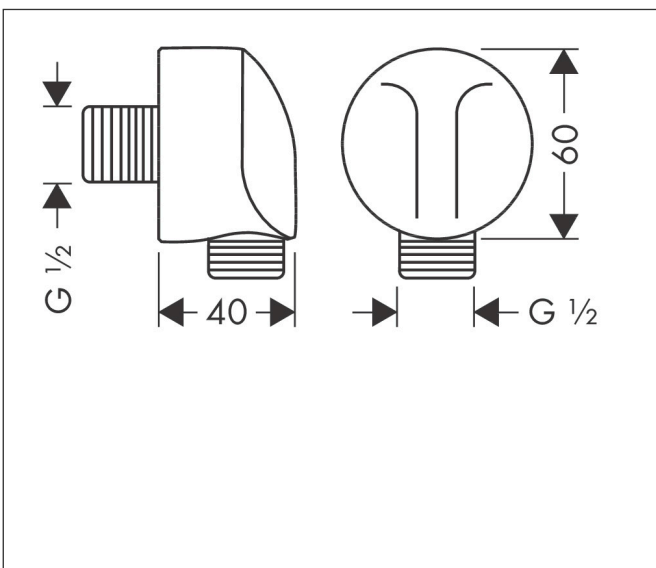

Merk hansgrohe
 Artikelnaam **FixFit** muuraansluitbocht E zonder terugslagklep
 Art.nr. 27454990
 Oppervlakte Polished Gold Optic
 Netto prijs 52,25 EUR

Product foto

Kenmerken

- voor doucheslang met conische moer aan beide zijden
- kunststof muuraansluitbocht
- materiaal cover: kunststof
- aansluiting: G $\frac{1}{2}$

Maat tekeningen

Merk	hansgrohe
Artikelnaam	FixFit muuraansluitbocht E zonder terugslagklep
Art.nr.	27454990
Oppervlakte	Polished Gold Optic
Netto prijs	52,25 EUR

Explosietekening voor bouwjaar: >11/16

Merk hansgrohe
 Artikelnaam **FixFit** muuraansluitbocht E zonder terugslagklep
 Art.nr. 27454990
 Oppervlakte Polished Gold Optic
 Netto prijs 52,25 EUR