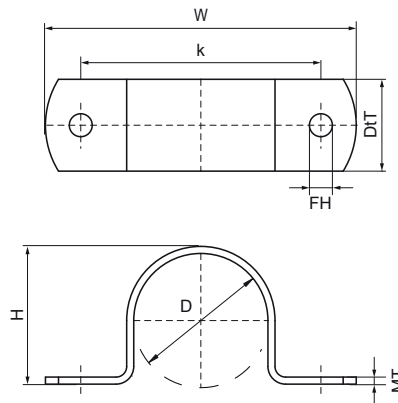

Walraven Leidingzadel

(B3010)

Voor stalen leidingen

Voordelen & kenmerken

- Eéndelig zadel
- materiaal: staal
- Gegalvaniseerd

EPD

Productnummer	Buisdiameter (Imperial)	Bevestigingsgat	Hart-tot-hart afstand	Materiaal dikte	Totale hoogte	Totale breedte	Totale diepte	Max. toegestane belasting Faz
Referentie letter	D	FH	k	MT	H	W	DtT	F_{0,z}
Eenheid beschrijving	-	mm	mm	mm	mm	mm	mm	N
4601027	3/4	9	58	2,00	28	78	20	3.500
4601043	1 1/4	9	72	2,00	45	92	20	3.500
4601061	2	9	88	2,00	59	108	20	3.500