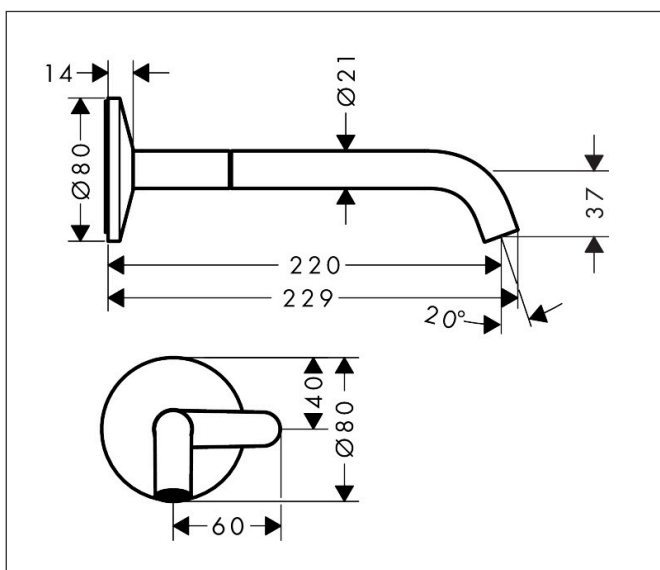

| | |
|-------------|---|
| Merk | AXOR |
| Artikelnaam | AXOR One wastafelkraan inbouw voor wandmontage Select, voorsprong 220 mm |
| Art.nr. | 48112700 |
| Oppervlakte | mat wit |
| Netto prijs | 837,12 EUR |

Product foto

Kenmerken

- voorsprong uitloop 220 mm
- greepvariant: Select
- vaste uitloop
- straalsoort: normale straal
- maximale doorstroomhoeveelheid bij 3 bar: 5 l/min
- Select kardoos met temperatuurregeling
- Select-knop aan/uit bediening
- zonder wastegarnituur, met afvoerplug (art.nr. 50001)
- EU taxonomie: max 6l/min - draagt substantieel bij aan duurzaamheid

Maat tekeningen

Technologie

Straalsoorten

| | |
|-------------|---|
| Merk | AXOR |
| Artikelnaam | AXOR One wastafelkraan inbouw voor wandmontage Select, voorsprong 220 mm |
| Art.nr. | 48112700 |
| Oppervlakte | mat wit |
| Netto prijs | 837,12 EUR |