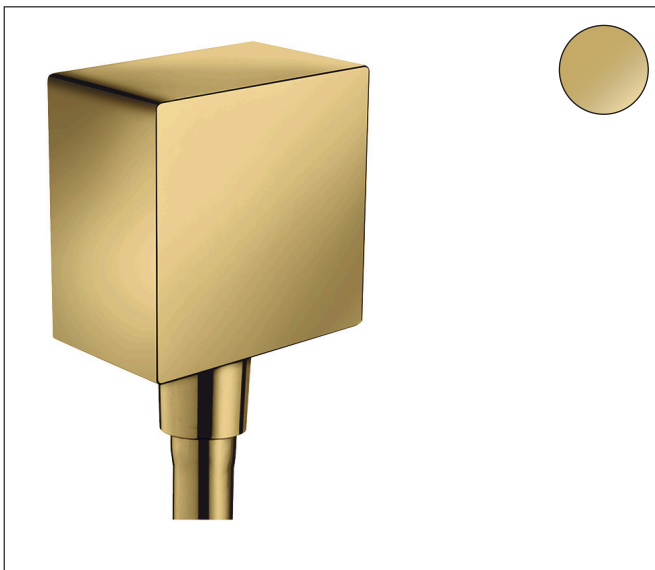

Merk hansgrohe  
 Artikelnaam **FixFit** muuraansluitbocht Square met terugslagklep  
 Art.nr. 26455990  
 Oppervlakte Polished Gold Optic  
 Netto prijs 48,85 EUR

## Kenmerken

- kunststof muuraansluitbocht
- materiaal cover: kunststof
- terugslagklep
- aansluiting: G $\frac{1}{2}$

## Maat tekeningen

Merk	hansgrohe
Artikelnaam	<b>FixFit</b> muuraansluitbocht Square met terugslagklep
Art.nr.	26455990
Oppervlakte	Polished Gold Optic
Netto prijs	48,85 EUR

## Explosietekening voor bouwjaar: >11/16

Merk hansgrohe  
 Artikelnaam **FixFit** muuraansluitbocht Square met terugslagklep  
 Art.nr. 26455990  
 Oppervlakte Polished Gold Optic  
 Netto prijs 48,85 EUR