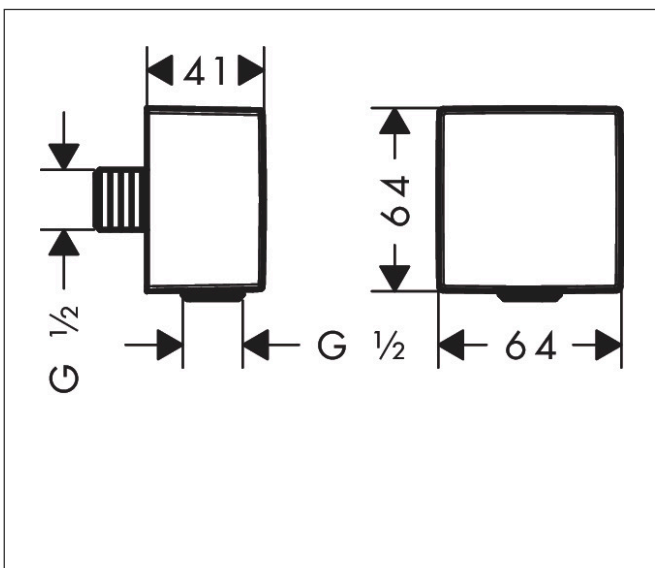

Merk hansgrohe  
 Artikelnaam **FixFit** muuraansluitbocht Square met terugslagklep  
 Art.nr. 26455990  
 Oppervlakte Polished Gold Optic  
 Netto prijs 48,85 EUR

## Kenmerken

- kunststof muuraansluitbocht
- materiaal cover: kunststof
- terugslagklep
- aansluiting: G $\frac{1}{2}$

## Maat tekeningen

Merk	hansgrohe
Artikelnaam	<b>FixFit</b> muuraansluitbocht Square met terugslagklep
Art.nr.	26455990
Oppervlakte	Polished Gold Optic
Netto prijs	48,85 EUR

## Explosietekening voor bouwjaar: >11/16

Merk hansgrohe  
 Artikelnaam **FixFit** muuraansluitbocht Square met terugslagklep  
 Art.nr. 26455990  
 Oppervlakte Polished Gold Optic  
 Netto prijs 48,85 EUR