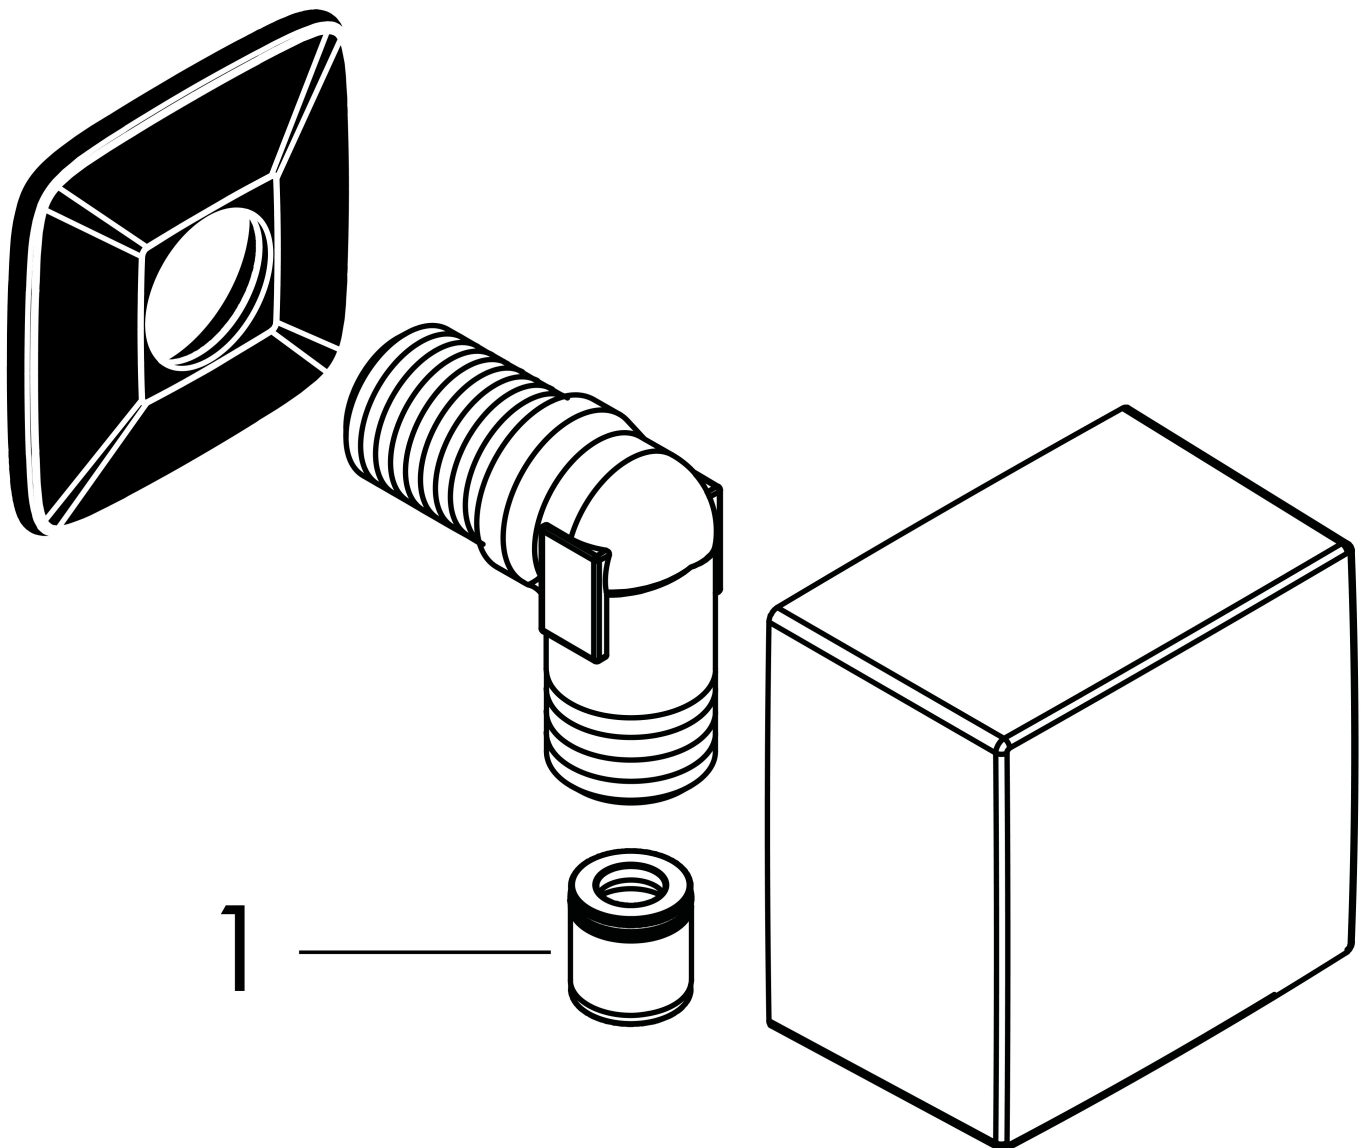

Merk hansgrohe  
 Artikelnaam **FixFit** muuraansluitbocht Square met terugslagklep  
 Art.nr. 26455990  
 Oppervlakte Polished Gold Optic  
 Netto prijs 48,85 EUR

## Kenmerken

- kunststof muuraansluitbocht
- materiaal cover: kunststof
- terugslagklep
- aansluiting: G $\frac{1}{2}$

## Maat tekeningen

Merk	hansgrohe
Artikelnaam	<b>FixFit</b> muuraansluitbocht Square met terugslagklep
Art.nr.	26455990
Oppervlakte	Polished Gold Optic
Netto prijs	48,85 EUR

## Explosietekening voor bouwjaar: >11/16

Merk hansgrohe  
 Artikelnaam **FixFit** muuraansluitbocht Square met terugslagklep  
 Art.nr. 26455990  
 Oppervlakte Polished Gold Optic  
 Netto prijs 48,85 EUR