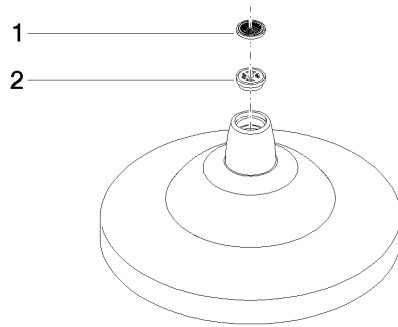

Regenbrause rund Ø 200 x 94 mm - Chrom

04 12 05 037 02

Regenbrause rund Ø 200 x 94 mm - Chrom

04 12 05 037 02

Regenbrause rund Ø 200 x 94 mm - Chrom

04 12 05 037 02

Regenbrause rund Ø 200 x 94 mm - Chrom

04 12 05 037 02

Regenbrause rund Ø 200 x 94 mm - Chrom

04 12 05 037 02

Ersatzteilstückliste

Nr.	Artikelnummer	Benennung	Verbaumenge	Lieferzeit
	09 23 01 039 90	Siebichtung Ø 19 x 5,5 mm -	2	2