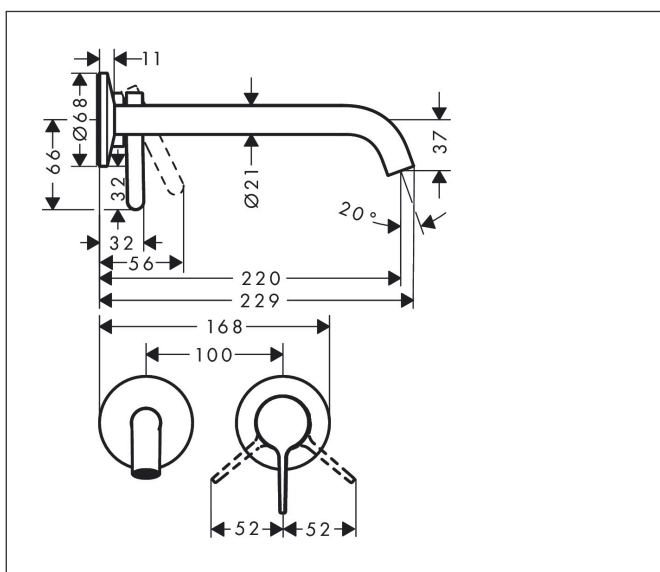

Merk	AXOR
Artikelnaam	AXOR One wastafelkraan wand inbouw met rechte greep en voorsprong 220 mm
Art.nr.	48120700
Oppervlakte	mat wit
Netto prijs	680,10 EUR

Product foto

Kenmerken

- voorsprong uitloop 220 mm
- greepvariant: rechte greep
- vaste uitloop
- straalsoort: normale straal
- maximale doorstroomhoeveelheid bij 3 bar: 5 l/min
- keramisch kardoos
- zonder wastegarnituur, met afvoerplug (art.nr. 50001)
- de greep kan rechts of links worden geplaatst, afhankelijk van de montage van het inbouwdeel
- EU taxonomie: max 6l/min - draagt substantieel bij aan duurzaamheid

Maat tekeningen

Technologie

Straalsoorten

Merk	AXOR
Artikelnaam	AXOR One wastafelkraan wand inbouw met rechte greep en voorsprong 220 mm
Art.nr.	48120700
Oppervlakte	mat wit
Netto prijs	680,10 EUR

Benodigde onderdelen

Product foto	Artikelnaam	Art.nr.	Prijs
	hansgrohe Inbouwdeel ééngreeps wastafel- mengkraan wandmontage	13623180	254,44

Merk AXOR
Artikelnaam **AXOR One** wastafelkraan wand inbouw met rechte greep en voorsprong 220 mm
Art.nr. 48120700
Oppervlakte mat wit
Netto prijs 680,10 EUR