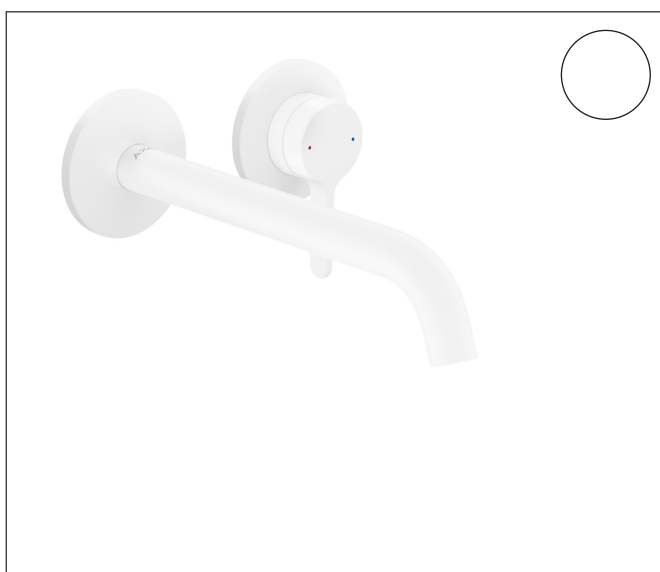

Merk	AXOR
Artikelnaam	AXOR One wastafelkraan wand inbouw met rechte greep en voorsprong 220 mm
Art.nr.	48120700
Oppervlakte	mat wit
Netto prijs	680,10 EUR

Product foto

Kenmerken

- voorsprong uitloop 220 mm
- greepvariant: rechte greep
- vaste uitloop
- straalsoort: normale straal
- maximale doorstroomhoeveelheid bij 3 bar: 5 l/min
- keramisch kardoos
- zonder wastegarnituur, met afvoerplug (art.nr. 50001)
- de greep kan rechts of links worden geplaatst, afhankelijk van de montage van het inbouwdeel
- EU taxonomie: max 6l/min - draagt substantieel bij aan duurzaamheid

Maat tekeningen

Technologie

Straalsoorten

Merk	AXOR
Artikelnaam	AXOR One wastafelkraan wand inbouw met rechte greep en voorsprong 220 mm
Art.nr.	48120700
Oppervlakte	mat wit
Netto prijs	680,10 EUR

Benodigde onderdelen

Product foto	Artikelnaam	Art.nr.	Prijs
	hansgrohe Inbouwdeel ééngreeps wastafel- mengkraan wandmontage	13623180	254,44

Merk AXOR
Artikelnaam **AXOR One** wastafelkraan wand inbouw met rechte greep en voorsprong 220 mm
Art.nr. 48120700
Oppervlakte mat wit
Netto prijs 680,10 EUR