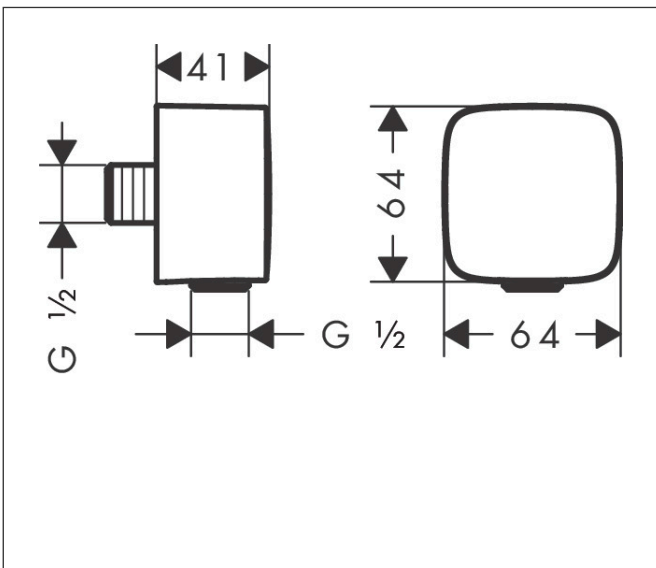

Merk	hansgrohe
Artikelnaam	FixFit muuraansluitbocht met terugslagklep
Art.nr.	26457000
Oppervlakte	chrom
Netto prijs	31,66 EUR

Product foto

Kenmerken

- kunststof muuraansluitbocht
- materiaal cover: kunststof
- terugslagklep
- aansluiting: G $\frac{1}{2}$

Maat tekeningen

Merk	hansgrohe
Artikelnaam	FixFit muuraansluitbocht met terugslagklep
Art.nr.	26457000
Oppervlakte	chrom
Netto prijs	31,66 EUR

Explosietekening voor bouwjaar: >08/14

Merk hansgrohe
 Artikelnaam **FixFit** muuraansluitbocht met terugslagklep
 Art.nr. 26457000
 Oppervlakte chroom
 Netto prijs 31,66 EUR

Onderdelen voor bouwjaar: >08/14

Pos	Beschrijving	Art.nr.	Prijs
1	terugslagklepset DW 15	94074000	12,70