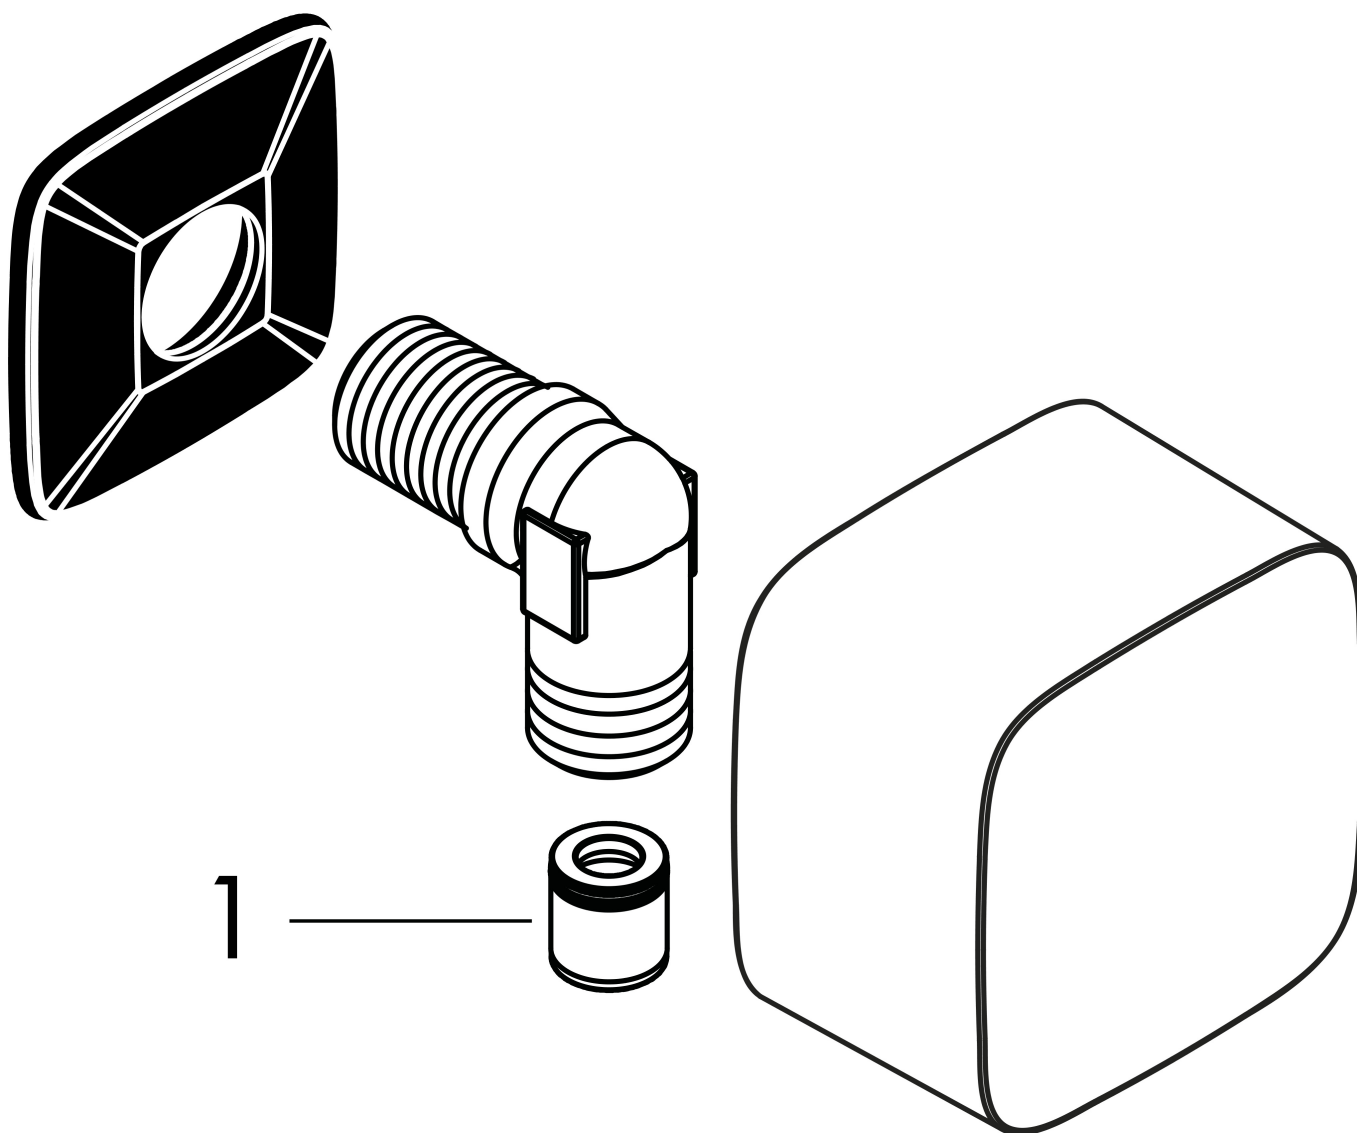

Merk	hansgrohe
Artikelnaam	FixFit muuraansluitbocht met terugslagklep
Art.nr.	26457000
Oppervlakte	chrom
Netto prijs	31,66 EUR

Product foto

Kenmerken

- kunststof muuraansluitbocht
- materiaal cover: kunststof
- terugslagklep
- aansluiting: G $\frac{1}{2}$

Maat tekeningen

Merk	hansgrohe
Artikelnaam	FixFit muuraansluitbocht met terugslagklep
Art.nr.	26457000
Oppervlakte	chrom
Netto prijs	31,66 EUR

Explosietekening voor bouwjaar: >08/14

Merk hansgrohe
 Artikelnaam **FixFit** muuraansluitbocht met terugslagklep
 Art.nr. 26457000
 Oppervlakte chroom
 Netto prijs 31,66 EUR

Onderdelen voor bouwjaar: >08/14

Pos	Beschrijving	Art.nr.	Prijs
1	terugslagklepset DW 15	94074000	12,70