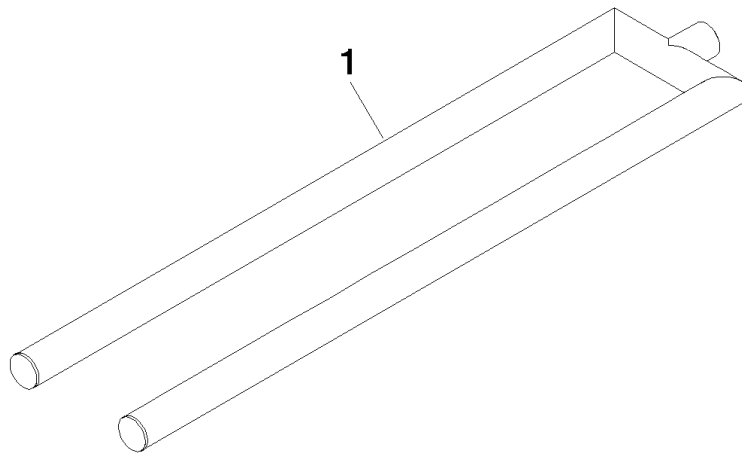

## Halter für Handtuchhalter doppelt 92 x 21,5 x 419 mm - Dark Platinum gebürstet

---

90 17 89 554 00

## Halter für Handtuchhalter doppelt 92 x 21,5 x 419 mm - Dark Platinum gebürstet

---

90 17 89 554 00

Halter für Handtuchhalter doppelt 92 x 21,5 x 419 mm - Dark Platinum  
gebürstet

---

90 17 89 554 00