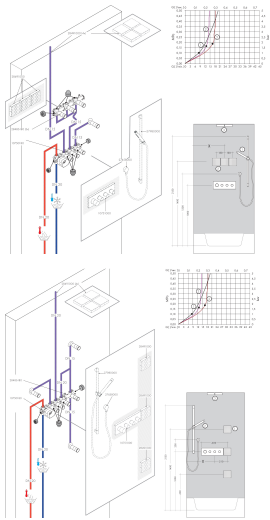

Merk	hansgrohe
Artikelnaam	FixFit muuraansluitbocht met geïntegreerde terugslagklep
Art.nr.	27458000
Oppervlakte	chrom
Netto prijs	88,02 EUR

Product foto

Kenmerken

- voor doucheslang met conische moer aan beide zijden
- kunststof muuraansluitbocht
- materiaal cover: kunststof
- terugslagklep
- aansluiting: G $\frac{1}{2}$

Maat tekeningen

Certificaat

Merk	hansgrohe
Artikelnaam	FixFit muuraansluitbocht met geïntegreerde terugslagklep
Art.nr.	27458000
Oppervlakte	chrom
Netto prijs	88,02 EUR

Installatievoorbeelden

i Afmetingen kunnen variëren vanwege keramische toleranties die verband houden met het productieproces.

Merk	hansgrohe
Artikelnaam	FixFit muuraansluitbocht met geïntegreerde terugslagklep
Art.nr.	27458000
Oppervlakte	chrom
Netto prijs	88,02 EUR

Explosietekening voor bouwjaar: >12/00

Merk	hansgrohe
Artikelnaam	FixFit muuraansluitbocht met geïntegreerde terugslagklep
Art.nr.	27458000
Oppervlakte	chrom
Netto prijs	88,02 EUR

Onderdelen voor bouwjaar: >12/00

Pos	Beschrijving	Art.nr.	Prijs
1	afdekkap	97454000	25,70
2	wandhouder	98557000	4,80
3	terugslagklepset DW 15	94074000	12,70