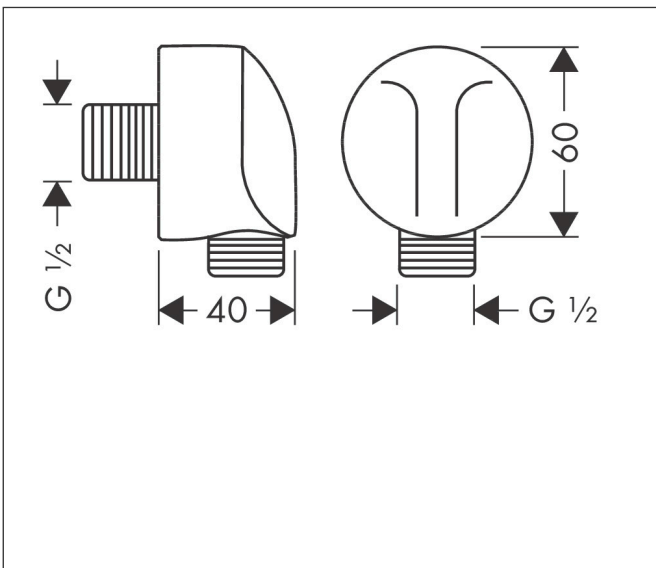

Merk	hansgrohe
Artikelnaam	FixFit muuraansluitbocht met geïntegreerde terugslagklep
Art.nr.	27458000
Oppervlakte	chrom
Netto prijs	88,02 EUR

Product foto

Kenmerken

- voor doucheslang met conische moer aan beide zijden
- kunststof muuraansluitbocht
- materiaal cover: kunststof
- terugslagklep
- aansluiting: G $\frac{1}{2}$

Maat tekeningen

Certificaat

Merk	hansgrohe
Artikelnaam	FixFit muuraansluitbocht met geïntegreerde terugslagklep
Art.nr.	27458000
Oppervlakte	chrom
Netto prijs	88,02 EUR

Installatievoorbeelden

i Afmetingen kunnen variëren vanwege keramische toleranties die verband houden met het productieproces.

Merk	hansgrohe
Artikelnaam	FixFit muuraansluitbocht met geïntegreerde terugslagklep
Art.nr.	27458000
Oppervlakte	chrom
Netto prijs	88,02 EUR

Explosietekening voor bouwjaar: >12/00

Merk	hansgrohe
Artikelnaam	FixFit muuraansluitbocht met geïntegreerde terugslagklep
Art.nr.	27458000
Oppervlakte	chrom
Netto prijs	88,02 EUR