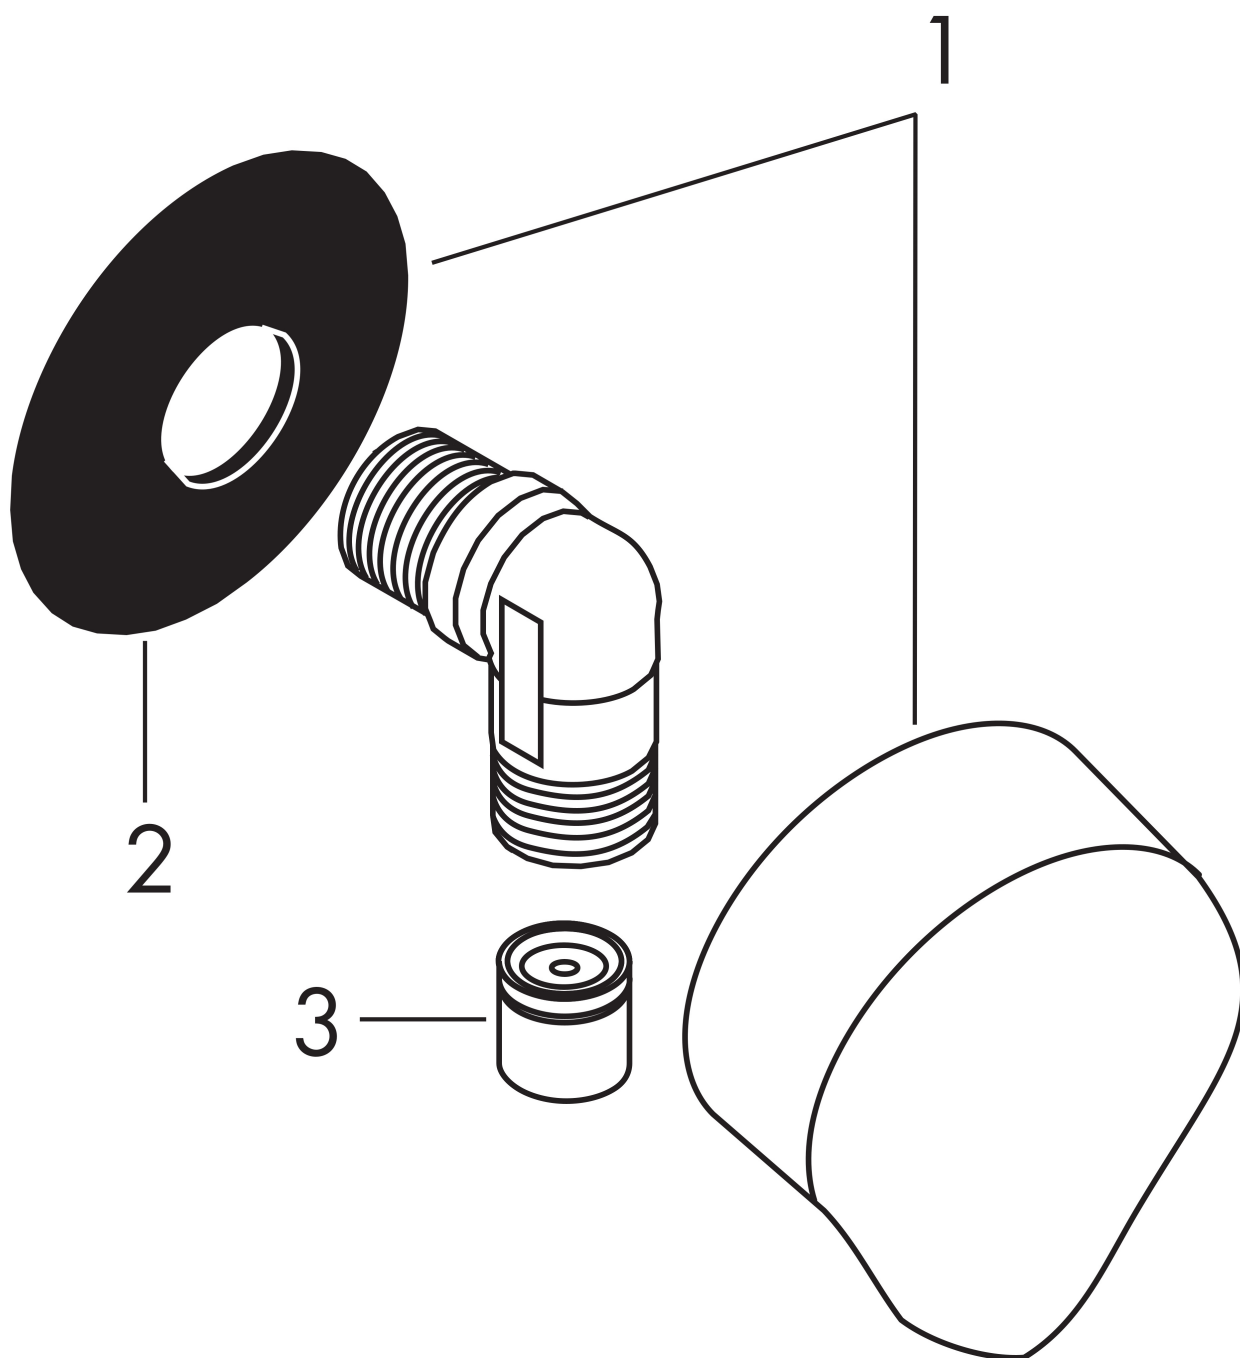

Merk	hansgrohe
Artikelnaam	FixFit muuraansluitbocht met geïntegreerde terugslagklep
Art.nr.	27458000
Oppervlakte	chrom
Netto prijs	88,02 EUR

Product foto

Kenmerken

- voor doucheslang met conische moer aan beide zijden
- kunststof muuraansluitbocht
- materiaal cover: kunststof
- terugslagklep
- aansluiting: G $\frac{1}{2}$

Maat tekeningen

Certificaat

Merk	hansgrohe
Artikelnaam	FixFit muuraansluitbocht met geïntegreerde terugslagklep
Art.nr.	27458000
Oppervlakte	chrom
Netto prijs	88,02 EUR

Installatievoorbeelden

i Afmetingen kunnen variëren vanwege keramische toleranties die verband houden met het productieproces.

Merk	hansgrohe
Artikelnaam	FixFit muuraansluitbocht met geïntegreerde terugslagklep
Art.nr.	27458000
Oppervlakte	chrom
Netto prijs	88,02 EUR

Explosietekening voor bouwjaar: >12/00

Merk	hansgrohe
Artikelnaam	FixFit muuraansluitbocht met geïntegreerde terugslagklep
Art.nr.	27458000
Oppervlakte	chrom
Netto prijs	88,02 EUR