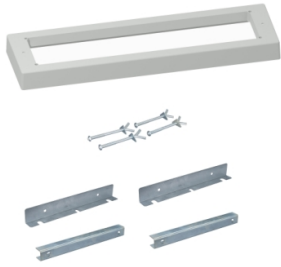

## PanelSet - Polyester sokkel voor PLA/PLAT behuizing 750x320mm

NSYZNPLA73G

EAN Code: 3606480778001

**Prijs: 161,50 EUR**

### Hoofd

range	PanelSeT
categorie toebehoren	Kasttoebehoren
product or component type	Plint
Anwendung	Multifunctioneel
Nennmaße des Gehäuses	-
apparatsamenstelling	vaste elementen 1 plint
bereik compatibiliteit	PanelSeT PLA

### Complementair

bevestigingsmethode	Geschroefd - onderzijde kast locatie Via bevestigingselement - op de vloer locatie
kleur	Plint: grijs (RAL 7035)
hoogte	60 mm
diepte	770 mm