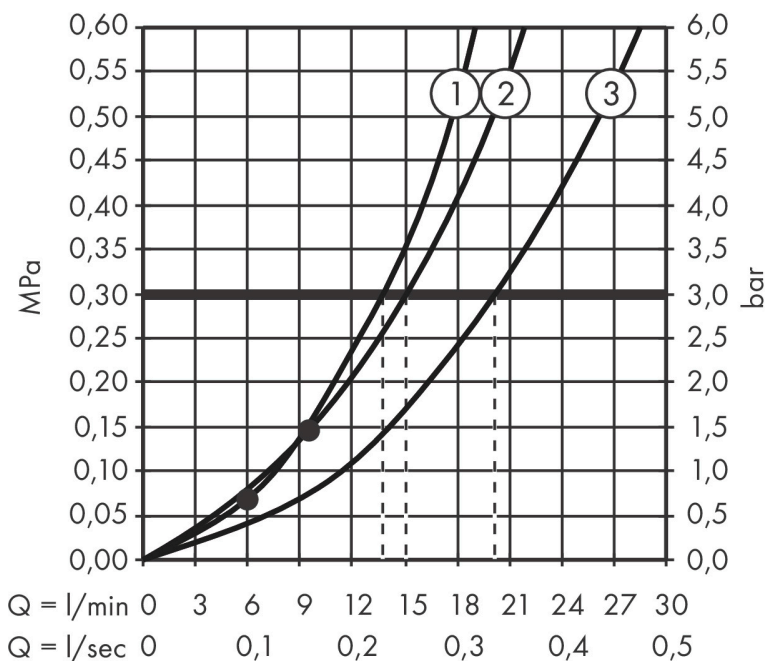

Merk hansgrohe  
 Artikelnaam **Croma E** Showerpipe 280 1jet met badthermostaat  
 Art.nr. 27687000  
 Oppervlakte chroom  
 Netto prijs 1.173,84 EUR

## Stroomschema

Merk	hansgrohe
Artikelnaam	<b>Croma E</b> Showerpipe 280 1jet met badthermostaat
Art.nr.	27687000
Oppervlakte	chrom
Netto prijs	1.173,84 EUR

## Explosietekening voor bouwjaar: >07/19

Merk	hansgrohe
Artikelnaam	<b>Croma E</b> Showerpipe 280 1jet met badthermostaat
Art.nr.	27687000
Oppervlakte	chrom
Netto prijs	1.173,84 EUR