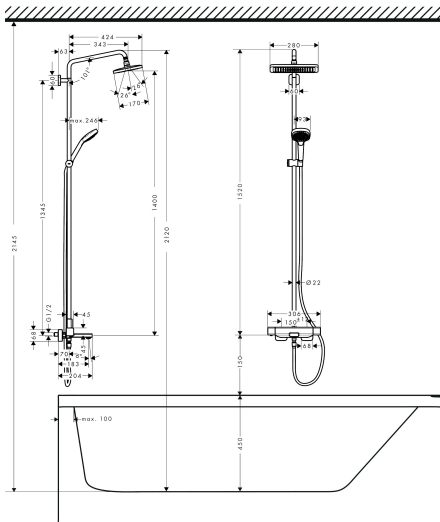

Merk hansgrohe  
 Artikelnaam **Croma E** Showerpipe 280 1jet met badthermostaat  
 Art.nr. 27687000  
 Oppervlakte chroom  
 Netto prijs 1.173,84 EUR

## Stroomschema

Merk	hansgrohe
Artikelnaam	<b>Croma E</b> Showerpipe 280 1jet met badthermostaat
Art.nr.	27687000
Oppervlakte	chrom
Netto prijs	1.173,84 EUR

## Installatievoorbeelden

**i** Afmetingen kunnen variëren vanwege keramische toleranties die verband houden met het productieproces.

Merk hansgrohe  
 Artikelnaam **Croma E** Showerpipe 280 1jet met badthermostaat  
 Art.nr. 27687000  
 Oppervlakte chroom  
 Netto prijs 1.173,84 EUR

## Explosietekening voor bouwjaar: >07/19

Merk	hansgrohe
Artikelnaam	<b>Croma E</b> Showerpipe 280 1jet met badthermostaat
Art.nr.	27687000
Oppervlakte	chrom
Netto prijs	1.173,84 EUR