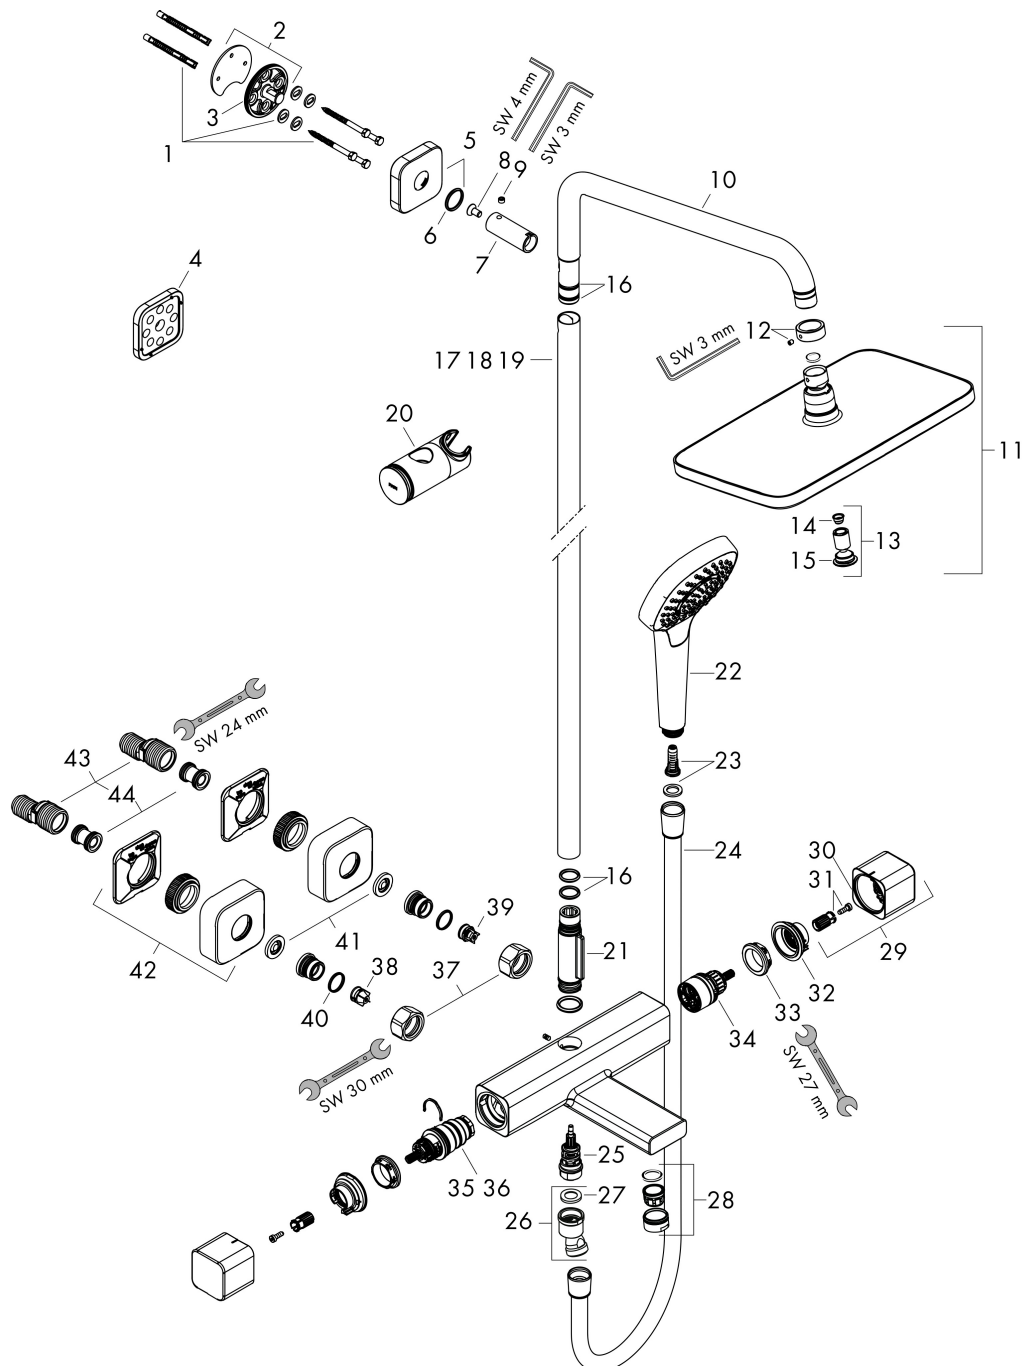

## Stroomschema

Merk	hansgrohe
Artikelnaam	<b>Croma E</b> Showerpipe 280 1jet met badthermostaat
Art.nr.	27687000
Oppervlakte	chrom
Netto prijs	1.173,84 EUR

## Installatievoorbeelden

**i** Afmetingen kunnen variëren vanwege keramische toleranties die verband houden met het productieproces.

Merk hansgrohe  
 Artikelnaam **Croma E** Showerpipe 280 1jet met badthermostaat  
 Art.nr. 27687000  
 Oppervlakte chroom  
 Netto prijs 1.173,84 EUR

## Explosietekening voor bouwjaar: >07/19

Merk	hansgrohe
Artikelnaam	<b>Croma E</b> Showerpipe 280 1jet met badthermostaat
Art.nr.	27687000
Oppervlakte	chrom
Netto prijs	1.173,84 EUR

## Onderdelen voor bouwjaar: >07/19

Pos	Beschrijving	Art.nr.	Prijs
35	temperatuur regeleenheid	98282000	91,50
36	regeleenheid voor verwisselde aansluitingen	92373000	227,60
37	moeren set	96157000	25,70
38	terugslagklep (drukbestendig tot 2 MPa)	93136000	25,70
39	terugslagklep	96737000	25,70
40	O-ring 17x1,5	98137000	3,00
41	zeefdichting	96922000	7,70
42	rozet	93518000	20,40
43	S-koppelingenset ( $\pm 12$ mm)	94140000	40,60
44	slagdemper	96429000	4,80
a	greep	93521000	64,30