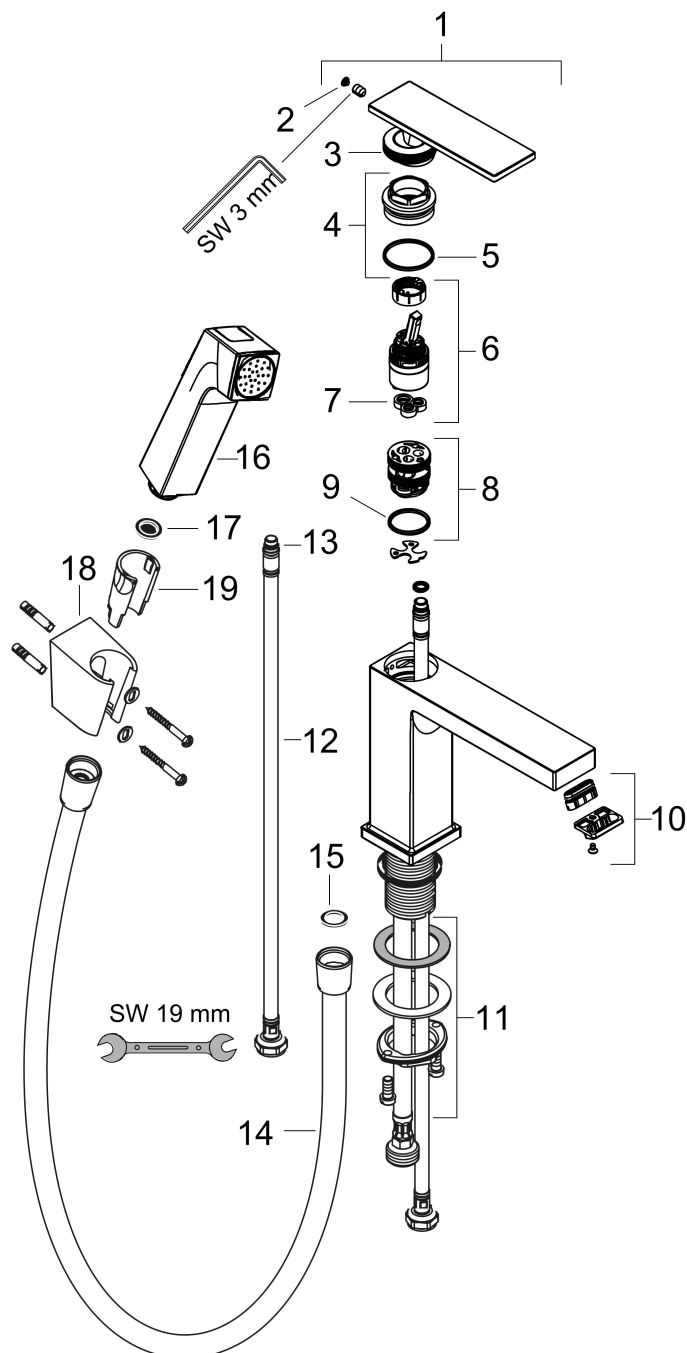

Merk	hansgrohe
Artikelnaam	Tecturis E ééngreeps wastafelkraan 110 met bidet handdouche en doucheslang
Art.nr.	160 cm 73210000
Oppervlakte	chrom
Netto prijs	285,23 EUR

Explosietekening voor bouwjaar: >06/25