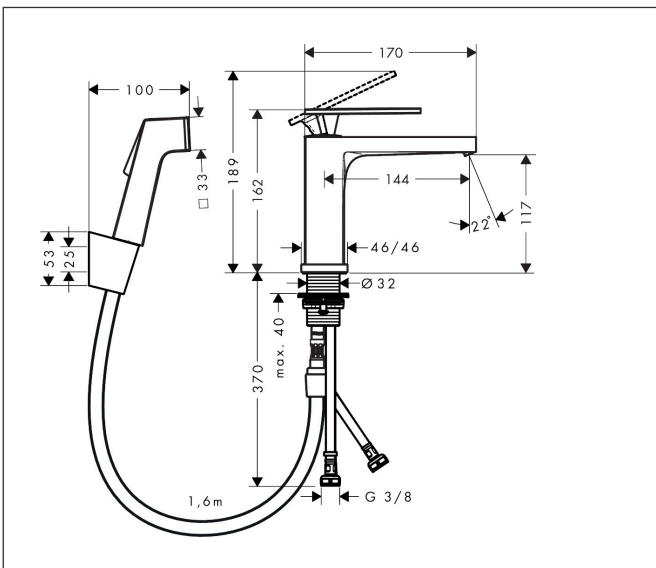

Merk	hansgrohe
Artikelnaam	Tecturis E ééngreeps wastafelkraan 110 met bidet handdouche en doucheslang
Art.nr.	160 cm 73210000
Oppervlakte	chrom
Netto prijs	285,23 EUR

Product foto

Kenmerken

- ComfortZone: 110
- voorsprong uitloop 144 mm
- uitloophoogte: 117 mm
- greepvariant: rechte greep
- vaste uitloop
- straalsoort: WaterfallStream
- bidet handdouche met douchestraal
- maximale doorstroomhoeveelheid bij 3 bar: 5,8 l/min
- keramisch kardoes
- push-open afvoergarnituur G 1¼
- materiaal afvoergarnituur: metaal
- terugslagklep
- EU taxonomie: max 6l/min - draagt substantieel bij aan duurzaamheid

Maat tekeningen

Technologie

Straalsoorten

Certificaat

Merk hansgrohe
 Artikelnaam **Tecturis E** ééngreeps wastafelkraan 110 met bidet handdouche en doucheslang
 160 cm
 Art.nr. 73210000
 Oppervlakte chroom
 Netto prijs 285,23 EUR

Stroomschema

1 Doorstroomcapaciteit handdouche
 2 Doorstroomcapaciteit mengkraan

Merk	hansgrohe
Artikelnaam	Tecturis E ééngreeps wastafelkraan 110 met bidet handdouche en doucheslang
Art.nr.	160 cm 73210000
Oppervlakte	chrom
Netto prijs	285,23 EUR

Explosietekening voor bouwjaar: >06/25

Merk	hansgrohe
Artikelnaam	Tecturis E ééngreeps wastafelkraan 110 met bidet handdouche en doucheslang 160 cm
Art.nr.	73210000
Oppervlakte	chrom
Netto prijs	285,23 EUR