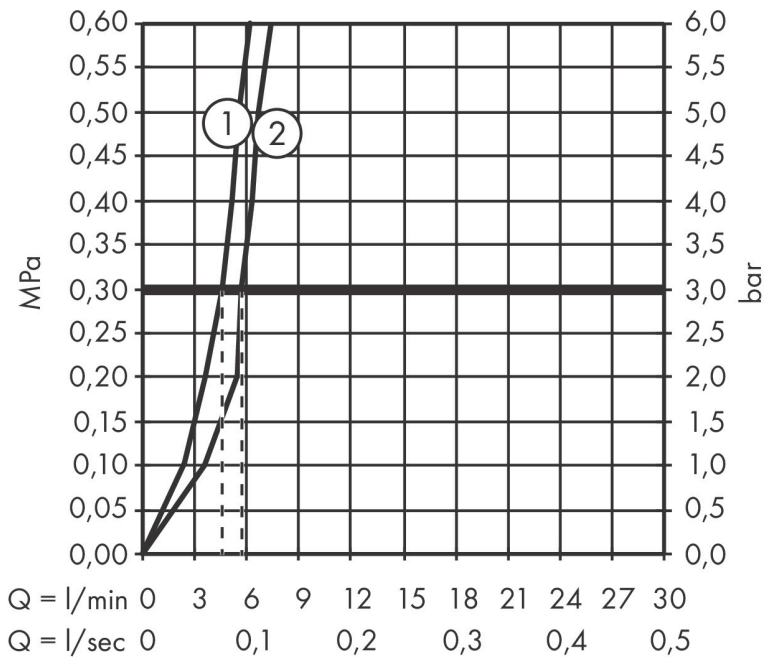

Merk	hansgrohe
Artikelnaam	Tecturis E ééngreeps wastafelkraan 110 met bidet handdouche en doucheslang
Art.nr.	160 cm 73210000
Oppervlakte	chrom
Netto prijs	285,23 EUR

Product foto

Kenmerken

- ComfortZone: 110
- voorsprong uitloop 144 mm
- uitloophoogte: 117 mm
- greepvariant: rechte greep
- vaste uitloop
- straalsoort: WaterfallStream
- bidet handdouche met douchestraal
- maximale doorstroomhoeveelheid bij 3 bar: 5,8 l/min
- keramisch kardoes
- push-open afvoergarnituur G 1¼
- materiaal afvoergarnituur: metaal
- terugslagklep
- EU taxonomie: max 6l/min - draagt substantieel bij aan duurzaamheid

Maat tekeningen

Technologie

Straalsoorten

Certificaat

Merk hansgrohe
 Artikelnaam **Tecturis E** ééngreeps wastafelkraan 110 met bidet handdouche en doucheslang
 160 cm
 Art.nr. 73210000
 Oppervlakte chroom
 Netto prijs 285,23 EUR

Stroomschema

1 Doorstroomcapaciteit handdouche
 2 Doorstroomcapaciteit mengkraan

Merk	hansgrohe
Artikelnaam	Tecturis E ééngreeps wastafelkraan 110 met bidet handdouche en doucheslang
Art.nr.	160 cm 73210000
Oppervlakte	chrom
Netto prijs	285,23 EUR