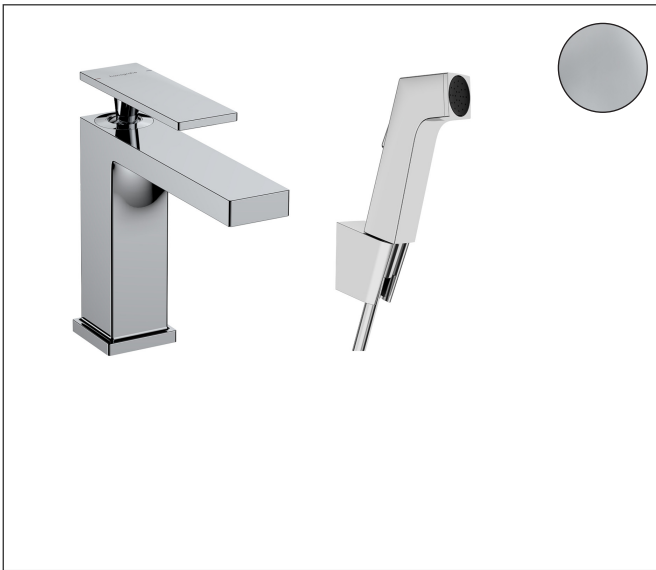

Merk	hansgrohe
Artikelnaam	Tecturis E ééngreeps wastafelkraan 110 met bidet handdouche en doucheslang
Art.nr.	160 cm 73210000
Oppervlakte	chrom
Netto prijs	285,23 EUR

Product foto

Kenmerken

- ComfortZone: 110
- voorsprong uitloop 144 mm
- uitloophoogte: 117 mm
- greepvariant: rechte greep
- vaste uitloop
- straalsoort: WaterfallStream
- bidet handdouche met douchestraal
- maximale doorstroomhoeveelheid bij 3 bar: 5,8 l/min
- keramisch kardoes
- push-open afvoergarnituur G 1¼
- materiaal afvoergarnituur: metaal
- terugslagklep
- EU taxonomie: max 6l/min - draagt substantieel bij aan duurzaamheid

Maat tekeningen

Technologie

Straalsoorten

Certificaat

Merk hansgrohe
 Artikelnaam **Tecturis E** ééngreeps wastafelkraan 110 met bidet handdouche en doucheslang
 160 cm
 Art.nr. 73210000
 Oppervlakte chroom
 Netto prijs 285,23 EUR

Stroomschema

1 Doorstroomcapaciteit handdouche
 2 Doorstroomcapaciteit mengkraan

Merk	hansgrohe
Artikelnaam	Tecturis E ééngreeps wastafelkraan 110 met bidet handdouche en doucheslang
Art.nr.	160 cm 73210000
Oppervlakte	chrom
Netto prijs	285,23 EUR

Explosietekening voor bouwjaar: >06/25

Merk	hansgrohe
Artikelnaam	Tecturis E ééngreeps wastafelkraan 110 met bidet handdouche en doucheslang 160 cm
Art.nr.	73210000
Oppervlakte	chrom
Netto prijs	285,23 EUR