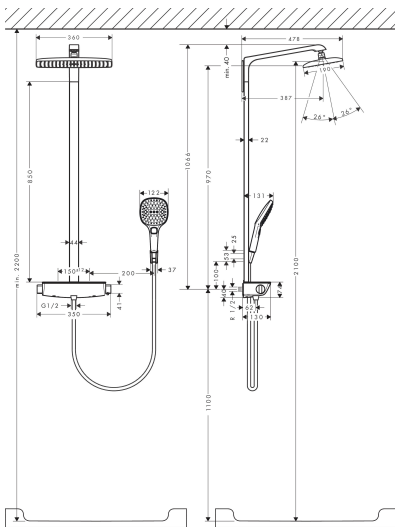

## Stroomschema

Merk	hansgrohe
Artikelnaam	<b>Raindance E</b> Showerpipe 360 1jet EcoSmart met thermostaat
Art.nr.	27286400
Oppervlakte	wit/chroom
Netto prijs	1.720,60 EUR

## Installatievoorbeelden

**i** Afmetingen kunnen variëren vanwege keramische toleranties die verband houden met het productieproces.

Merk hansgrohe  
 Artikelnaam **Raindance E** Showerpipe 360 1jet EcoSmart met thermostaat  
 Art.nr. 27286400  
 Oppervlakte wit/chroom  
 Netto prijs 1.720,60 EUR

## Onderdelen voor bouwjaar: >02/15

Pos	Beschrijving	Art.nr.	Prijs
1	douche-arm	92267000	227,60
2	O-ring 9x1,5	98117000	3,00
3	zeefdichting	94246000	3,00
4	Hoofdouche	26604000	690,28
5	zeef	97735000	3,00
6	doorstroombegrenzer (9 l/min)	95659000	7,70
7	AIR ventiel	95416000	32,70
8	opvulschijf 7 mm	95960XXX	
9	stijgbuis met afdekking (850 mm)	92265000	227,60
10	stijgbuis met afdekking (950 mm)	92357000	227,60
11	stijgbuis met afdekking (1282 mm)	92266000	300,40
12	stijgbuis met afdekking (1382 mm)	92358000	365,40
13	O-ring 9x1,8	98118000	3,00
14	douchehouder	28331000	28,72
15	gummi	98918000	3,00
16	Handdouche	26521400	109,80
17	doucheslang Isiflex'B 1,60 m	28276000	32,43
18	dichting	98058000	3,00
19	O-ring 14x2	98129000	3,00
20	thermostaatgreep	95770000	52,00
21	aanslagring	95771000	7,70
22	greepadapter m. schroef	92130000	4,80
23	moer	98913000	16,60
24	temperatuur regeleenheid	98282000	91,50
25	regeleenheid voor verwisselde aansluitingen	92373000	227,60
26	greep	95957000	64,30
27	bovendeel met omstelling	98283000	64,30
28	kap	98478400	227,60
29	dichting	97530000	4,80
30	terugslagklep (drukbestendig tot 2 MPa)	95773000	25,70
31	O-ring 17x2	98199000	3,00
32	S-koppelingenset	95772000	78,40
33	slagdemper	96429000	4,80
34	O-ring 29x3	98371000	4,80

## Onderdelen voor bouwjaar: >02/15

Pos	Beschrijving	Art.nr.	Prijs
a	remschijf	92832000	4,80