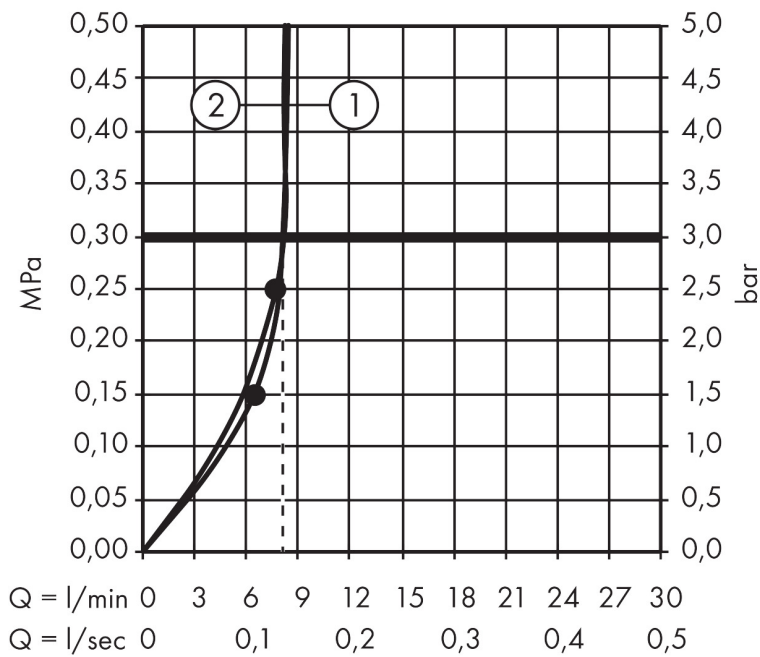

**Certificaat**

Merk hansgrohe  
 Artikelnaam **Raindance E** Showerpipe 360 1jet EcoSmart met thermostaat  
 Art.nr. 27286400  
 Oppervlakte wit/chroom  
 Netto prijs 1.720,60 EUR

## Stroomschema

Merk	hansgrohe
Artikelnaam	<b>Raindance E</b> Showerpipe 360 1jet EcoSmart met thermostaat
Art.nr.	27286400
Oppervlakte	wit/chroom
Netto prijs	1.720,60 EUR

## Installatievoorbeelden

**i** Afmetingen kunnen variëren vanwege keramische toleranties die verband houden met het productieproces.

Merk hansgrohe  
 Artikelnaam **Raindance E** Showerpipe 360 1jet EcoSmart met thermostaat  
 Art.nr. 27286400  
 Oppervlakte wit/chroom  
 Netto prijs 1.720,60 EUR