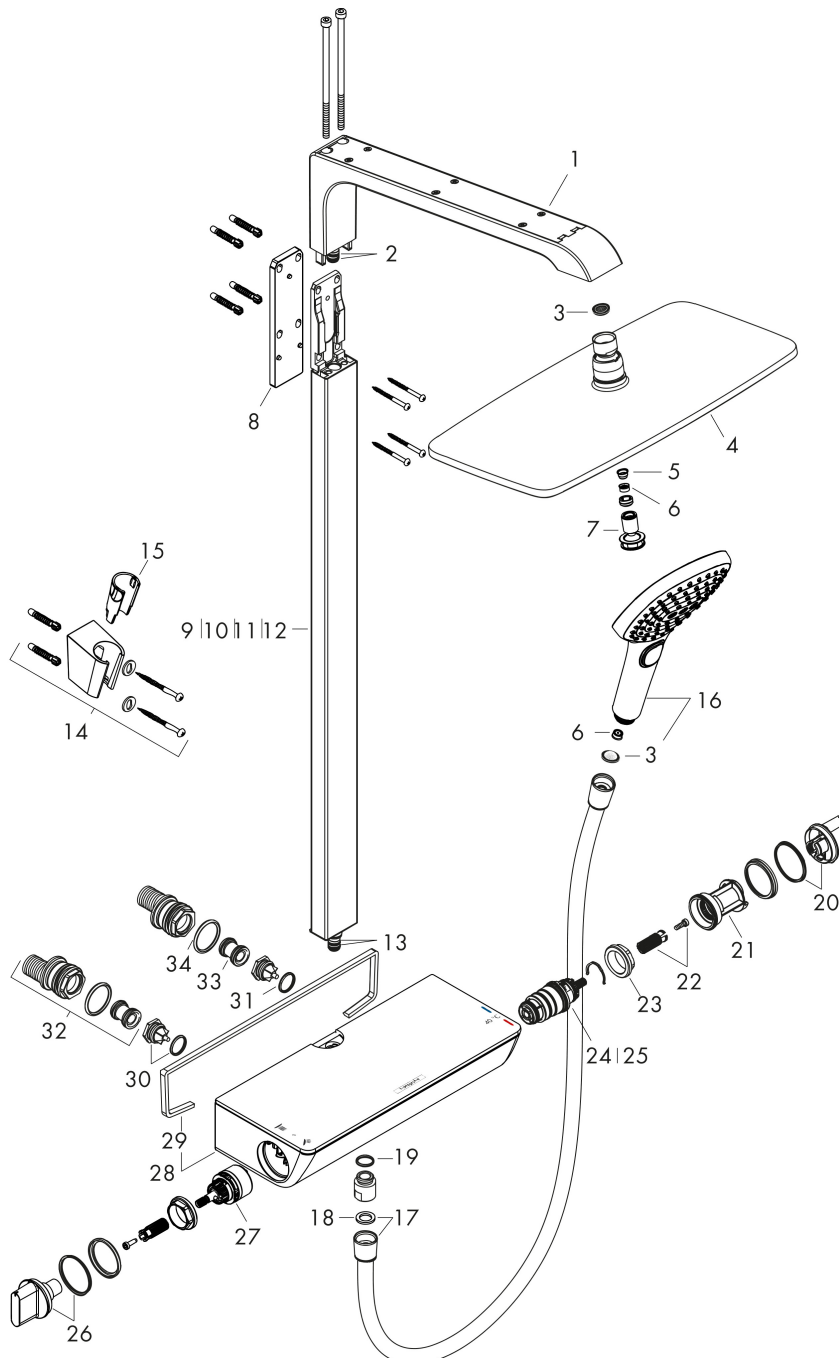

Merk hansgrohe
Artikelnaam **Raindance E** Showerpipe 360 1jet EcoSmart met thermostaat
Art.nr. 27286400
Oppervlakte wit/chroom
Netto prijs 1.720,60 EUR

Explosietekening voor bouwjaar: >02/15

Merk	hansgrohe
Artikelnaam	Raindance E Showerpipe 360 1jet EcoSmart met thermostaat
Art.nr.	27286400
Oppervlakte	wit/chroom
Netto prijs	1.720,60 EUR

Onderdelen voor bouwjaar: >02/15

Pos	Beschrijving	Art.nr.	Prijs
1	douche-arm	92267000	227,60
2	O-ring 9x1,5	98117000	3,00
3	zeefdichting	94246000	3,00
4	Hoofdouche	26604000	690,28
5	zeef	97735000	3,00
6	doorstroombegrenzer (9 l/min)	95659000	7,70
7	AIR ventiel	95416000	32,70
8	opvulschijf 7 mm	95960XXX	
9	stijgbuis met afdekking (850 mm)	92265000	227,60
10	stijgbuis met afdekking (950 mm)	92357000	227,60
11	stijgbuis met afdekking (1282 mm)	92266000	300,40
12	stijgbuis met afdekking (1382 mm)	92358000	365,40
13	O-ring 9x1,8	98118000	3,00
14	douchehouder	28331000	28,72
15	gummi	98918000	3,00
16	Handdouche	26521400	109,80
17	doucheslang Isiflex'B 1,60 m	28276000	32,43
18	dichting	98058000	3,00
19	O-ring 14x2	98129000	3,00
20	thermostaatgreep	95770000	52,00
21	aanslagring	95771000	7,70
22	greepadapter m. schroef	92130000	4,80
23	moer	98913000	16,60
24	temperatuur regeleenheid	98282000	91,50
25	regeleenheid voor verwisselde aansluitingen	92373000	227,60
26	greep	95957000	64,30
27	bovendeel met omstelling	98283000	64,30
28	kap	98478400	227,60
29	dichting	97530000	4,80
30	terugslagklep (drukbestendig tot 2 MPa)	95773000	25,70
31	O-ring 17x2	98199000	3,00
32	S-koppelingenset	95772000	78,40
33	slagdemper	96429000	4,80
34	O-ring 29x3	98371000	4,80