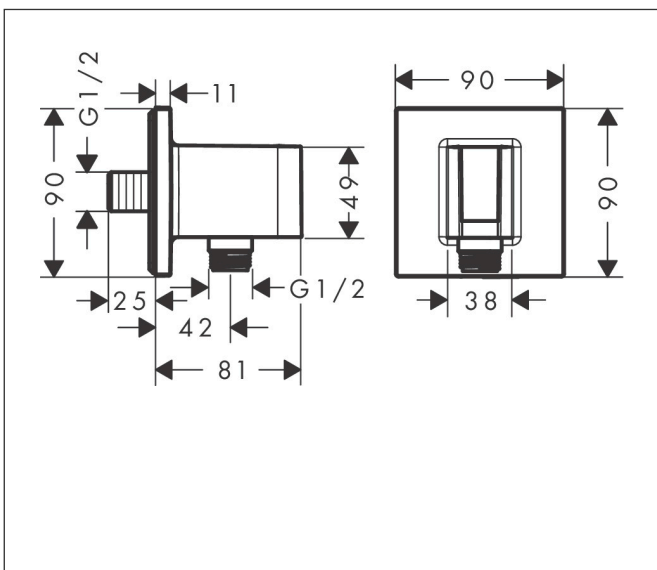

Merk	hansgrohe
Artikelnaam	<b>FixFit E</b> muuraansluitbocht met handdouchehouder
Art.nr.	26889000
Oppervlakte	chrom
Netto prijs	98,27 EUR

## Kenmerken

- bestaat uit: wandaansluiting, rozet
- kunststof behuizing met interne watertoevoer van kunststof
- vaste bevestigingspositie
- voor alle hansgrohe handdouches
- voor doucheslangen met een conische moer
- geïntegreerde houder
- kunststof
- terugslagklep
- aansluiting: G $\frac{1}{2}$

## Maat tekeningen

Merk	hansgrohe
Artikelnaam	<b>FixFit E</b> muuraansluitbocht met handdouchehouder
Art.nr.	26889000
Oppervlakte	chrom
Netto prijs	98,27 EUR

## Explosietekening voor bouwjaar: >06/22

Merk hansgrohe  
 Artikelnaam **FixFit E** muuraansluitbocht met handdouchehouder  
 Art.nr. 26889000  
 Oppervlakte chroom  
 Netto prijs 98,27 EUR