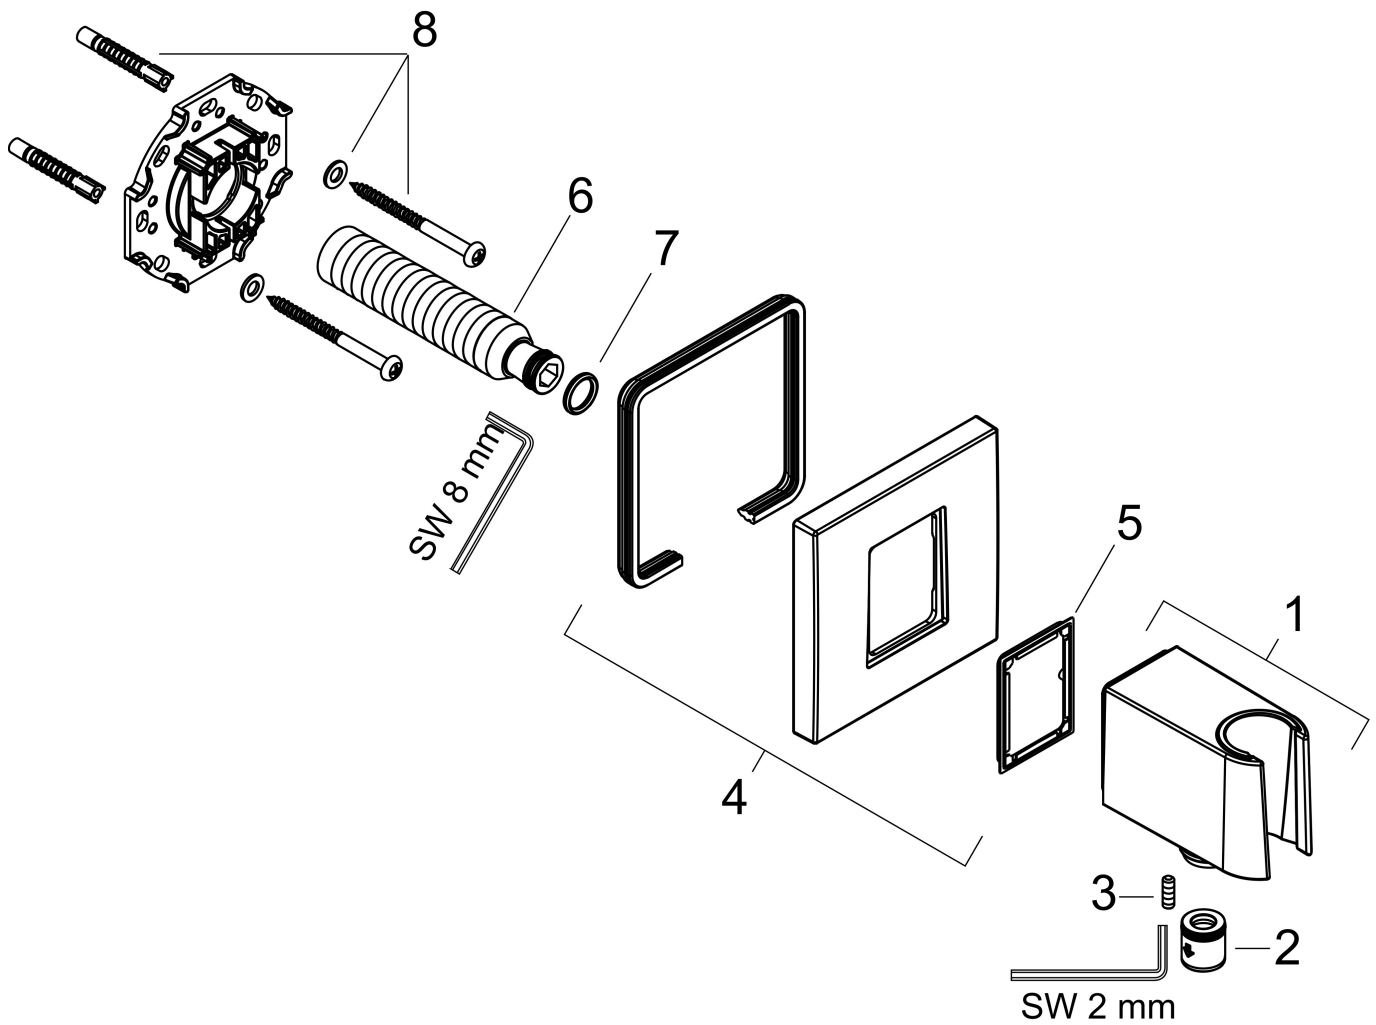

Merk	hansgrohe
Artikelnaam	<b>FixFit E</b> muuraansluitbocht met handdouchehouder
Art.nr.	26889000
Oppervlakte	chrom
Netto prijs	98,27 EUR

## Kenmerken

- bestaat uit: wandaansluiting, rozet
- kunststof behuizing met interne watertoevoer van kunststof
- vaste bevestigingspositie
- voor alle hansgrohe handdouches
- voor doucheslangen met een conische moer
- geïntegreerde houder
- kunststof
- terugslagklep
- aansluiting: G $\frac{1}{2}$

## Maat tekeningen

Merk	hansgrohe
Artikelnaam	<b>FixFit E</b> muuraansluitbocht met handdouchehouder
Art.nr.	26889000
Oppervlakte	chrom
Netto prijs	98,27 EUR

## Explosietekening voor bouwjaar: >06/22

Merk hansgrohe  
 Artikelnaam **FixFit E** muuraansluitbocht met handdouchehouder  
 Art.nr. 26889000  
 Oppervlakte chroom  
 Netto prijs 98,27 EUR