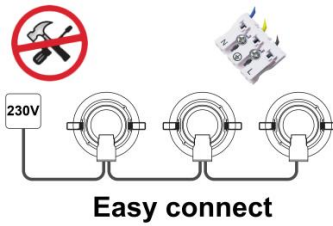

Productinformatie MM10362

Specificaties

Product groep	Armatuur	Bedrijfstemp. Min	-10 ° graden
Lamp voet	Geïntegreerd	Bedrijfstemp. Max	50 ° graden
Lampvermogen	32 W	IP-classificatie	IP65
Stroom	155 mA	Beschermingsklasse	I
Kleurtemperatuur	4000 K	IK-classificatie	IK10
Spanning	220-240 V	Levensduur L70/B50	30000 u
Ra waarde	80	Lengte	1493 mm
Lumen/watt	84 lm/Watt	Hoogte	90 mm
Noodverlichting	Geïntegreerd	Breedte	94 mm
Lichtstroom	5400 lm	Powerfactor	0.9 >
		Type dimming	Dip switch instelbaar

Bekijk alle informatie op onze website

[Alle informatie +](#)