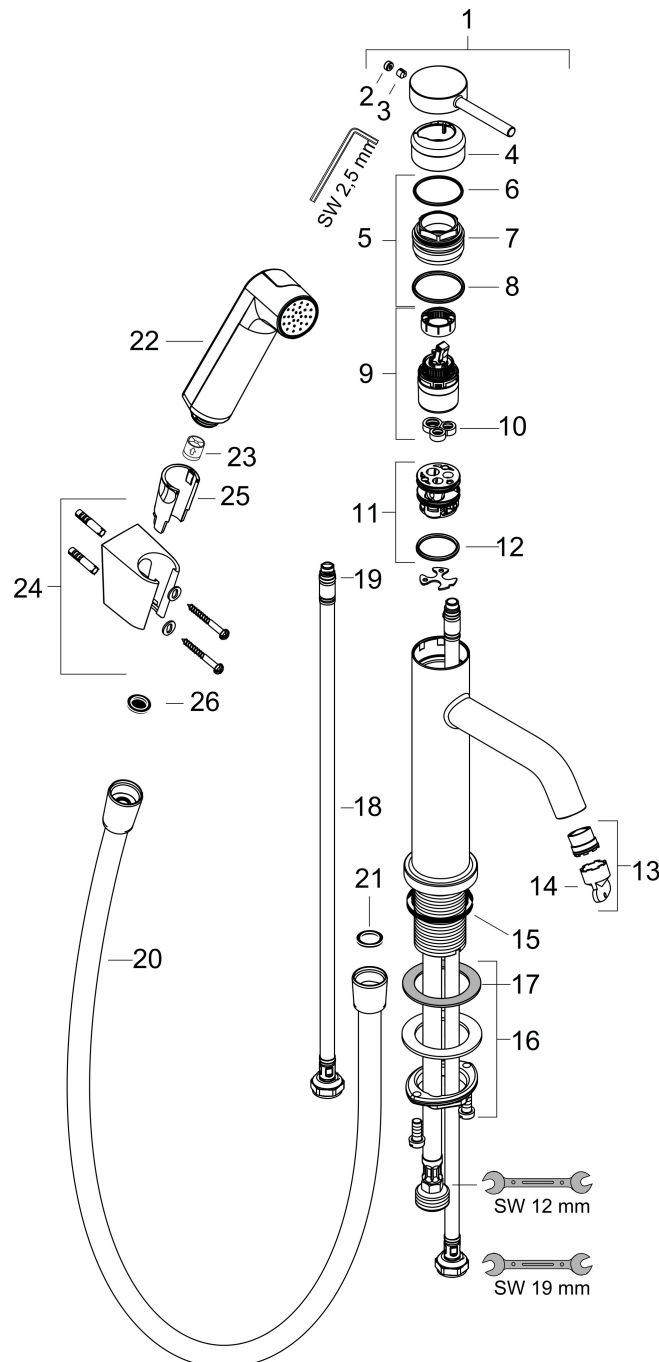

Merk	hansgrohe
Artikelnaam	Tecturis S ééngreeps wastafelkraan 110 met bidet handdouche en doucheslang
	160 cm
Art.nr.	73211000
Oppervlakte	chrom
Netto prijs	264,09 EUR

Explosietekening voor bouwjaar: >06/23