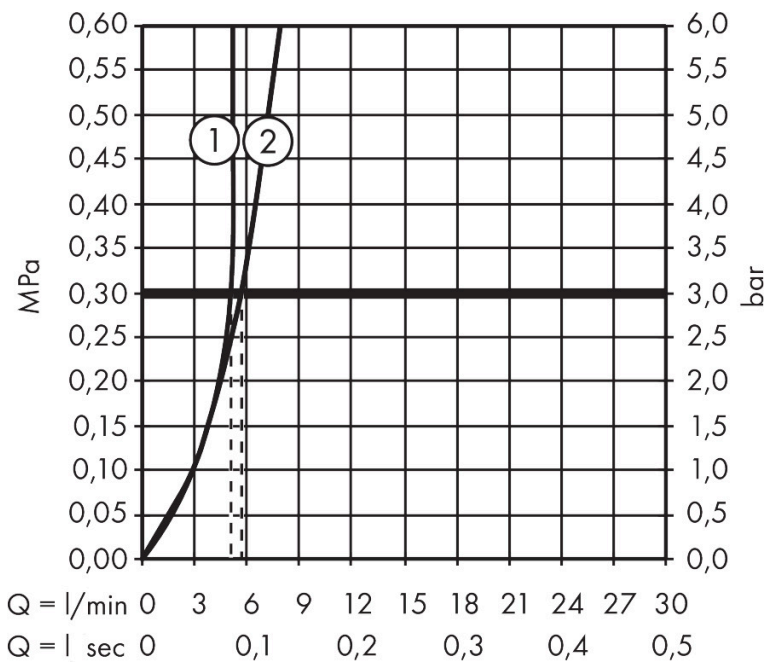

Merk	hansgrohe
Artikelnaam	Tecturis S ééngreeps wastafelkraan 110 met bidet handdouche en doucheslang
	160 cm
Art.nr.	73211000
Oppervlakte	chrom
Netto prijs	264,09 EUR

Product foto

Kenmerken

- ComfortZone: 110
- voorsprong uitloop 116 mm
- uitloophoogte: 105 mm
- greepvariant: Met pingreep
- vaste uitloop
- straalsoort: normale straal
- bidet handdouche met douchestraal
- maximale doorstroomhoeveelheid bij 3 bar: 5 l/min
- keramisch kardoes
- push-open afvoergarnituur G 1¼
- materiaal afvoergarnituur: metaal
- EU taxonomie: max 6l/min - draagt substantieel bij aan duurzaamheid

Maat tekeningen

Technologie

Straalsoorten

Certificaat

Merk hansgrohe
 Artikelnaam **Tecturis S** ééngreeps wastafelkraan 110 met bidet handdouche en doucheslang
 160 cm
 Art.nr. 73211000
 Oppervlakte chroom
 Netto prijs 264,09 EUR

Stroomschema

1 Doorstroomcapaciteit mengkraan
 2 Doorstroomcapaciteit handdouche

Merk	hansgrohe
Artikelnaam	Tecturis S ééngreeps wastafelkraan 110 met bidet handdouche en doucheslang
	160 cm
Art.nr.	73211000
Oppervlakte	chrom
Netto prijs	264,09 EUR

Explosietekening voor bouwjaar: >06/23

Merk	hansgrohe
Artikelnaam	Tecturis S ééngreeps wastafelkraan 110 met bidet handdouche en doucheslang 160 cm
Art.nr.	73211000
Oppervlakte	chrom
Netto prijs	264,09 EUR