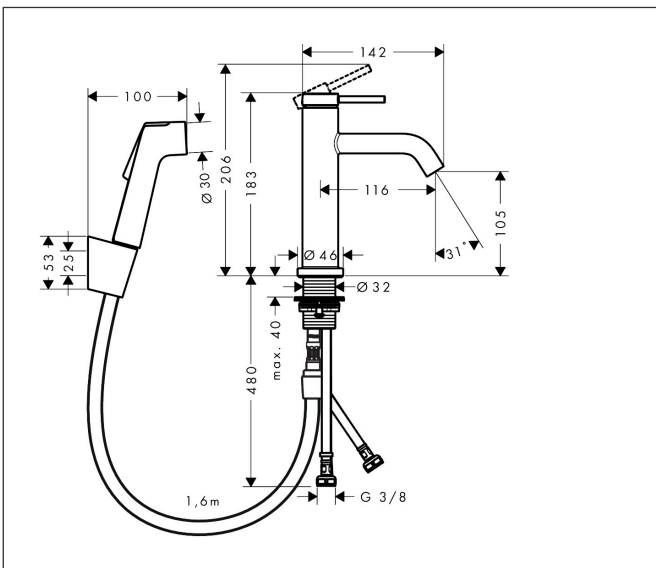

Merk	hansgrohe
Artikelnaam	Tecturis S ééngreeps wastafelkraan 110 met bidet handdouche en doucheslang
	160 cm
Art.nr.	73211000
Oppervlakte	chrom
Netto prijs	264,09 EUR

Product foto

Kenmerken

- ComfortZone: 110
- voorsprong uitloop 116 mm
- uitloophoogte: 105 mm
- greepvariant: Met pingreep
- vaste uitloop
- straalsoort: normale straal
- bidet handdouche met douchestraal
- maximale doorstroomhoeveelheid bij 3 bar: 5 l/min
- keramisch kardoes
- push-open afvoergarnituur G 1¼
- materiaal afvoergarnituur: metaal
- EU taxonomie: max 6l/min - draagt substantieel bij aan duurzaamheid

Maat tekeningen

Technologie

Straalsoorten

Certificaat

Merk hansgrohe
 Artikelnaam **Tecturis S** ééngreeps wastafelkraan 110 met bidet handdouche en doucheslang
 160 cm
 Art.nr. 73211000
 Oppervlakte chroom
 Netto prijs 264,09 EUR

Stroomschema

1 Doorstroomcapaciteit mengkraan
 2 Doorstroomcapaciteit handdouche

Merk	hansgrohe
Artikelnaam	Tecturis S ééngreeps wastafelkraan 110 met bidet handdouche en doucheslang
	160 cm
Art.nr.	73211000
Oppervlakte	chrom
Netto prijs	264,09 EUR

Explosietekening voor bouwjaar: >06/23

Merk	hansgrohe
Artikelnaam	Tecturis S ééngreeps wastafelkraan 110 met bidet handdouche en doucheslang 160 cm
Art.nr.	73211000
Oppervlakte	chrom
Netto prijs	264,09 EUR