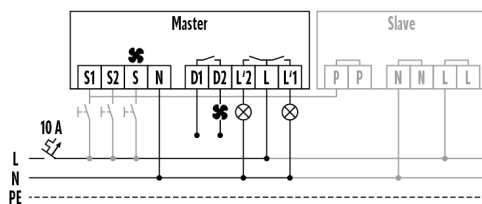

PD-C 360i/24 DUOplus-FM

Artikelnummer   **GTIN**
EP10426803   4015120426803

Maattekening	Detectiehoek	Detectieafstand	
		■ Dwars (A)	Ø 24 m
		■ Frontaal (B)	Ø 11 m
		■ Aanwezigheidsbereik (C)	Ø 8 m

Schakelschema

Standardschema met optionele aansturing via maakcontact en gebruik van max. 10 slave-apparaten op een master-apparaat.

Gedetailleerde productbeschrijving

- Aanwezigheidssensor met **360° detectiehoek** en voor plafondmontage **Inbouw**
- **Bereik tot 24 m** diameter bij een aanbevolen montagehoogte van 3 m en voor een **onafhankelijke regeling van 2 verlichtingszones** (raam- en binnenzone) op basis van aanwezigheid en daglicht
- Extra schakelcontact (kanaal 3) HVAC voor het schakelen van een andere lichtbron of voor het aansturen van verwarming/ventilatie/airco op basis van aanwezigheid
- Beide verlichtingskanalen en HVAC-contact met 16 A hoogvermogenrelais (wolfram voorloopcontact) speciaal voor het schakelen van capacatieve lasten zoals o.a. EVSA's, fluorescentielampen met parallelcompensatie, compacte fluorescentielampen, spaarlampen
- Ideaal voor **installatie op grote hoogte tot 10 m** zoals in sporthallen, magazijnen etc.
- Ingebouwd fabrieksprogramma dus onmiddellijk bedrijfsklaar
- Eenvoudig te programmeren via afstandsbediening met "blue mode"-technologie of via instelelementen
- Geïntegreerde keuzeschakelaar voor instelling met afstandsbediening of via regelaars - Bescherming tegen bedieningsfouten en vandalisme
- Afscherming van storingsbronnen door regeling van de gevoeligheid via DIP-schakelaar
- Extra pulsingang per kanaal met omschakelfunctie "Ruimte = AAN + UIT/Gang = AAN"
- Melder kan vol- of halfautomatisch worden gebruikt
- Standaarduitvoering als inbouwapparaat
- Uitbreiding van het detectiebereik door aansluiting van slave-apparaten
- Gerichte afscherming van de zone met behulp van meegeleverd lensmasker