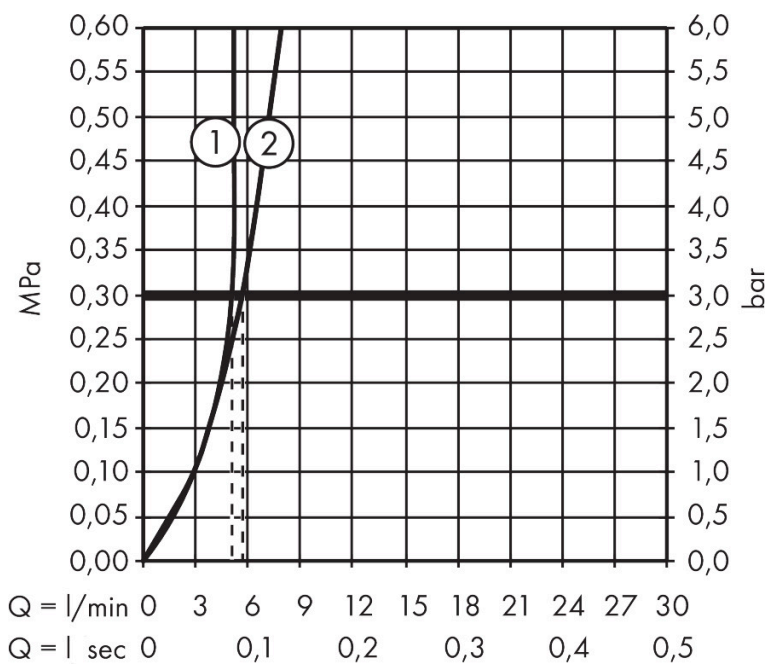

Merk	hansgrohe
Artikelnaam	<b>Tecturis S</b> ééngreeps wastafelkraan 110 met bidet handdouche en doucheslang 160 cm
Art.nr.	73211670
Oppervlakte	mat zwart
Netto prijs	369,76 EUR

## Stroomschema

- 1 Doorstroomcapaciteit mengkraan
- 2 Doorstroomcapaciteit handdouche

Merk	hansgrohe
Artikelnaam	<b>Tecturis S</b> ééngreeps wastafelkraan 110 met bidet handdouche en doucheslang
	160 cm
Art.nr.	73211670
Oppervlakte	mat zwart
Netto prijs	369,76 EUR

## Explosietekening voor bouwjaar: >06/23

Merk	hansgrohe
Artikelnaam	<b>Tecturis S</b> ééngreeps wastafelkraan 110 met bidet handdouche en doucheslang 160 cm
Art.nr.	73211670
Oppervlakte	mat zwart
Netto prijs	369,76 EUR