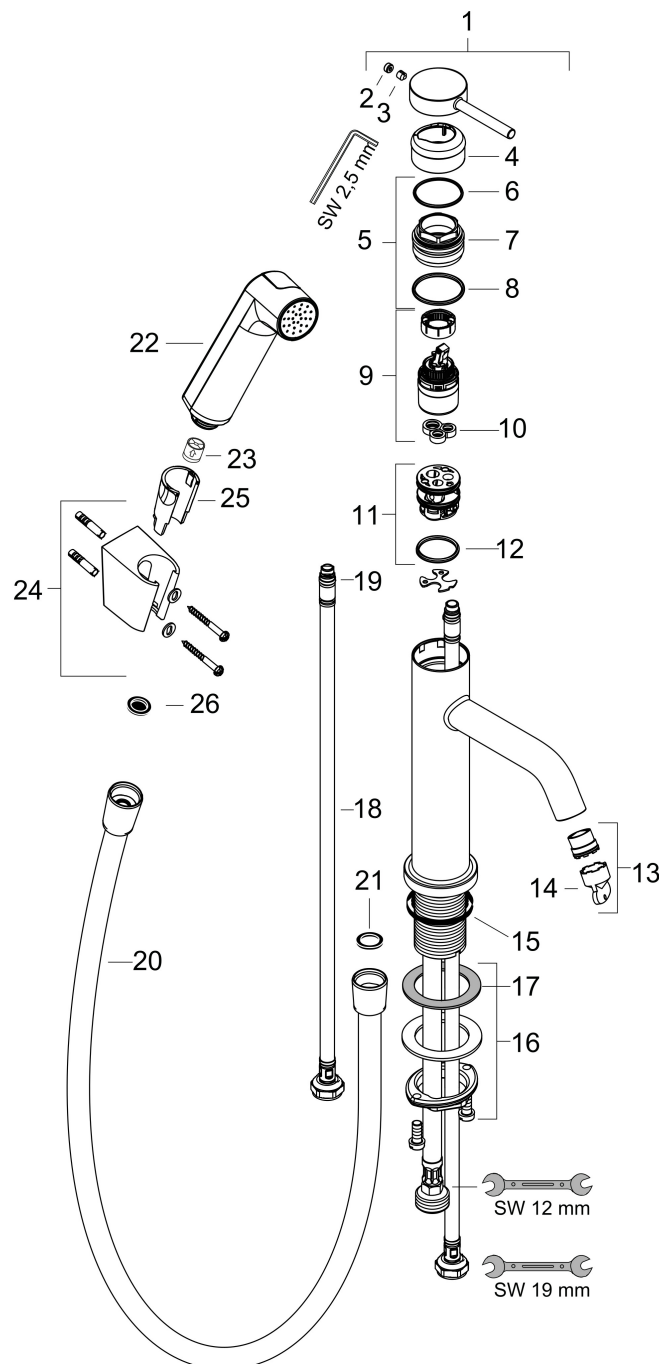

Merk	hansgrohe
Artikelnaam	<b>Tecturis S</b> ééngreeps wastafelkraan 110 met bidet handdouche en doucheslang 160 cm
Art.nr.	73211670
Oppervlakte	mat zwart
Netto prijs	369,76 EUR

## Stroomschema

- 1 Doorstroomcapaciteit mengkraan
- 2 Doorstroomcapaciteit handdouche

Merk	hansgrohe
Artikelnaam	<b>Tecturis S</b> ééngreeps wastafelkraan 110 met bidet handdouche en doucheslang
	160 cm
Art.nr.	73211670
Oppervlakte	mat zwart
Netto prijs	369,76 EUR

## Explosietekening voor bouwjaar: >06/23

Merk	hansgrohe
Artikelnaam	<b>Tecturis S</b> ééngreeps wastafelkraan 110 met bidet handdouche en doucheslang 160 cm
Art.nr.	73211670
Oppervlakte	mat zwart
Netto prijs	369,76 EUR

## Onderdelen voor bouwjaar: >06/23

Pos	Beschrijving	Art.nr.	Prijs
1	greep	94985670	63,34
2	greepstop	93735460	8,01
3	inbusschroef M5x5	98446000	3,12
4	rozet	94987670	25,90
5	moer	94989000	8,01
6	O-ring 28x1,5	98421000	3,12
7	O-ring 25x1,5	98146000	4,99
8	O-ring 29x2	98391000	3,12
9	kardoes compl.	93760000	81,54
10	dichting	93383000	10,82
11	kardoesadapter	95975000	8,01
12	O-ring 23x2	98398000	3,12
13	perlator M16,5x1 (4,5 l/min)	92875000	17,26
14	montagesleutel	98987000	8,01
15	vlakdichting	98749000	4,99
16	schachtbevestigingsset compl. (Ø 32)	13961000	21,22
17	stelring	97548000	3,12
18	aansluitslang 600 mm M8x0,75 G3/8	96556000	21,22
19	O-ring 6,6x1,6	93019000	3,12
20	doucheslang Isiflex'B 1,60 m	28276670	45,24
21	dichting	98058000	3,12
22	Handdouche	94569670	51,06
23	zeefdichting	94246000	3,12
24	gummi	98918000	3,12
25	douchehouder	28331670	46,20
26	terugslagklepset DW 15	97350000	17,26