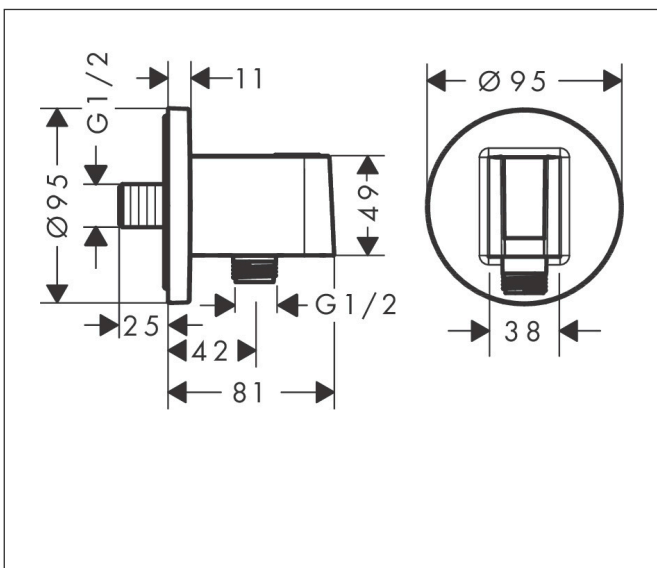

Merk	hansgrohe
Artikelnaam	<b>FixFit S</b> muuraansluitbocht met handdouchehouder
Art.nr.	26888000
Oppervlakte	chrom
Netto prijs	98,27 EUR

## Kenmerken

- bestaat uit: wandaansluiting, rozet
- kunststof behuizing met interne watertoevoer van kunststof
- vaste bevestigingspositie
- voor alle hansgrohe handdouches
- voor doucheslangen met een conische moer
- geïntegreerde houder
- kunststof
- terugslagklep
- aansluiting: G $\frac{1}{2}$

## Maat tekeningen

Merk hansgrohe  
 Artikelnaam **FixFit S** muuraansluitbocht met handdouchehouder  
 Art.nr. 26888000  
 Oppervlakte chroom  
 Netto prijs 98,27 EUR

## Onderdelen voor bouwjaar: >06/22

Pos	Beschrijving	Art.nr.	Prijs
1	douchehouder compl.	94695000	64,30
2	terugslagklepset DW 15	94074000	12,70
3	inbusschroef M4x12	93841000	7,70
4	rozet	94696000	52,00
5	dichting	94694000	3,00
6	aansluiting G½	98933000	52,00
7	O-ring 11x2	98127000	3,00
8	bevestigingsmateriaal	96179000	10,40