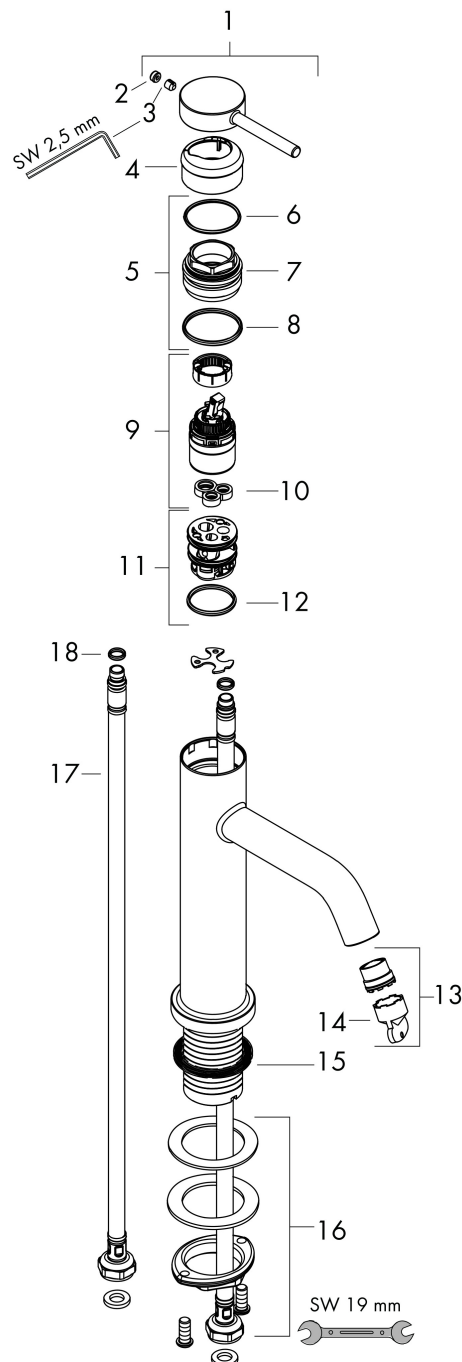

Merk hansgrohe
 Artikelnaam **Tecturis S** Eéngreeps wastafelkraan 80 CoolStart EcoSmart+ zonder afvoer
 Art.nr. 73301000
 Oppervlakte chroom
 Netto prijs 159,21 EUR

Product foto

Kenmerken

- ComfortZone: 80
- voorsprong uitloop 108 mm
- uitloophoogte: 80 mm
- greepvariant: Met pingreep
- vaste uitloop
- straalsoort: normale straal
- maximale doorstroomhoeveelheid bij 3 bar: 4 l/min
- keramisch kardoes
- koud water met de greep in de middenpositie, bespaart energie en kosten
- EU taxonomie: max 6l/min - draagt substantieel bij aan duurzaamheid

Maat tekeningen

Technologie

Straalsoorten

Certificaat

Merk hansgrohe
 Artikelnaam **Tecturis S** Ééngreeps wastafelkraan 80 CoolStart EcoSmart+ zonder afvoer
 Art.nr. 73301000
 Oppervlakte chroom
 Netto prijs 159,21 EUR

Stroomschema

Merk	hansgrohe
Artikelnaam	Tecturis S Ééngreeps wastafelkraan 80 CoolStart EcoSmart+ zonder afvoer
Art.nr.	73301000
Oppervlakte	chrom
Netto prijs	159,21 EUR

Explosietekening voor bouwjaar: >06/23

Merk	hansgrohe
Artikelnaam	Tecturis S Eéngreeps wastafelkraan 80 CoolStart EcoSmart+ zonder afvoer
Art.nr.	73301000
Oppervlakte	chrom
Netto prijs	159,21 EUR

Onderdelen voor bouwjaar: >06/23

Pos	Beschrijving	Art.nr.	Prijs
1	greep	94986000	42,22
2	greepstop	93735460	8,01
3	inbusschroef M5x5	98446000	3,12
4	rozet	94987000	17,26
5	moer	94989000	8,01
6	O-ring 28x1,5	98421000	3,12
7	O-ring 25x1,5	98146000	4,99
8	O-ring 29x2	98391000	3,12
9	kardoes compl.	93760000	81,54
10	dichting	93383000	10,82
11	kardoesadapter	95975000	8,01
12	O-ring 23x2	98398000	3,12
13	perlator M16,5x1 (4,5 l/min)	92875000	17,26
14	montagesleutel	98987000	8,01
15	vlakdichting	98749000	4,99
16	schachtbevestigingsset compl. (Ø 32)	13961000	21,22
17	aansluitslang 450 mm M8x0,75 G3/8	97206000	26,73
18	O-ring 6,6x1,6	93019000	3,12