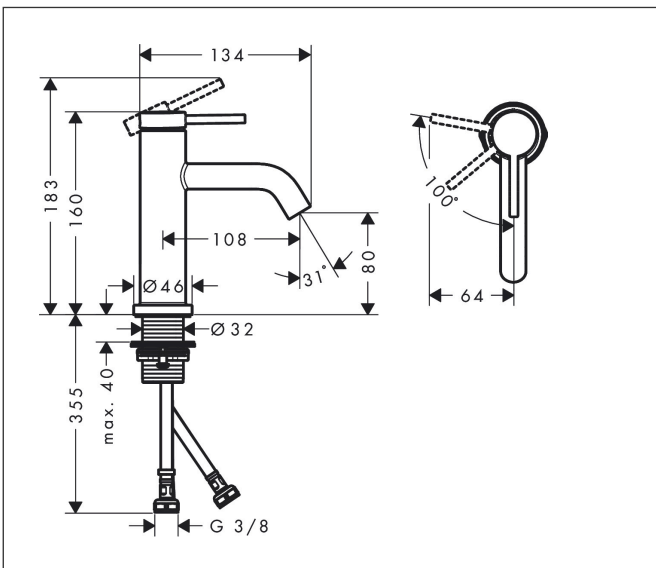

Merk hansgrohe
 Artikelnaam **Tecturis S** Eéngreeps wastafelkraan 80 CoolStart EcoSmart+ zonder afvoer
 Art.nr. 73301000
 Oppervlakte chroom
 Netto prijs 159,21 EUR

Product foto

Kenmerken

- ComfortZone: 80
- voorsprong uitloop 108 mm
- uitloophoogte: 80 mm
- greepvariant: Met pingreep
- vaste uitloop
- straalsoort: normale straal
- maximale doorstroomhoeveelheid bij 3 bar: 4 l/min
- keramisch kardoes
- koud water met de greep in de middenpositie, bespaart energie en kosten
- EU taxonomie: max 6l/min - draagt substantieel bij aan duurzaamheid

Maat tekeningen

Technologie

Straalsoorten

Certificaat

Merk hansgrohe
 Artikelnaam **Tecturis S** Ééngreeps wastafelkraan 80 CoolStart EcoSmart+ zonder afvoer
 Art.nr. 73301000
 Oppervlakte chroom
 Netto prijs 159,21 EUR

Stroomschema

Merk	hansgrohe
Artikelnaam	Tecturis S Ééngreeps wastafelkraan 80 CoolStart EcoSmart+ zonder afvoer
Art.nr.	73301000
Oppervlakte	chrom
Netto prijs	159,21 EUR

Explosietekening voor bouwjaar: >06/23

Merk	hansgrohe
Artikelnaam	Tecturis S Eéngreeps wastafelkraan 80 CoolStart EcoSmart+ zonder afvoer
Art.nr.	73301000
Oppervlakte	chrom
Netto prijs	159,21 EUR

Onderdelen voor bouwjaar: >06/23

Pos	Beschrijving	Art.nr.	Prijs
1	greep	94986000	42,22
2	greepstop	93735460	8,01
3	inbusschroef M5x5	98446000	3,12
4	rozet	94987000	17,26
5	moer	94989000	8,01
6	O-ring 28x1,5	98421000	3,12
7	O-ring 25x1,5	98146000	4,99
8	O-ring 29x2	98391000	3,12
9	kardoes compl.	93760000	81,54
10	dichting	93383000	10,82
11	kardoesadapter	95975000	8,01
12	O-ring 23x2	98398000	3,12
13	perlator M16,5x1 (4,5 l/min)	92875000	17,26
14	montagesleutel	98987000	8,01
15	vlakdichting	98749000	4,99
16	schachtbevestigingsset compl. (Ø 32)	13961000	21,22
17	aansluitslang 450 mm M8x0,75 G3/8	97206000	26,73
18	O-ring 6,6x1,6	93019000	3,12