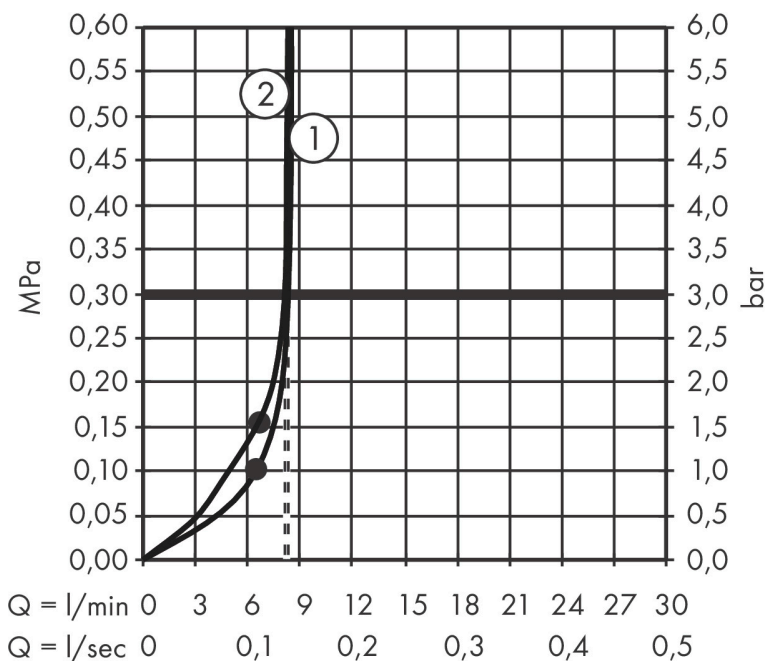

Merk hansgrohe
 Artikelnaam **Croma E** Showerpipe 280 1jet EcoSmart met thermostaat
 Art.nr. 27660000
 Oppervlakte chroom
 Netto prijs 952,34 EUR

Stroomschema

Merk	hansgrohe
Artikelnaam	Croma E Showerpipe 280 1jet EcoSmart met thermostaat
Art.nr.	27660000
Oppervlakte	chrom
Netto prijs	952,34 EUR

Installatievoorbeelden

i Afmetingen kunnen variëren vanwege keramische toleranties die verband houden met het productieproces.

Merk hansgrohe
 Artikelnaam **Croma E** Showerpipe 280 1jet EcoSmart met thermostaat
 Art.nr. 27660000
 Oppervlakte chroom
 Netto prijs 952,34 EUR

Explosietekening voor bouwjaar: >12/20

Merk	hansgrohe
Artikelnaam	Croma E Showerpipe 280 1jet EcoSmart met thermostaat
Art.nr.	27660000
Oppervlakte	chrom
Netto prijs	952,34 EUR

Onderdelen voor bouwjaar: >12/20

Merk	hansgrohe
Artikelnaam	Croma E Showerpipe 280 1jet EcoSmart met thermostaat
Art.nr.	27660000
Oppervlakte	chromo
Netto prijs	952,34 EUR

Onderdelen voor bouwjaar: >12/20

Pos	Beschrijving	Art.nr.	Prijs
35	terugslagklep	96737000	25,70
36	O-ring 17x1,5	98137000	3,00
37	zeefdichting	96922000	7,70
38	rozet	93518000	20,40
39	S-koppelingenset (±12 mm)	94140000	40,60
40	slagdemper	96429000	4,80