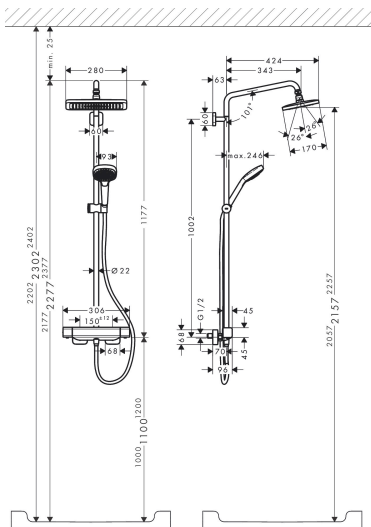

Merk hansgrohe
 Artikelnaam **Croma E** Showerpipe 280 1jet EcoSmart met thermostaat
 Art.nr. 27660000
 Oppervlakte chroom
 Netto prijs 952,34 EUR

Stroomschema

Merk	hansgrohe
Artikelnaam	Croma E Showerpipe 280 1jet EcoSmart met thermostaat
Art.nr.	27660000
Oppervlakte	chrom
Netto prijs	952,34 EUR

Installatievoorbeelden

i Afmetingen kunnen variëren vanwege keramische toleranties die verband houden met het productieproces.

Merk hansgrohe
 Artikelnaam **Croma E** Showerpipe 280 1jet EcoSmart met thermostaat
 Art.nr. 27660000
 Oppervlakte chroom
 Netto prijs 952,34 EUR

Explosietekening voor bouwjaar: >12/20

Merk	hansgrohe
Artikelnaam	Croma E Showerpipe 280 1jet EcoSmart met thermostaat
Art.nr.	27660000
Oppervlakte	chrom
Netto prijs	952,34 EUR

Onderdelen voor bouwjaar: >12/20

Pos	Beschrijving	Art.nr.	Prijs
1	bevestigingsmateriaal	98716000	12,70
2	muurflans	95688000	25,70
3	opvulschijf 7 mm	93527000	20,40
4	rozet	93526000	12,70
5	O-ring 20x2,5	92602000	4,80
6	huls	92166000	32,70
7	schroef	92137000	4,80
8	inbusschroef M6x5	98447000	3,00
9	douche-arm	95985000	113,70
10	Hoofdouche	26258000	422,61
11	borgring	98942000	16,60
12	AIR ventiel	95416000	32,70
13	zeef	97735000	3,00
14	doorstroombegrenzer (9 l/min)	95659000	7,70
15	O-ring 7x2	98419000	3,00
16	O-ring 15x2,5	98131000	3,00
17	stijgbuis 973 mm / Ø 22 mm	92468000	113,70
18	schuifstuk cpl.	93517000	52,00
19	O-ring 12x2,25	98382000	3,00
20	Handdouche	26811400	75,00
21	zeefdichting	94246000	3,00
22	doucheslang Isiflex'B 1,60 m	28276000	32,43
23	aansluiting	95392000	16,60
24	O-ring 14x2	98129000	3,00
25	greep	93520000	78,40
26	drukknop	92848000	4,80
27	greepadapter m. schroef	93228000	7,70
28	aanslagring	93519000	3,00
29	moer	98913000	16,60
30	bovendeel met omstelling	98283000	64,30
31	temperatuur regeleenheid	98282000	91,50
32	regeleenheid voor verwisselde aansluitingen	92373000	227,60
33	moeren set	96157000	25,70
34	terugslagklep (drukbestendig tot 2 MPa)	93136000	25,70