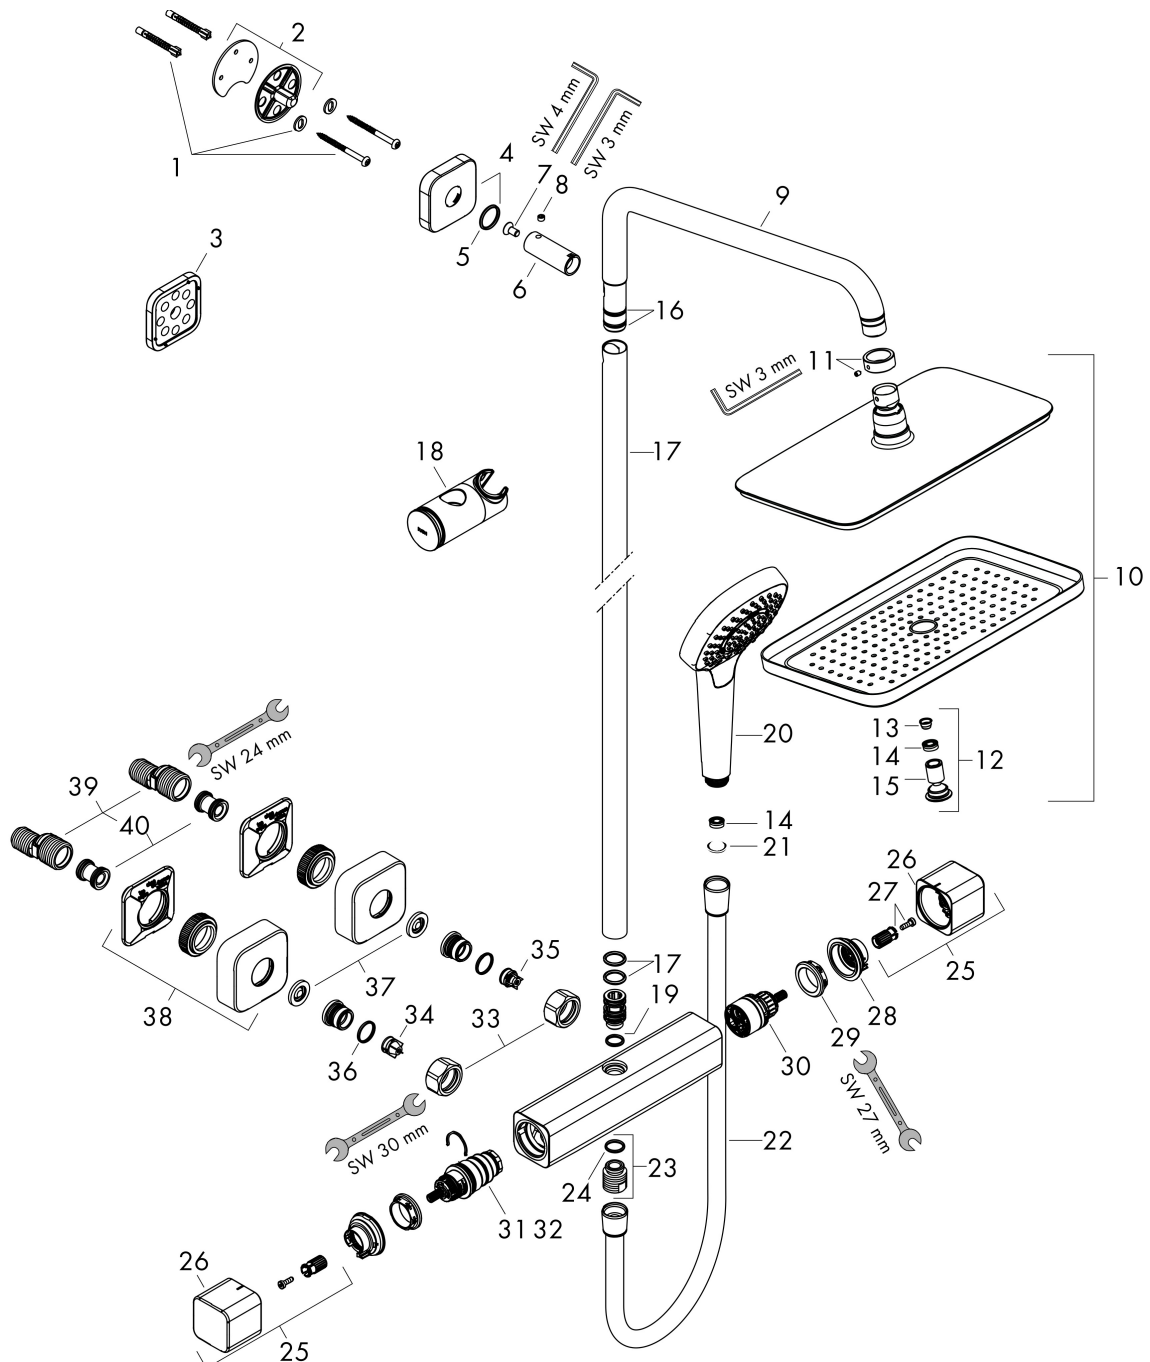

Merk hansgrohe
 Artikelnaam **Croma E** Showerpipe 280 1jet EcoSmart met thermostaat
 Art.nr. 27660000
 Oppervlakte chroom
 Netto prijs 952,34 EUR

Stroomschema

Merk	hansgrohe
Artikelnaam	Croma E Showerpipe 280 1jet EcoSmart met thermostaat
Art.nr.	27660000
Oppervlakte	chrom
Netto prijs	952,34 EUR

Installatievoorbeelden

i Afmetingen kunnen variëren vanwege keramische toleranties die verband houden met het productieproces.

Merk hansgrohe
 Artikelnaam **Croma E** Showerpipe 280 1jet EcoSmart met thermostaat
 Art.nr. 27660000
 Oppervlakte chroom
 Netto prijs 952,34 EUR

Explosietekening voor bouwjaar: >12/20

Merk	hansgrohe
Artikelnaam	Croma E Showerpipe 280 1jet EcoSmart met thermostaat
Art.nr.	27660000
Oppervlakte	chrom
Netto prijs	952,34 EUR

Onderdelen voor bouwjaar: >12/20

Merk	hansgrohe
Artikelnaam	Croma E Showerpipe 280 1jet EcoSmart met thermostaat
Art.nr.	27660000
Oppervlakte	chromo
Netto prijs	952,34 EUR

Onderdelen voor bouwjaar: >12/20

Pos	Beschrijving	Art.nr.	Prijs
35	terugslagklep	96737000	25,70
36	O-ring 17x1,5	98137000	3,00
37	zeefdichting	96922000	7,70
38	rozet	93518000	20,40
39	S-koppelingenset (±12 mm)	94140000	40,60
40	slagdemper	96429000	4,80