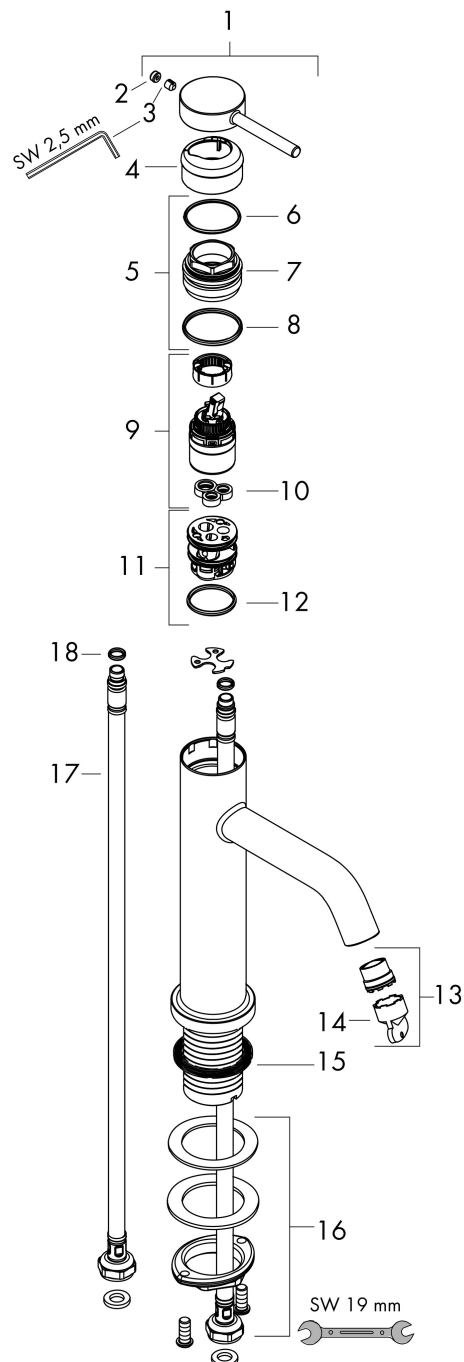

Merk	hansgrohe
Artikelnaam	Tecturis S Eéngreeps wastafelkraan 80 CoolStart EcoSmart+ zonder afvoer
Art.nr.	73301140
Oppervlakte	Brushed Bronze
Netto prijs	238,76 EUR

Product foto

Kenmerken

- ComfortZone: 80
- voorsprong uitloop 108 mm
- uitloophoogte: 80 mm
- greepvariant: Met pingreep
- vaste uitloop
- straalsoort: normale straal
- maximale doorstroomhoeveelheid bij 3 bar: 4 l/min
- keramisch kardoes
- koud water met de greep in de middenpositie, bespaart energie en kosten
- EU taxonomie: max 6l/min - draagt substantieel bij aan duurzaamheid

Maat tekeningen

Technologie

Straalsoorten

Merk: hansgrohe
 Artikelnaam: **Tecturis S** Eéngreeps wastafelkraan 80 CoolStart EcoSmart+ zonder afvoer
 Art.nr.: 73301140
 Oppervlakte: Brushed Bronze
 Netto prijs: 238,76 EUR

Stroomschema

Merk	hansgrohe
Artikelnaam	Tecturis S Ééngreeps wastafelkraan 80 CoolStart EcoSmart+ zonder afvoer
Art.nr.	73301140
Oppervlakte	Brushed Bronze
Netto prijs	238,76 EUR

Explosietekening voor bouwjaar: >06/23

Merk	hansgrohe
Artikelnaam	Tecturis S Eéngreeps wastafelkraan 80 CoolStart EcoSmart+ zonder afvoer
Art.nr.	73301140
Oppervlakte	Brushed Bronze
Netto prijs	238,76 EUR

Onderdelen voor bouwjaar: >06/23

Pos	Beschrijving	Art.nr.	Prijs
1	greep	94986140	63,34
2	greepstop	93735460	8,01
3	inbusschroef M5x5	98446000	3,12
4	rozet	94987140	25,90
5	moer	94989000	8,01
6	O-ring 28x1,5	98421000	3,12
7	O-ring 25x1,5	98146000	4,99
8	O-ring 29x2	98391000	3,12
9	kardoes compl.	93760000	81,54
10	dichting	93383000	10,82
11	kardoesadapter	95975000	8,01
12	O-ring 23x2	98398000	3,12
13	perlator M16,5x1 (4,5 l/min)	92875000	17,26
14	montagesleutel	98987000	8,01
15	vlakdichting	98749000	4,99
16	schachtbevestigingsset compl. (Ø 32)	13961000	21,22
17	aansluitslang 450 mm M8x0,75 G3/8	97206000	26,73
18	O-ring 6,6x1,6	93019000	3,12