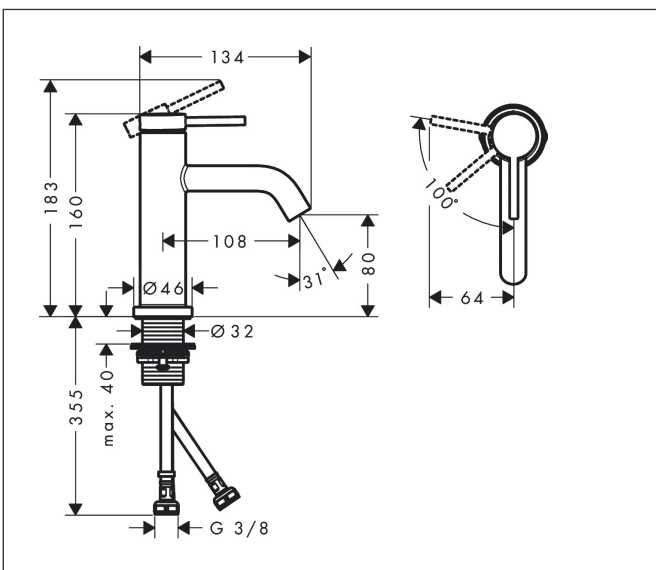

Merk	hansgrohe
Artikelnaam	Tecturis S Eéngreeps wastafelkraan 80 CoolStart EcoSmart+ zonder afvoer
Art.nr.	73301140
Oppervlakte	Brushed Bronze
Netto prijs	238,76 EUR

Product foto

Kenmerken

- ComfortZone: 80
- voorsprong uitloop 108 mm
- uitloophoogte: 80 mm
- greepvariant: Met pingreep
- vaste uitloop
- straalsoort: normale straal
- maximale doorstroomhoeveelheid bij 3 bar: 4 l/min
- keramisch kardoes
- koud water met de greep in de middenpositie, bespaart energie en kosten
- EU taxonomie: max 6l/min - draagt substantieel bij aan duurzaamheid

Maat tekeningen

Technologie

Straalsoorten

Merk: hansgrohe
 Artikelnaam: **Tecturis S** Eéngreeps wastafelkraan 80 CoolStart EcoSmart+ zonder afvoer
 Art.nr.: 73301140
 Oppervlakte: Brushed Bronze
 Netto prijs: 238,76 EUR

Stroomschema

Merk	hansgrohe
Artikelnaam	Tecturis S Ééngreeps wastafelkraan 80 CoolStart EcoSmart+ zonder afvoer
Art.nr.	73301140
Oppervlakte	Brushed Bronze
Netto prijs	238,76 EUR

Explosietekening voor bouwjaar: >06/23

Merk	hansgrohe
Artikelnaam	Tecturis S Eéngreeps wastafelkraan 80 CoolStart EcoSmart+ zonder afvoer
Art.nr.	73301140
Oppervlakte	Brushed Bronze
Netto prijs	238,76 EUR

Onderdelen voor bouwjaar: >06/23

Pos	Beschrijving	Art.nr.	Prijs
1	greep	94986140	63,34
2	greepstop	93735460	8,01
3	inbusschroef M5x5	98446000	3,12
4	rozet	94987140	25,90
5	moer	94989000	8,01
6	O-ring 28x1,5	98421000	3,12
7	O-ring 25x1,5	98146000	4,99
8	O-ring 29x2	98391000	3,12
9	kardoes compl.	93760000	81,54
10	dichting	93383000	10,82
11	kardoesadapter	95975000	8,01
12	O-ring 23x2	98398000	3,12
13	perlator M16,5x1 (4,5 l/min)	92875000	17,26
14	montagesleutel	98987000	8,01
15	vlakdichting	98749000	4,99
16	schachtbevestigingsset compl. (Ø 32)	13961000	21,22
17	aansluitslang 450 mm M8x0,75 G3/8	97206000	26,73
18	O-ring 6,6x1,6	93019000	3,12