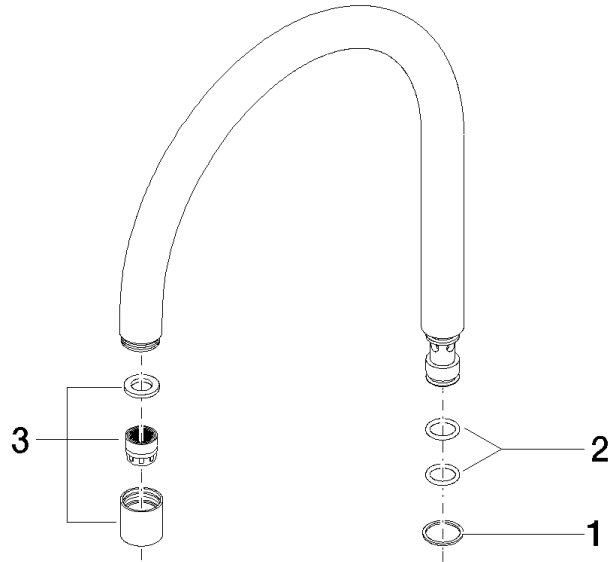

Auslauf für Profi-Garnituren 5,7 l/min. - Platin

90 28 22 211 02

Auslauf für Profi-Garnituren 5,7 l/min. - Platin

90 28 22 211 02

Auslauf für Profi-Garnituren 5,7 l/min. - Platin

90 28 22 211 02

Auslauf für Profi-Garnituren 5,7 l/min. - Platin

90 28 22 211 02

Auslauf für Profi-Garnituren 5,7 l/min. - Platin

90 28 22 211 02

Ersatzteilstückliste

Nr.	Artikelnummer	Benennung	Verbaumenge	Lieferzeit
	90 28 10 030 00 90	Ring -	4	2