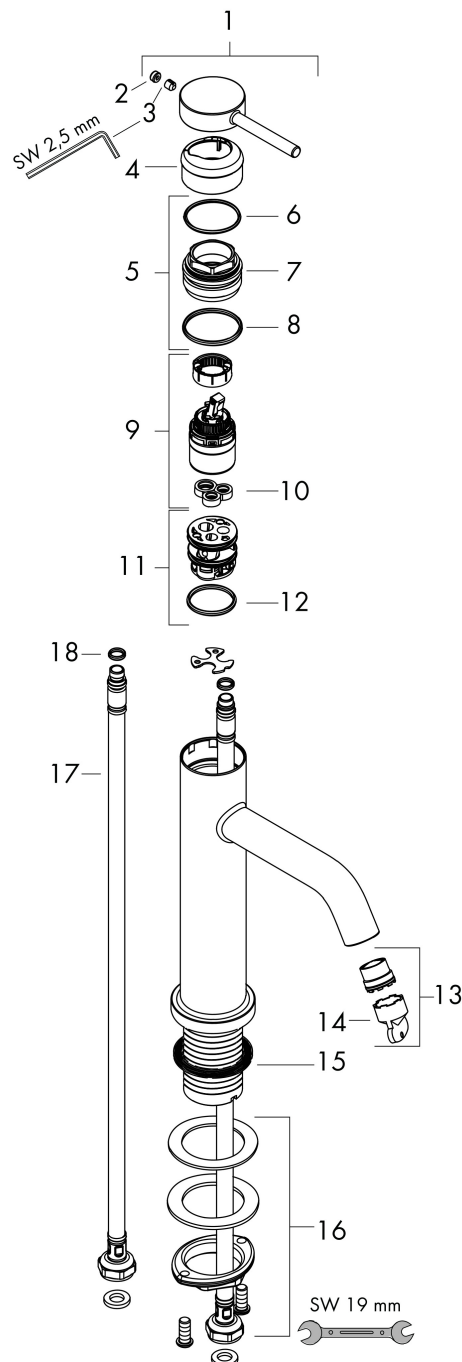

Merk hansgrohe
 Artikelnaam **Tecturis S** Eéngreeps wastafelkraan 80 CoolStart EcoSmart+ zonder afvoer
 Art.nr. 73301670
 Oppervlakte mat zwart
 Netto prijs 222,86 EUR

Product foto

Kenmerken

- ComfortZone: 80
- voorsprong uitloop 108 mm
- uitloophoogte: 80 mm
- greepvariant: Met pingreep
- vaste uitloop
- straalsoort: normale straal
- maximale doorstroomhoeveelheid bij 3 bar: 4 l/min
- keramisch kardoes
- koud water met de greep in de middenpositie, bespaart energie en kosten
- EU taxonomie: max 6l/min - draagt substantieel bij aan duurzaamheid

Maat tekeningen

Technologie

Straalsoorten

Merk hansgrohe
 Artikelnaam **Tecturis S** Ééngreeps wastafelkraan 80 CoolStart EcoSmart+ zonder afvoer
 Art.nr. 73301670
 Oppervlakte mat zwart
 Netto prijs 222,86 EUR

Stroomschema

Merk	hansgrohe
Artikelnaam	Tecturis S Ééngreeps wastafelkraan 80 CoolStart EcoSmart+ zonder afvoer
Art.nr.	73301670
Oppervlakte	mat zwart
Netto prijs	222,86 EUR

Explosietekening voor bouwjaar: >06/23

Merk	hansgrohe
Artikelnaam	Tecturis S Eéngreeps wastafelkraan 80 CoolStart EcoSmart+ zonder afvoer
Art.nr.	73301670
Oppervlakte	mat zwart
Netto prijs	222,86 EUR

Onderdelen voor bouwjaar: >06/23

Pos	Beschrijving	Art.nr.	Prijs
1	greep	94986670	63,34
2	greepstop	93735610	8,01
3	inbusschroef M5x5	98446000	3,12
4	rozet	94987670	25,90
5	moer	94989000	8,01
6	O-ring 28x1,5	98421000	3,12
7	O-ring 25x1,5	98146000	4,99
8	O-ring 29x2	98391000	3,12
9	kardoes compl.	93760000	81,54
10	dichting	93383000	10,82
11	kardoesadapter	95975000	8,01
12	O-ring 23x2	98398000	3,12
13	perlator M16,5x1 (4,5 l/min)	92875000	17,26
14	montagesleutel	98987000	8,01
15	vlakdichting	98749000	4,99
16	schachtbevestigingsset compl. (Ø 32)	13961000	21,22
17	aansluitslang 450 mm M8x0,75 G3/8	97206000	26,73
18	O-ring 6,6x1,6	93019000	3,12