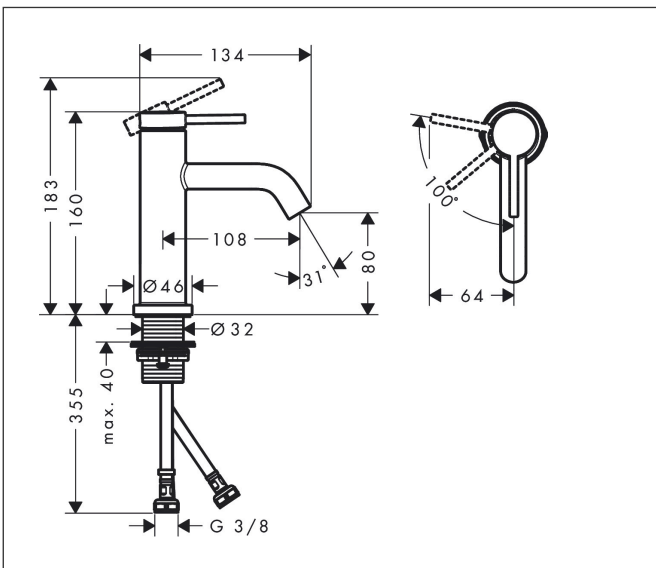

Merk hansgrohe
 Artikelnaam **Tecturis S** Eéngreeps wastafelkraan 80 CoolStart EcoSmart+ zonder afvoer
 Art.nr. 73301670
 Oppervlakte mat zwart
 Netto prijs 222,86 EUR

Product foto

Kenmerken

- ComfortZone: 80
- voorsprong uitloop 108 mm
- uitloophoogte: 80 mm
- greepvariant: Met pingreep
- vaste uitloop
- straalsoort: normale straal
- maximale doorstroomhoeveelheid bij 3 bar: 4 l/min
- keramisch kardoes
- koud water met de greep in de middenpositie, bespaart energie en kosten
- EU taxonomie: max 6l/min - draagt substantieel bij aan duurzaamheid

Maat tekeningen

Technologie

Straalsoorten

Merk hansgrohe
 Artikelnaam **Tecturis S** Ééngreeps wastafelkraan 80 CoolStart EcoSmart+ zonder afvoer
 Art.nr. 73301670
 Oppervlakte mat zwart
 Netto prijs 222,86 EUR

Stroomschema

Merk	hansgrohe
Artikelnaam	Tecturis S Ééngreeps wastafelkraan 80 CoolStart EcoSmart+ zonder afvoer
Art.nr.	73301670
Oppervlakte	mat zwart
Netto prijs	222,86 EUR

Explosietekening voor bouwjaar: >06/23

Merk	hansgrohe
Artikelnaam	Tecturis S Eéngreeps wastafelkraan 80 CoolStart EcoSmart+ zonder afvoer
Art.nr.	73301670
Oppervlakte	mat zwart
Netto prijs	222,86 EUR

Onderdelen voor bouwjaar: >06/23

Pos	Beschrijving	Art.nr.	Prijs
1	greep	94986670	63,34
2	greepstop	93735610	8,01
3	inbusschroef M5x5	98446000	3,12
4	rozet	94987670	25,90
5	moer	94989000	8,01
6	O-ring 28x1,5	98421000	3,12
7	O-ring 25x1,5	98146000	4,99
8	O-ring 29x2	98391000	3,12
9	kardoes compl.	93760000	81,54
10	dichting	93383000	10,82
11	kardoesadapter	95975000	8,01
12	O-ring 23x2	98398000	3,12
13	perlator M16,5x1 (4,5 l/min)	92875000	17,26
14	montagesleutel	98987000	8,01
15	vlakdichting	98749000	4,99
16	schachtbevestigingsset compl. (Ø 32)	13961000	21,22
17	aansluitslang 450 mm M8x0,75 G3/8	97206000	26,73
18	O-ring 6,6x1,6	93019000	3,12