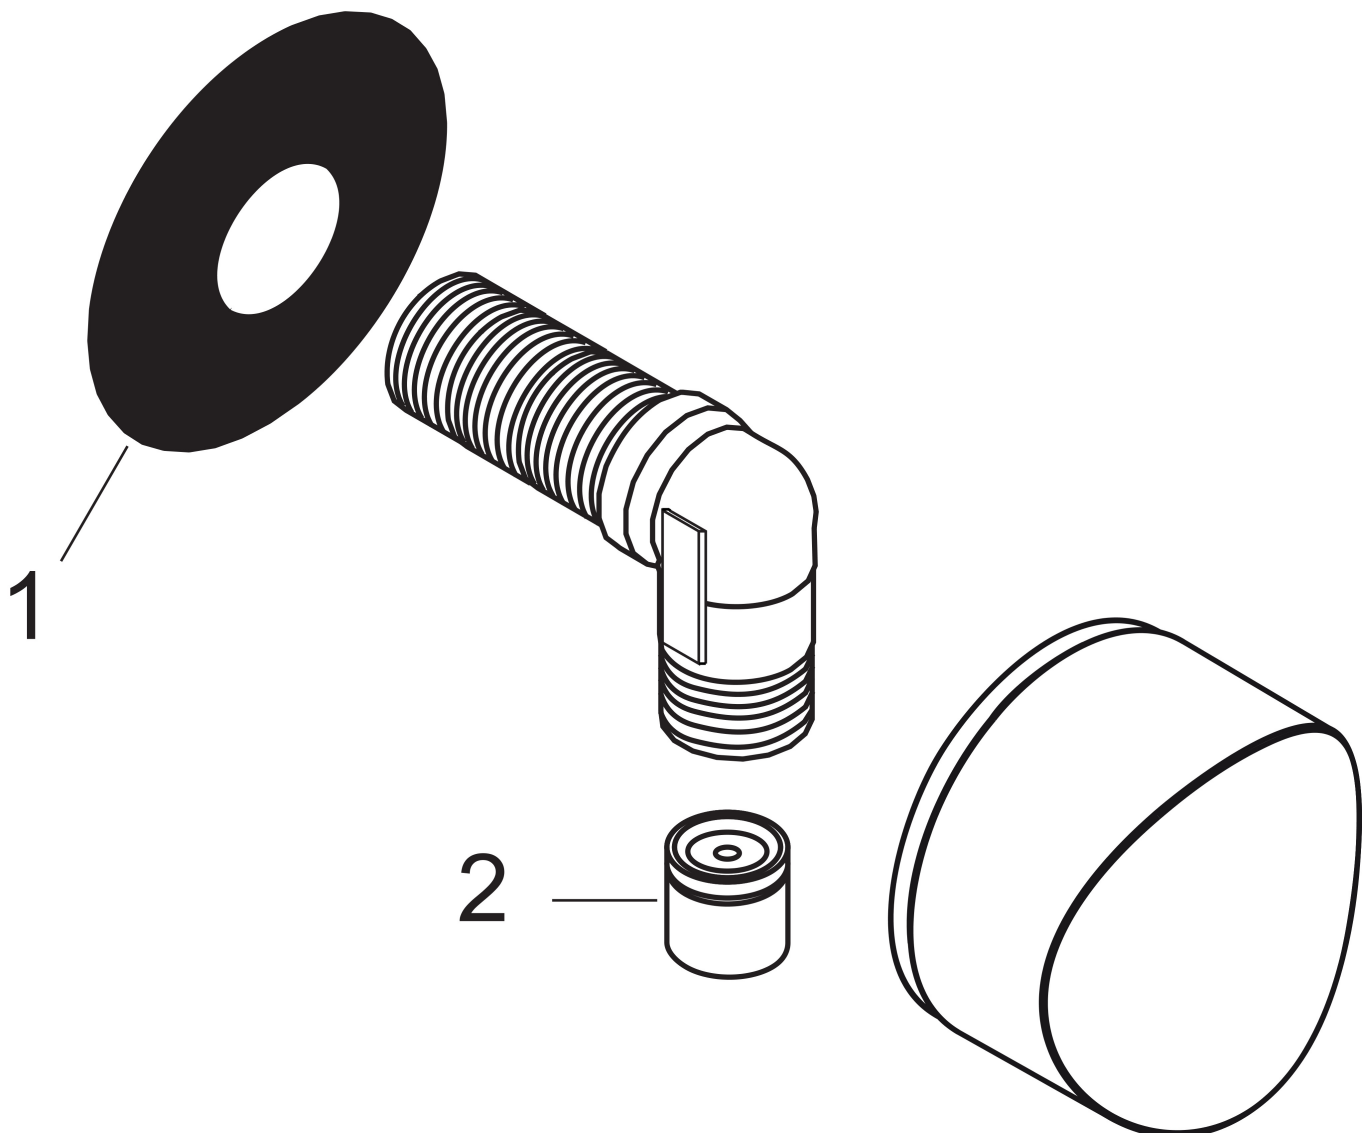

Merk	hansgrohe
Artikelnaam	<b>FixFit</b> muuraansluitbocht S kunststof met terugslagklep
Art.nr.	26453340
Oppervlakte	Brushed Black Chrome
Netto prijs	47,61 EUR

## Kenmerken

- kunststof muuraansluitbocht
- materiaal cover: kunststof
- terugslagklep
- aansluiting: G $\frac{1}{2}$

## Maat tekeningen

Merk	hansgrohe
Artikelnaam	<b>FixFit</b> muuraansluitbocht S kunststof met terugslagklep
Art.nr.	26453340
Oppervlakte	Brushed Black Chrome
Netto prijs	47,61 EUR

## Explosietekening voor bouwjaar: >07/20

Merk hansgrohe  
 Artikelnaam **FixFit** muuraansluitbocht S kunststof met terugslagklep  
 Art.nr. 26453340  
 Oppervlakte Brushed Black Chrome  
 Netto prijs 47,61 EUR