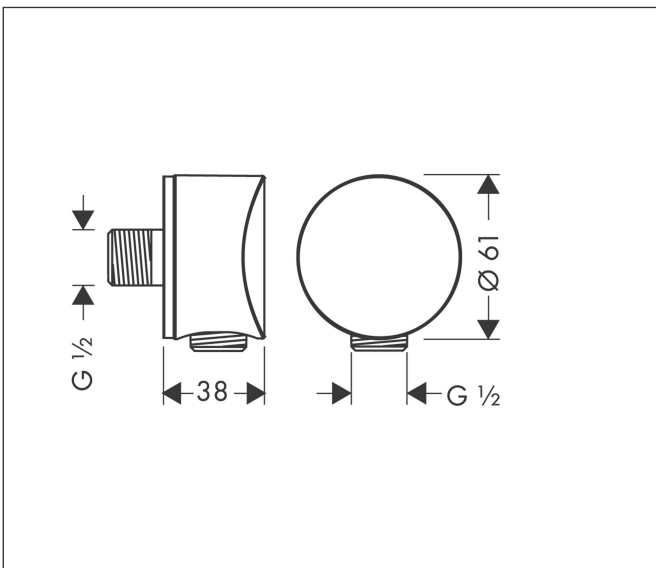

Merk	hansgrohe
Artikelnaam	<b>FixFit</b> muuraansluitbocht S kunststof met terugslagklep
Art.nr.	26453340
Oppervlakte	Brushed Black Chrome
Netto prijs	47,61 EUR

## Kenmerken

- kunststof muuraansluitbocht
- materiaal cover: kunststof
- terugslagklep
- aansluiting: G $\frac{1}{2}$

## Maat tekeningen

Merk	hansgrohe
Artikelnaam	<b>FixFit</b> muuraansluitbocht S kunststof met terugslagklep
Art.nr.	26453340
Oppervlakte	Brushed Black Chrome
Netto prijs	47,61 EUR

## Explosietekening voor bouwjaar: >07/20

Merk hansgrohe  
 Artikelnaam **FixFit** muuraansluitbocht S kunststof met terugslagklep  
 Art.nr. 26453340  
 Oppervlakte Brushed Black Chrome  
 Netto prijs 47,61 EUR