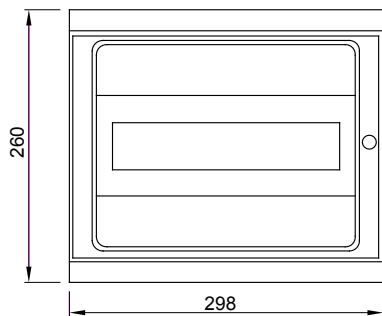

De netspanningskasten voor de bouwplaats type 68 QP ACS en 68 CDK ACSK: direct stroomafwaarts van de energiemeter geïnstalleerd, om de lijn te beschermen van de leveringskast tot de netspanningsverdeelkast. Ze zijn verkrijgbaar in versies met een vermogen van 17 kW (32 A) tot 130 kW (250 A), allemaal voorzien van een nooddrukkноп.

Type	CDK ACS	type bord	Bedraad
Kleur	Grijs RAL 7035	Buitenste afm. LxHxD (mm)	298 x 260 x 140
Gewicht (kg)	4	In overeenstemming met normen	EN 61439-4 (ACS)
Kenmerken	UV-bestendigheid (EN 62208)	IP waarde	IP65
Mechanische weerstand	IK09	Gloedraadtest	650 °C
Thermodruk met kogel	70 °C	Isolatie klasse	II
Aant. polen	4	Leverbaar vermogen (kW)	17
Hoofd schakelaar	MCB 32 A 4P 6k A	Installatieautomaten MT hoofd aardlekschakelaar	RCBO 32 A
Nooddrukkноп	Ja		

DIMENSIONAL

TECHNICAL SYMBOLOGY

EN 61439-4 (ACS)

UV-bestendigheid (EN 62208)

IP

IP65

IK

IK09