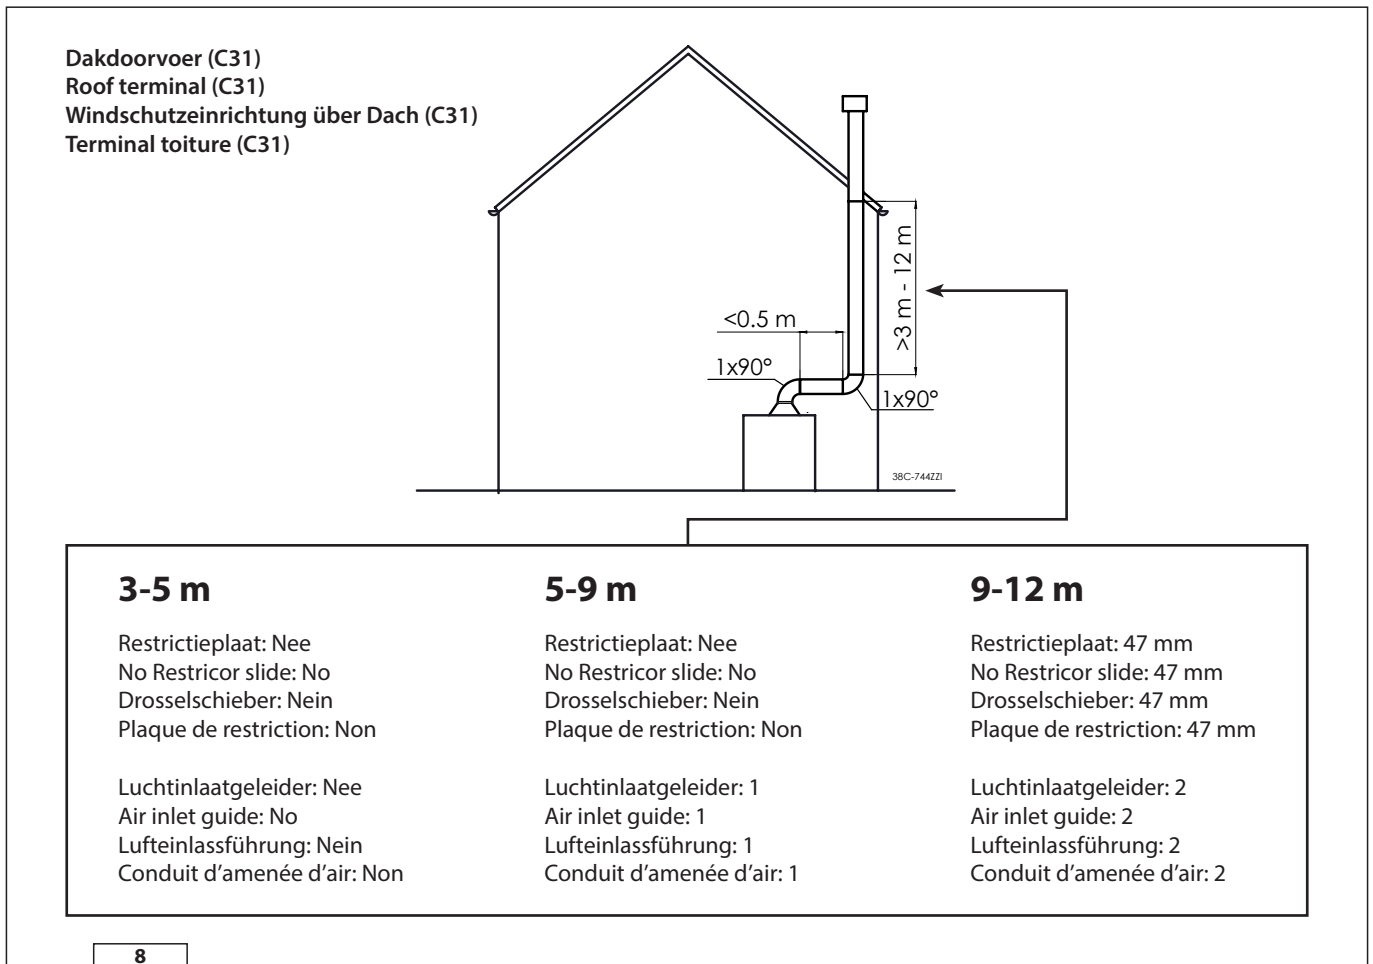

Concentrisch systeem bovenzijde / Concentric system top
Konzentrisches System Oberseite / Système concentrique face supérieure

4

38C-2722

Concentrisch systeem achterzijde / Concentric system rear
Konzentrisches System Rückseite / Système concentrique arrière

5

38C-2723

DRU LAS ES-I 150/100
DRU LAS AG-I 150/100

DRU LAS ES-I 200/130

38C-2724

DRU Verwarming B.V.
The Netherlands

Postbus 1021, NI-6920 BA Duiven
Ratio 8, NL-6921 RW Duiven
