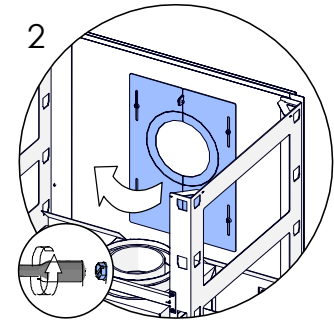

Maestro 60-3 RCH Module

Installatiehandleiding
Instructions for installation
Installationsvorschrift
Instructions d'installation

Volg de instructies in de afbeeldingen nauwgezet.
Please observe the instructions in the figures carefully.
Bitte befolgen Sie die Anweisungen in den Bildern genau.
Suivez strictement les instructions figurant dans les illustrations.

Concentrisch systeem bovenzijde / Concentric system top
Konzentrisches System Oberseite / Système concentrique face supérieure

4

38C-2722

Concentrisch systeem achterzijde / Concentric system rear
Konzentrisches System Rückseite / Système concentrique arrière