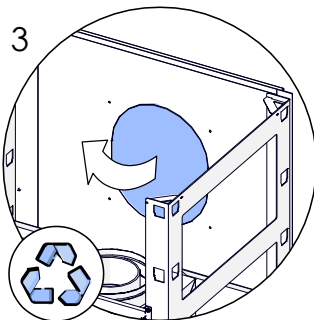

Maestro 60-3 RCH Module

Installatiehandleiding
Instructions for installation
Installationsvorschrift
Instructions d'installation

Volg de instructies in de afbeeldingen nauwgezet.
Please observe the instructions in the figures carefully.
Bitte befolgen Sie die Anweisungen in den Bildern genau.
Suivez strictement les instructions figurant dans les illustrations.

Concentrisch systeem bovenzijde / Concentric system top
Konzentrisches System Oberseite / Système concentrique face supérieure

4

38C-2722

Concentrisch systeem achterzijde / Concentric system rear
Konzentrisches System Rückseite / Système concentrique arrière