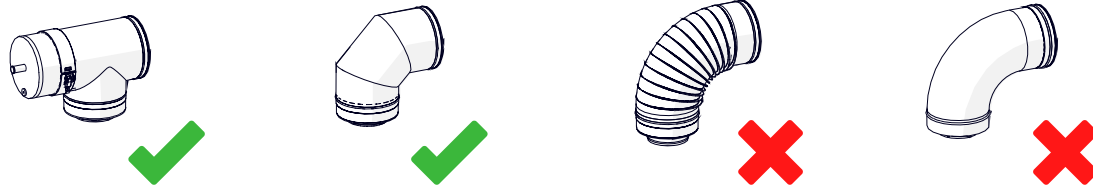

DRU LAS ES-I 150/100
DRU LAS AG-I 150/100

DRU LAS ES-I 200/130

38C-2724