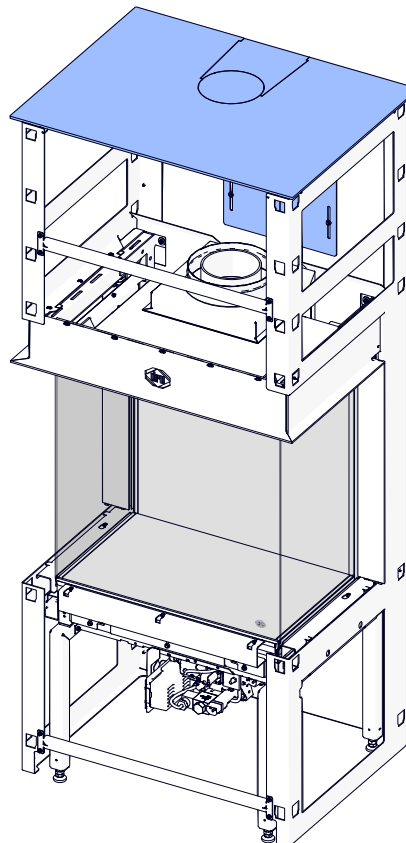

Maestro 60-3 RCH Module

Installatiehandleiding
Instructions for installation
Installationsvorschrift
Instructions d'installation

Volg de instructies in de afbeeldingen nauwgezet.
Please observe the instructions in the figures carefully.
Bitte befolgen Sie die Anweisungen in den Bildern genau.
Suivez strictement les instructions figurant dans les illustrations.

Concentrisch systeem bovenzijde / Concentric system top
Konzentrisches System Oberseite / Système concentrique face supérieure

4

38C-2722

Concentrisch systeem achterzijde / Concentric system rear
Konzentrisches System Rückseite / Système concentrique arrière