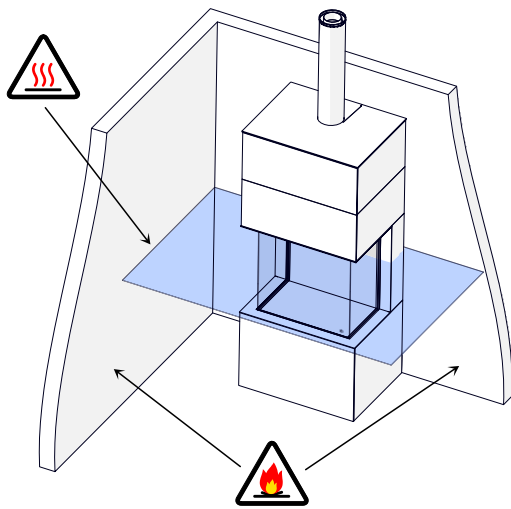

Maestro 60-3 RCH Module

Installatiehandleiding
Instructions for installation
Installationsvorschrift
Instructions d'installation

Volg de instructies in de afbeeldingen nauwgezet.
Please observe the instructions in the figures carefully.
Bitte befolgen Sie die Anweisungen in den Bildern genau.
Suivez strictement les instructions figurant dans les illustrations.

Brandbaar materiaal / Flammable material
Entzündliches Material / Matière inflammable
≤ 80°C

Onbrandbaar materiaal / Non-flammable material
Nicht brennbares Material / Matériau ininflammable
≤ 150°C

Stralingsbereik / Radiation range
Strahlungsbereich / Zone de rayonnement
≤ 80°C

Concentrisch systeem bovenzijde / Concentric system top
Konzentrisches System Oberseite / Système concentrique face supérieure

4

38C-2722

Concentrisch systeem achterzijde / Concentric system rear
Konzentrisches System Rückseite / Système concentrique arrière