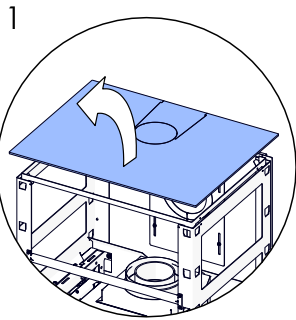

Maestro 60-3 RCH Module

Installatiehandleiding
Instructions for installation
Installationsvorschrift
Instructions d'installation

Volg de instructies in de afbeeldingen nauwgezet.
Please observe the instructions in the figures carefully.
Bitte befolgen Sie die Anweisungen in den Bildern genau.
Suivez strictement les instructions figurant dans les illustrations.

Concentrisch systeem bovenzijde / Concentric system top
Konzentrisches System Oberseite / Système concentrique face supérieure

4

38C-2722

Concentrisch systeem achterzijde / Concentric system rear
Konzentrisches System Rückseite / Système concentrique arrière