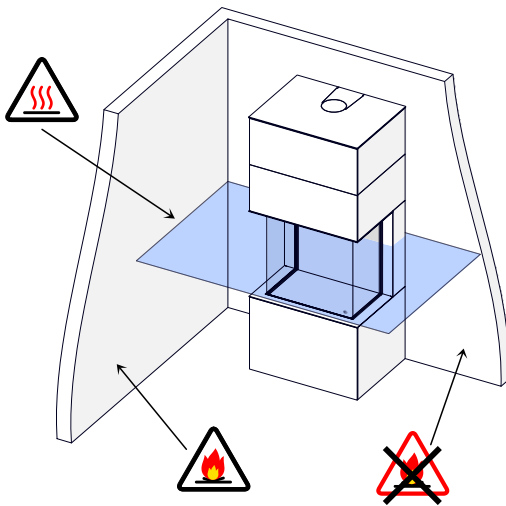

Maestro 60-3 RCH Module

Installatiehandleiding
Instructions for installation
Installationsvorschrift
Instructions d'installation

Volg de instructies in de afbeeldingen nauwgezet.
Please observe the instructions in the figures carefully.
Bitte befolgen Sie die Anweisungen in den Bildern genau.
Suivez strictement les instructions figurant dans les illustrations.

Concentrisch systeem bovenzijde / Concentric system top
Konzentrisches System Oberseite / Système concentrique face supérieure

4

38C-2722

Concentrisch systeem achterzijde / Concentric system rear
Konzentrisches System Rückseite / Système concentrique arrière