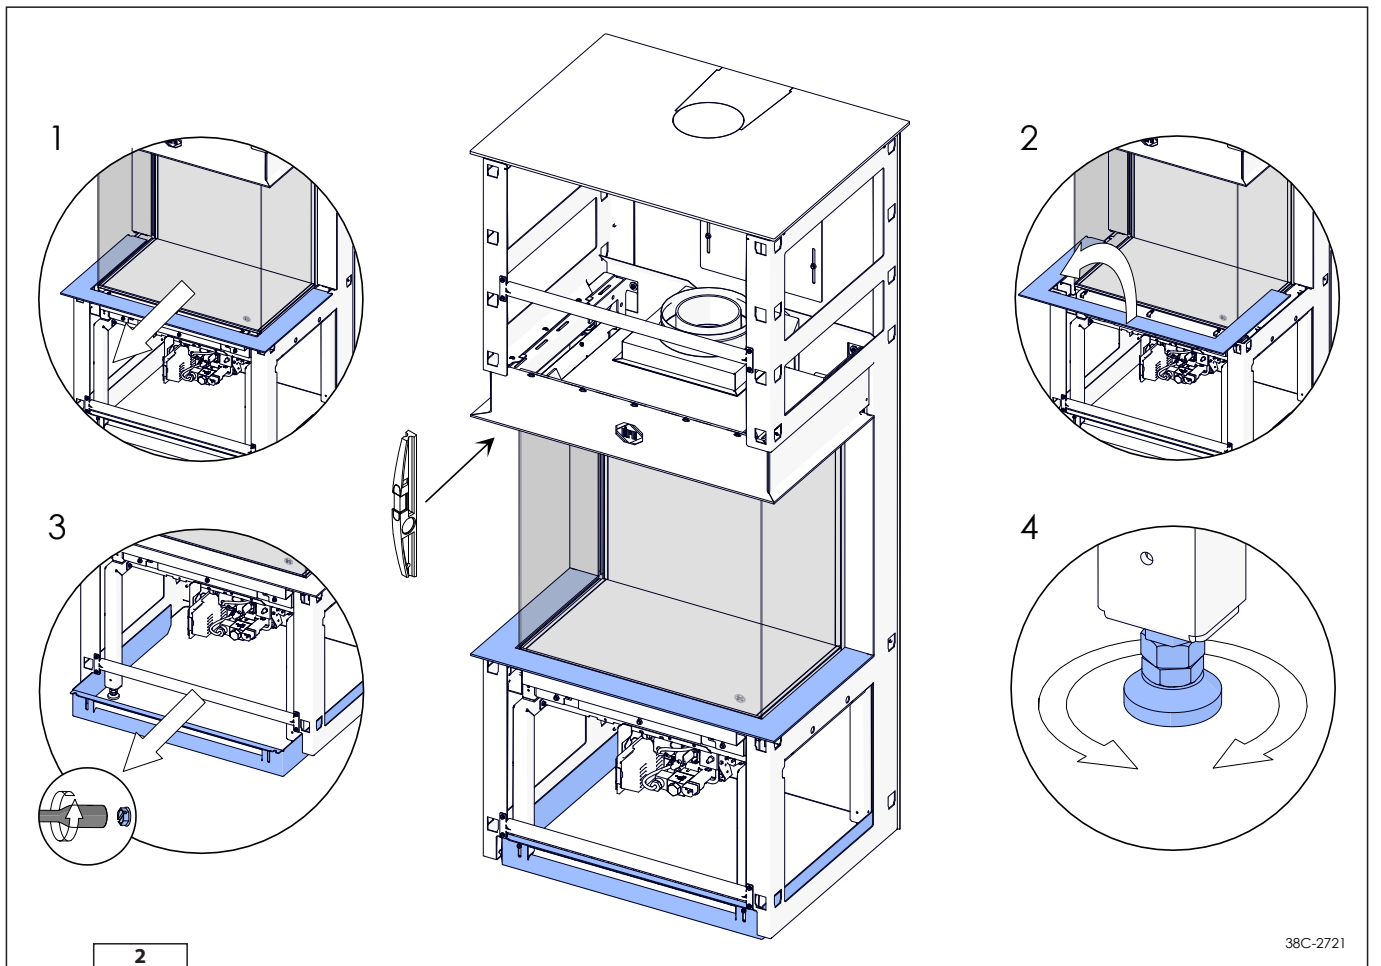

Maestro 60-3 RCH Module

Installatiehandleiding
Instructions for installation
Installationsvorschrift
Instructions d'installation

Volg de instructies in de afbeeldingen nauwgezet.
Please observe the instructions in the figures carefully.
Bitte befolgen Sie die Anweisungen in den Bildern genau.
Suivez strictement les instructions figurant dans les illustrations.

Concentrisch systeem bovenzijde / Concentric system top
Konzentrisches System Oberseite / Système concentrique face supérieure

4

38C-2722

Concentrisch systeem achterzijde / Concentric system rear
Konzentrisches System Rückseite / Système concentrique arrière