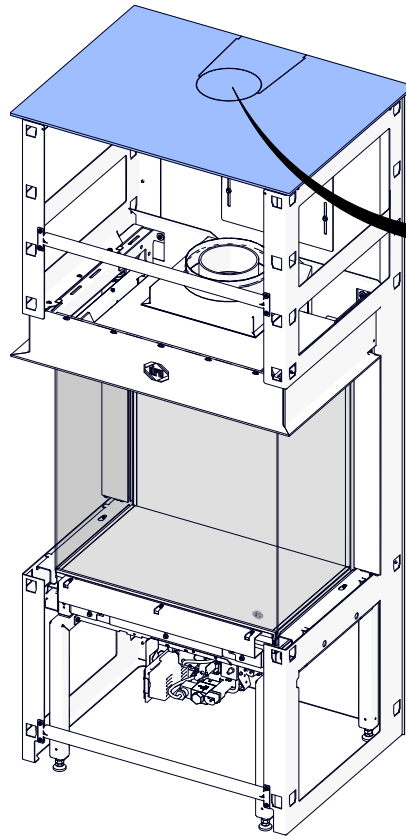

Maestro 60-3 RCH Module

Installatiehandleiding
Instructions for installation
Installationsvorschrift
Instructions d'installation

Volg de instructies in de afbeeldingen nauwgezet.
Please observe the instructions in the figures carefully.
Bitte befolgen Sie die Anweisungen in den Bildern genau.
Suivez strictement les instructions figurant dans les illustrations.

Brandbaar materiaal / Flammable material
Entzündliches Material / Matière inflammable
≤ 80°C

Onbrandbaar materiaal / Non-flammable material
Nicht brennbares Material / Matériau ininflammable
≤ 150°C

Stralingsbereik / Radiation range
Strahlungsbereich / Zone de rayonnement
≤ 80°C

Concentrisch systeem bovenzijde / Concentric system top
Konzentrisches System Oberseite / Système concentrique face supérieure

4

38C-2722

Concentrisch systeem achterzijde / Concentric system rear
Konzentrisches System Rückseite / Système concentrique arrière