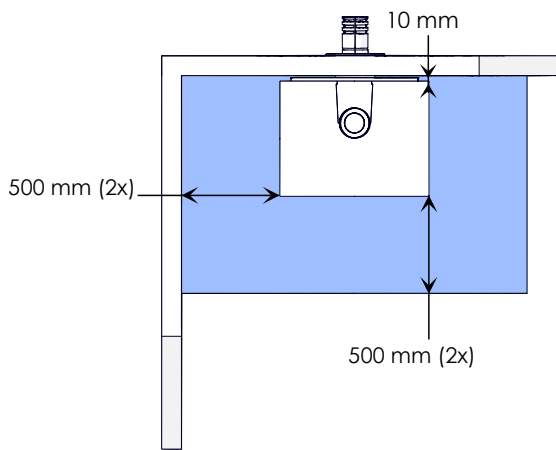

Maestro 60-3 RCH Module

Installatiehandleiding
Instructions for installation
Installationsvorschrift
Instructions d'installation

Volg de instructies in de afbeeldingen nauwgezet.
Please observe the instructions in the figures carefully.
Bitte befolgen Sie die Anweisungen in den Bildern genau.
Suivez strictement les instructions figurant dans les illustrations.

Concentrisch systeem bovenzijde / Concentric system top
Konzentrisches System Oberseite / Système concentrique face supérieure

4

38C-2722

Concentrisch systeem achterzijde / Concentric system rear
Konzentrisches System Rückseite / Système concentrique arrière