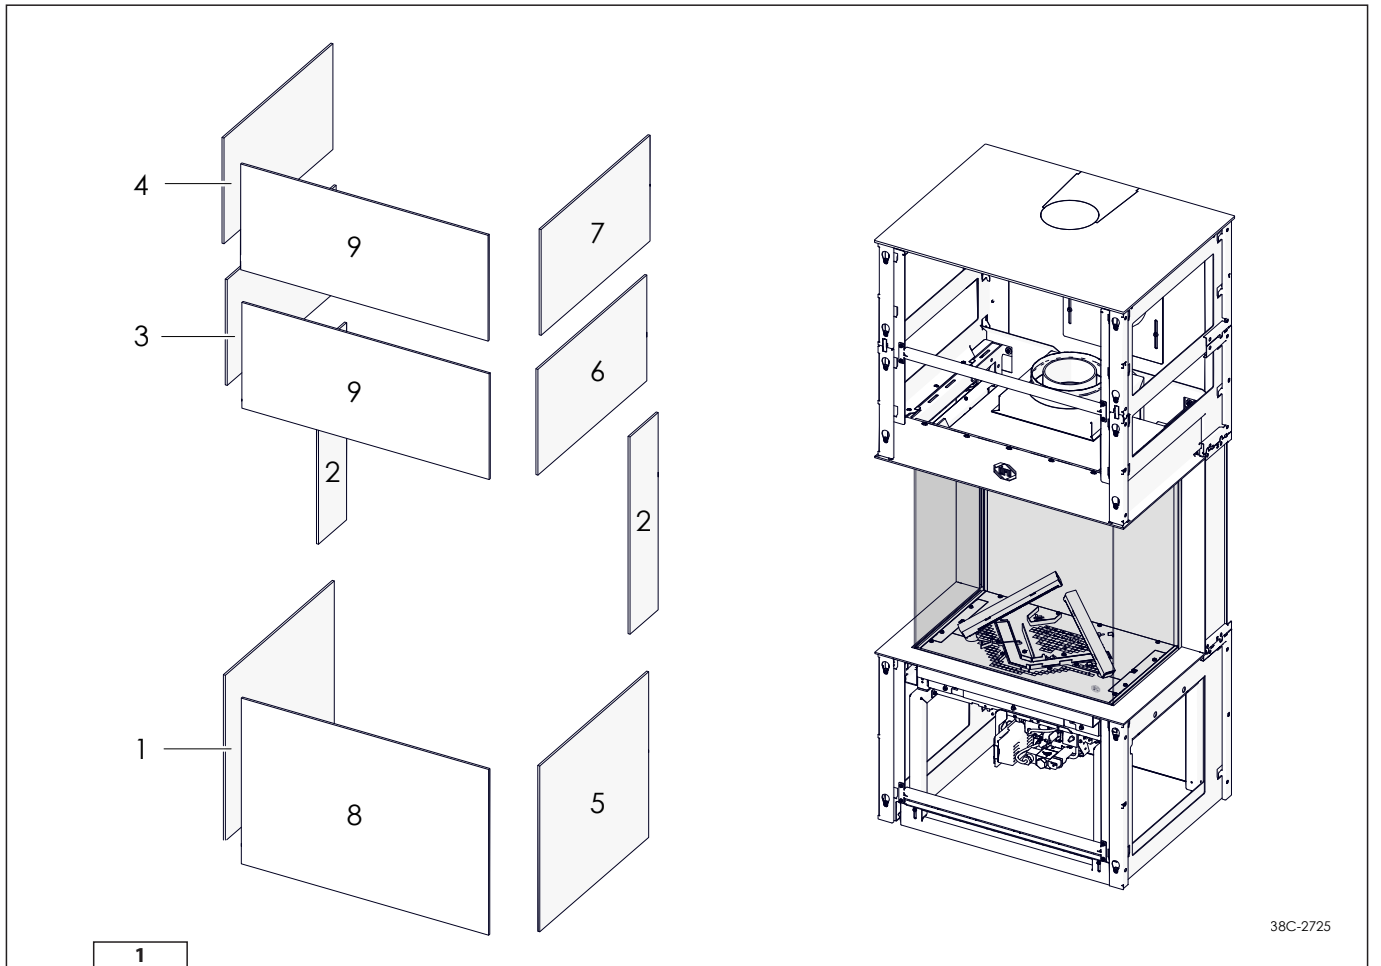

Maestro 60-3 RCH Module

Installatiehandleiding
Instructions for installation
Installationsvorschrift
Instructions d'installation

Volg de instructies in de afbeeldingen nauwgezet.
Please observe the instructions in the figures carefully.
Bitte befolgen Sie die Anweisungen in den Bildern genau.
Suivez strictement les instructions figurant dans les illustrations.

Concentrisch systeem bovenzijde / Concentric system top
Konzentrisches System Oberseite / Système concentrique face supérieure

4

38C-2722

Concentrisch systeem achterzijde / Concentric system rear
Konzentrisches System Rückseite / Système concentrique arrière