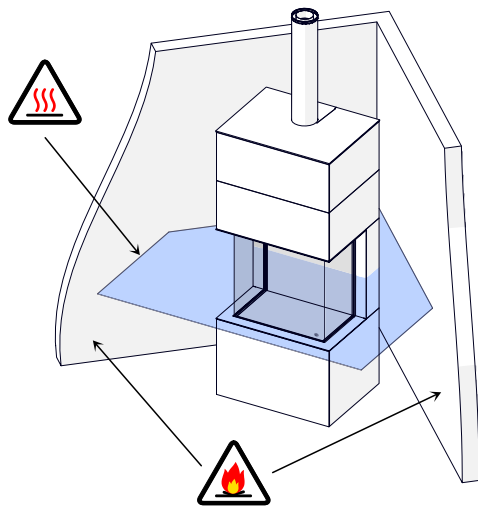

Maestro 60-3 RCH Module

Installatiehandleiding
Instructions for installation
Installationsvorschrift
Instructions d'installation

Volg de instructies in de afbeeldingen nauwgezet.
Please observe the instructions in the figures carefully.
Bitte befolgen Sie die Anweisungen in den Bildern genau.
Suivez strictement les instructions figurant dans les illustrations.

Brandbaar materiaal / Flammable material
Entzündliches Material / Matière inflammable
≤ 80°C

Onbrandbaar materiaal / Non-flammable material
Nicht brennbares Material / Matériau ininflammable
≤ 150°C

Stralingsbereik / Radiation range
Strahlungsbereich / Zone de rayonnement
≤ 80°C

Concentrisch systeem bovenzijde / Concentric system top
Konzentrisches System Oberseite / Système concentrique face supérieure

4

38C-2722

Concentrisch systeem achterzijde / Concentric system rear
Konzentrisches System Rückseite / Système concentrique arrière