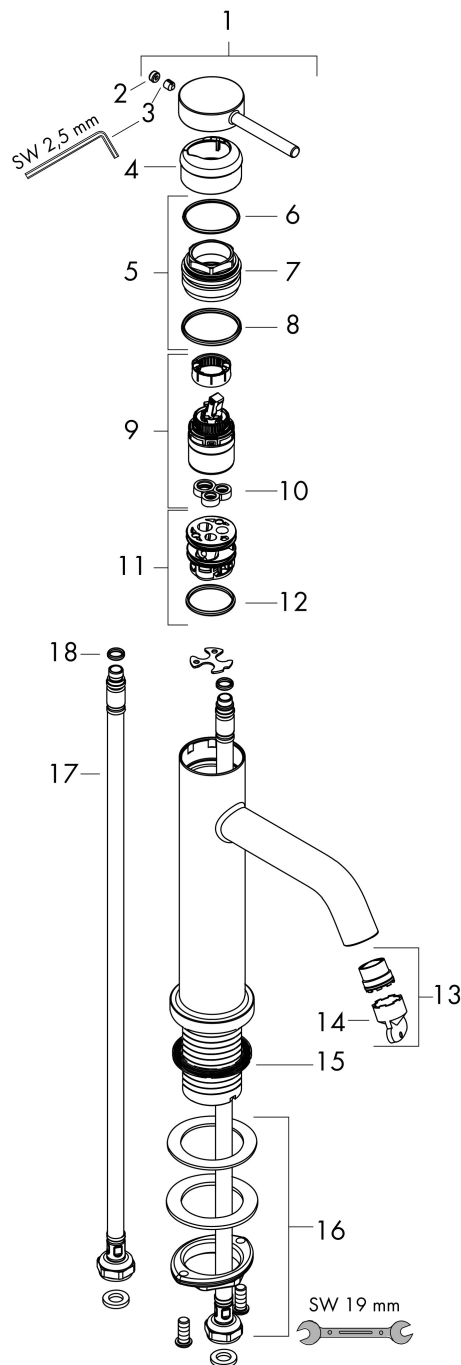

Merk hansgrohe
 Artikelnaam **Tecturis S** Eéngreeps wastafelkraan 80 CoolStart EcoSmart+ zonder afvoer
 Art.nr. 73301700
 Oppervlakte mat wit
 Netto prijs 222,86 EUR

Product foto

Kenmerken

- ComfortZone: 80
- voorsprong uitloop 108 mm
- uitloophoogte: 80 mm
- greepvariant: Met pingreep
- vaste uitloop
- straalsoort: normale straal
- maximale doorstroomhoeveelheid bij 3 bar: 4 l/min
- keramisch kardoes
- koud water met de greep in de middenpositie, bespaart energie en kosten
- EU taxonomie: max 6l/min - draagt substantieel bij aan duurzaamheid

Maat tekeningen

Technologie

Straalsoorten

Merk: hansgrohe
 Artikelnaam: **Tecturis S** Ééngreeps wastafelkraan 80 CoolStart EcoSmart+ zonder afvoer
 Art.nr.: 73301700
 Oppervlakte: mat wit
 Netto prijs: 222,86 EUR

Stroomschema

Merk	hansgrohe
Artikelnaam	Tecturis S Ééngreeps wastafelkraan 80 CoolStart EcoSmart+ zonder afvoer
Art.nr.	73301700
Oppervlakte	mat wit
Netto prijs	222,86 EUR

Explosietekening voor bouwjaar: >06/23

Merk	hansgrohe
Artikelnaam	Tecturis S Eéngreeps wastafelkraan 80 CoolStart EcoSmart+ zonder afvoer
Art.nr.	73301700
Oppervlakte	mat wit
Netto prijs	222,86 EUR

Onderdelen voor bouwjaar: >06/23

Pos	Beschrijving	Art.nr.	Prijs
1	greep	94986700	63,34
2	greepstop	93735700	8,01
3	inbusschroef M5x5	98446000	3,12
4	rozet	94987700	25,90
5	moer	94989000	8,01
6	O-ring 28x1,5	98421000	3,12
7	O-ring 25x1,5	98146000	4,99
8	O-ring 29x2	98391000	3,12
9	kardoes compl.	93760000	81,54
10	dichting	93383000	10,82
11	kardoesadapter	95975000	8,01
12	O-ring 23x2	98398000	3,12
13	perlator M16,5x1 (4,5 l/min)	92875000	17,26
14	montagesleutel	98987000	8,01
15	vlakdichting	98749000	4,99
16	schachtbevestigingsset compl. (Ø 32)	13961000	21,22
17	aansluitslang 450 mm M8x0,75 G3/8	97206000	26,73
18	O-ring 6,6x1,6	93019000	3,12