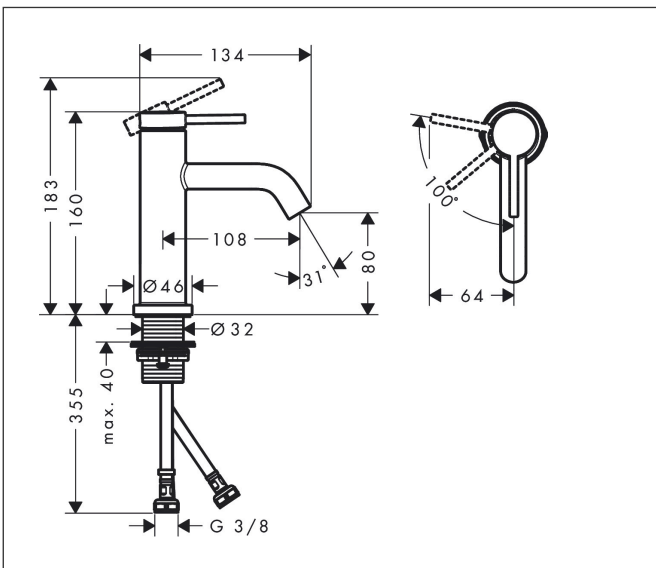

Merk hansgrohe
 Artikelnaam **Tecturis S** Eéngreeps wastafelkraan 80 CoolStart EcoSmart+ zonder afvoer
 Art.nr. 73301700
 Oppervlakte mat wit
 Netto prijs 222,86 EUR

Product foto

Kenmerken

- ComfortZone: 80
- voorsprong uitloop 108 mm
- uitloophoogte: 80 mm
- greepvariant: Met pingreep
- vaste uitloop
- straalsoort: normale straal
- maximale doorstroomhoeveelheid bij 3 bar: 4 l/min
- keramisch kardoes
- koud water met de greep in de middenpositie, bespaart energie en kosten
- EU taxonomie: max 6l/min - draagt substantieel bij aan duurzaamheid

Maat tekeningen

Technologie

Straalsoorten

Merk: hansgrohe
 Artikelnaam: **Tecturis S** Ééngreeps wastafelkraan 80 CoolStart EcoSmart+ zonder afvoer
 Art.nr.: 73301700
 Oppervlakte: mat wit
 Netto prijs: 222,86 EUR

Stroomschema

Merk	hansgrohe
Artikelnaam	Tecturis S Ééngreeps wastafelkraan 80 CoolStart EcoSmart+ zonder afvoer
Art.nr.	73301700
Oppervlakte	mat wit
Netto prijs	222,86 EUR

Explosietekening voor bouwjaar: >06/23

Merk	hansgrohe
Artikelnaam	Tecturis S Eéngreeps wastafelkraan 80 CoolStart EcoSmart+ zonder afvoer
Art.nr.	73301700
Oppervlakte	mat wit
Netto prijs	222,86 EUR

Onderdelen voor bouwjaar: >06/23

Pos	Beschrijving	Art.nr.	Prijs
1	greep	94986700	63,34
2	greepstop	93735700	8,01
3	inbusschroef M5x5	98446000	3,12
4	rozet	94987700	25,90
5	moer	94989000	8,01
6	O-ring 28x1,5	98421000	3,12
7	O-ring 25x1,5	98146000	4,99
8	O-ring 29x2	98391000	3,12
9	kardoes compl.	93760000	81,54
10	dichting	93383000	10,82
11	kardoesadapter	95975000	8,01
12	O-ring 23x2	98398000	3,12
13	perlator M16,5x1 (4,5 l/min)	92875000	17,26
14	montagesleutel	98987000	8,01
15	vlakdichting	98749000	4,99
16	schachtbevestigingsset compl. (Ø 32)	13961000	21,22
17	aansluitslang 450 mm M8x0,75 G3/8	97206000	26,73
18	O-ring 6,6x1,6	93019000	3,12