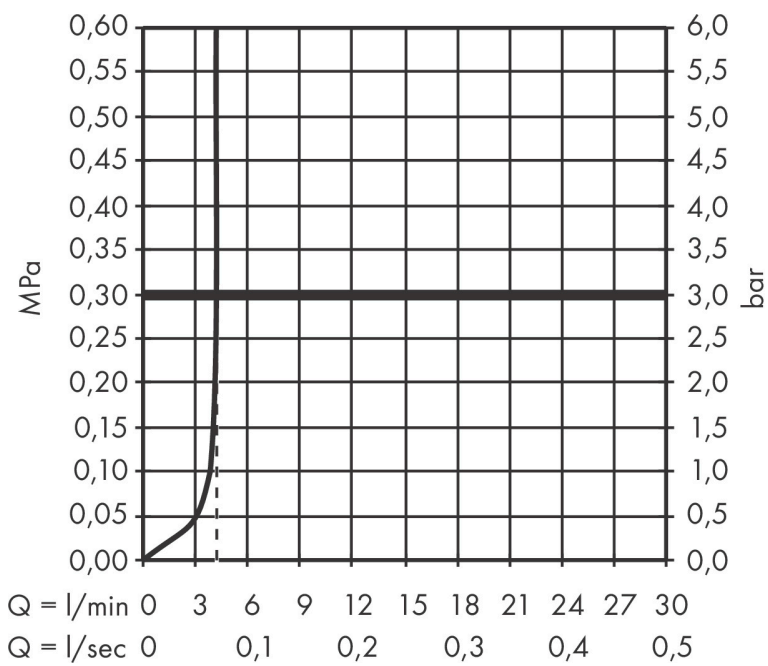

Merk hansgrohe
 Artikelnaam **Tecturis S** Eéngreeps wastafelkraan 80 CoolStart EcoSmart+ zonder afvoer
 Art.nr. 73301700
 Oppervlakte mat wit
 Netto prijs 222,86 EUR

Product foto

Kenmerken

- ComfortZone: 80
- voorsprong uitloop 108 mm
- uitloophoogte: 80 mm
- greepvariant: Met pingreep
- vaste uitloop
- straalsoort: normale straal
- maximale doorstroomhoeveelheid bij 3 bar: 4 l/min
- keramisch kardoes
- koud water met de greep in de middenpositie, bespaart energie en kosten
- EU taxonomie: max 6l/min - draagt substantieel bij aan duurzaamheid

Maat tekeningen

Technologie

Straalsoorten

Merk: hansgrohe
 Artikelnaam: **Tecturis S** Ééngreeps wastafelkraan 80 CoolStart EcoSmart+ zonder afvoer
 Art.nr.: 73301700
 Oppervlakte: mat wit
 Netto prijs: 222,86 EUR

Stroomschema

Merk	hansgrohe
Artikelnaam	Tecturis S Ééngreeps wastafelkraan 80 CoolStart EcoSmart+ zonder afvoer
Art.nr.	73301700
Oppervlakte	mat wit
Netto prijs	222,86 EUR

Explosietekening voor bouwjaar: >06/23