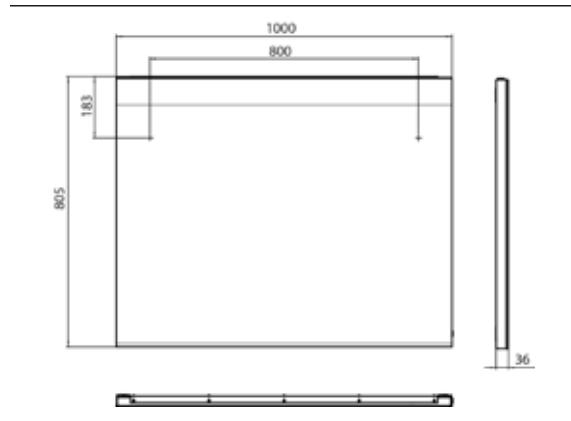

PRODUKTINFORMATION

LED-Lichtspiegel mit horizontalem Lichtausschnitt oben. 1.000 x 802mm

Art.-Nr.4498 250 08

1.000 x 805 mm